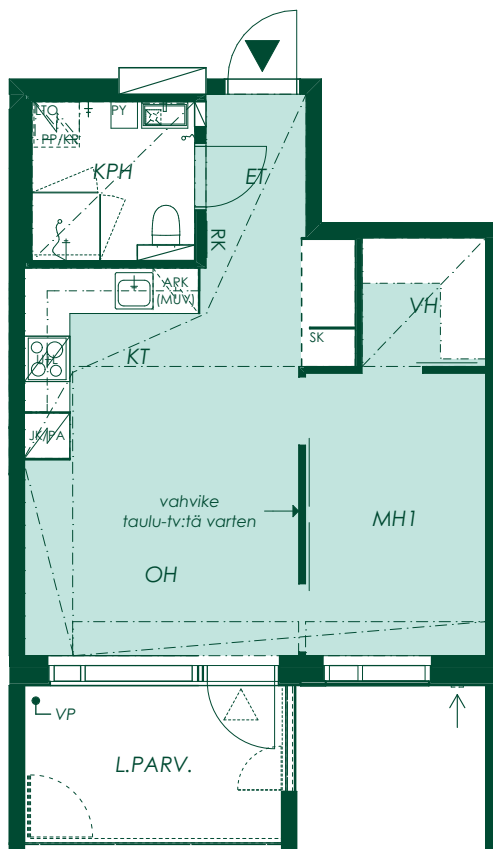

40,5 m²
2h+kt

Asunto A29
5. kerros

1:100/10.5.2021

Alustava. Suunnittelu käynnissä. Rakennuttaja pidättää oikeuden kaikkiin suunnitelmamuutoksiin.

40,5 m² 2h+kt

Asunto A35
6. kerros

1:100/10.5.2021

Alustava. Suunnittelu käynnissä. Rakennuttaja pidättää oikeuden kaikkiin suunnitelmamuutoksiin.

47,5 m² 2h+kt

Asunto A1
1. kerros

1:100/10.5.2021

Alustava. Suunnittelu käynnissä. Rakennuttaja pidättää oikeuden kaikkiin suunnitelmamuutoksiin.

47,5 m²
2h+kt

Asunto A6
2. kerros

1:100/10.5.2021

Alustava. Suunnittelu käynnissä. Rakennuttaja pidättää oikeuden kaikkiin suunnitelmamuutoksiin.

47,5 m²
2h+kt

Asunto A12
3. kerros

1:100/10.5.2021

Vanha Kaarelantie

Alustava. Suunnittelu käynnissä. Rakennuttaja pidättää oikeuden kaikkiin suunnitelmamuutoksiin.

47,5 m²
2h+kt

Asunto A18
4. kerros

1:100/10.5.2021