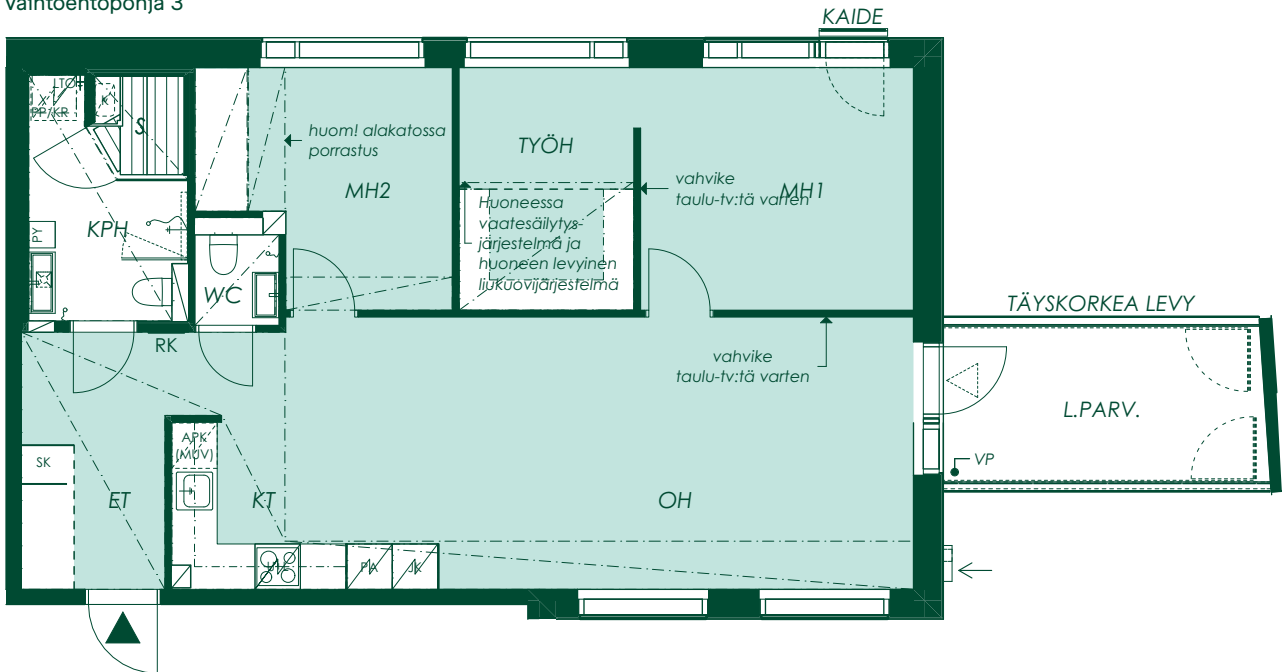

Asunto A25
5. kerros

Vanha Kaarelantie

Alustava. Suunnittelu käynnissä. Rakennuttaja pidättää oikeuden kaikkiin suunnitelmuutoksiin.

1:100/10.5.2021

81 m² 4h+kt+s

Asunto A31
6. kerros

Vaihtoehtopohja 1

Vanha Kaarelantie

1:100/10.5.2021

Alustava. Suunnittelu käynnissä. Rakennuttaja pidättää oikeuden kaikkiin suunnitelmuutoksiin.

81 m² 4h+kt+s

Asunto A31
6. kerros

Vaihtoehtopohja 2

Vaihtoehtopohja 3

Vanha Kaarelantie

1:100/10.5.2021