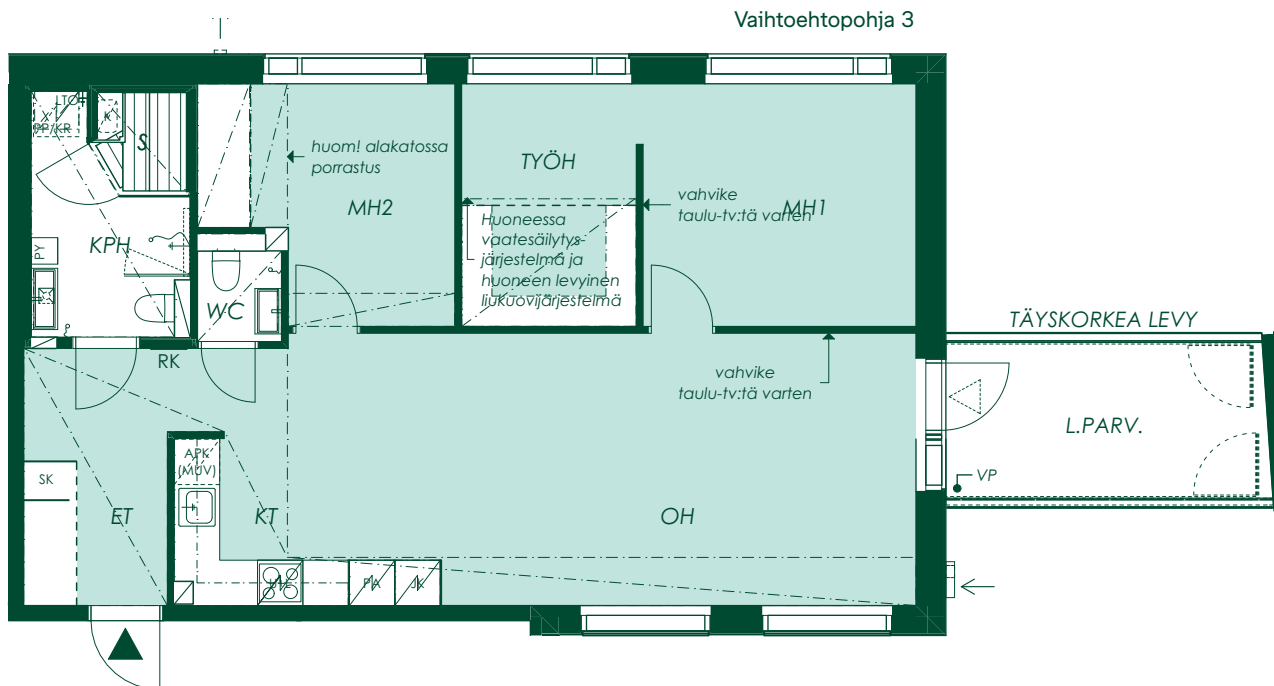

Vanha Kaarelantie

1:100/10.5.2021

Alustava. Suunnittelu käynnissä. Rakennuttaja pidättää oikeuden kaikkiin suunnittelumuutoksiin.

81 m² 4h+kt+s

Asunto A13
3. kerros

Vaihtoehtopohja 1

Vanha Kaarelantie

Alustava. Suunnittelu käynnissä. Rakennuttaja pidättää oikeuden kaikkiin suunnitelmuutoksiin.

1:100/10.5.2021

81 m² 4h+kt+s

Asunto A13
3. kerros

Vanha Kaarelantie

1:100/10.5.2021

Alustava. Suunnittelu käynnissä. Rakennuttaja pidättää oikeuden kaikkiin suunnitelmuutoksiin.

81 m² 4h+kt+s

Asunto A19
4. kerros