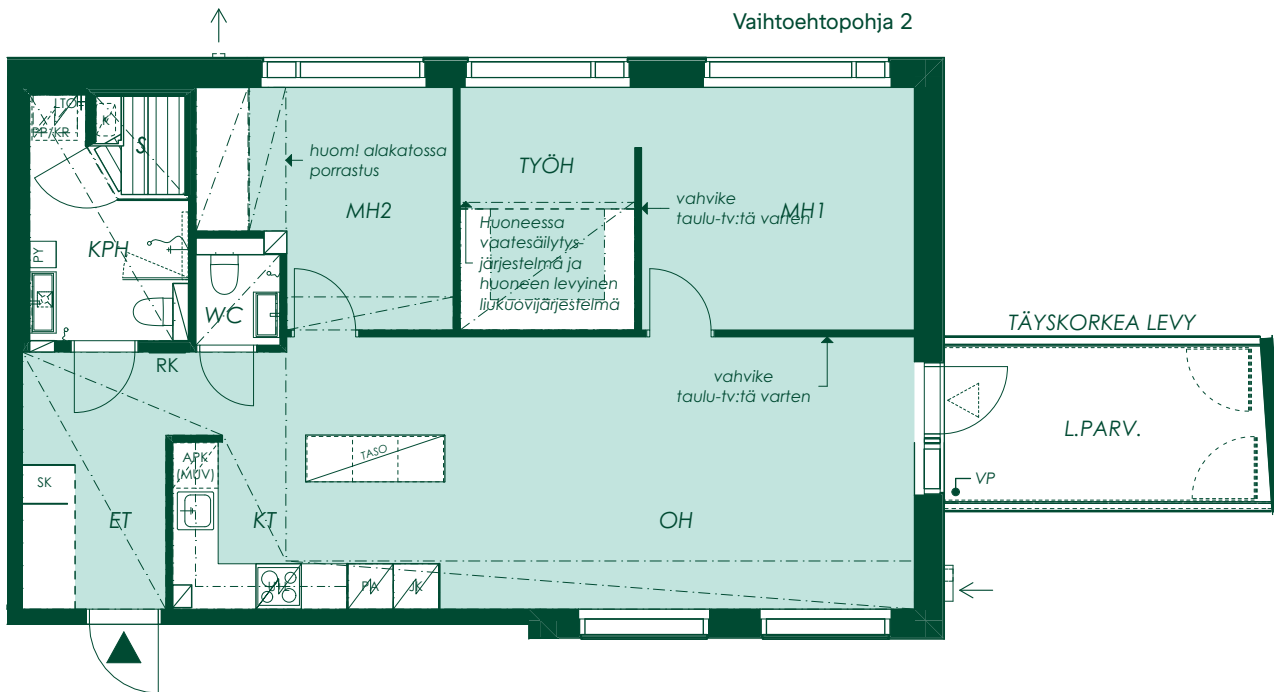

Vanha Kaarelantie

1:100/10.5.2021

Alustava. Suunnittelu käynnissä. Rakennuttaja pidättää oikeuden kaikkiin suunnittelumuutoksiin.

81 m² 4h+kt+s

Asunto A13
3. kerros

Vaihtoehtopohja 1

Vanha Kaarelantie

Alustava. Suunnittelu käynnissä. Rakennuttaja pidättää oikeuden kaikkiin suunnitelmuutoksiin.

1:100/10.5.2021

81 m² 4h+kt+s

Asunto A13
3. kerros

Vanha Kaarelantie

1:100/10.5.2021

Alustava. Suunnittelu käynnissä. Rakennuttaja pidättää oikeuden kaikkiin suunnitelmuutoksiin.

81 m² 4h+kt+s

Asunto A19
4. kerros