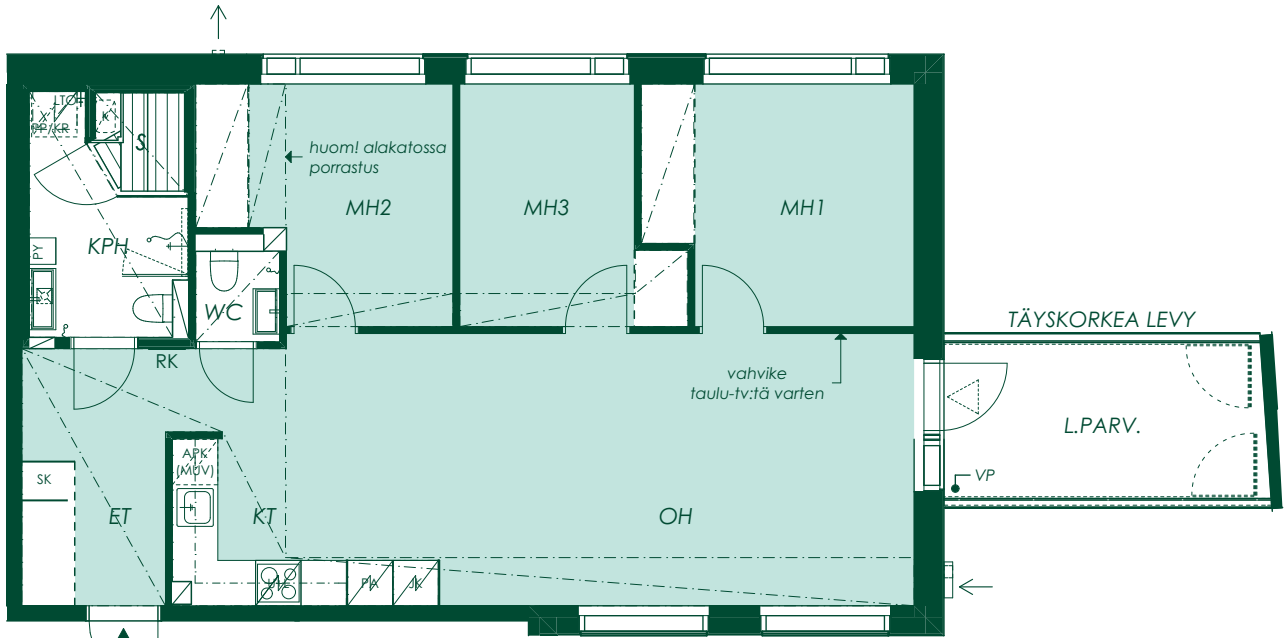

1:100/10.5.2021

81 m² 4h+kt+s

Asunto A13
3. kerros

Vanha Kaarelantie

1:100/10.5.2021

Alustava. Suunnittelu käynnissä. Rakennuttaja pidättää oikeuden kaikkiin suunnitelmuutoksiin.

81 m² 4h+kt+s

Asunto A19
4. kerros

Vaihtoehtopohja 1

Vanha Kaarelantie

Alustava. Suunnittelu käynnissä. Rakennuttaja pidättää oikeuden kaikkiin suunnitelmamuutoksiin.

1:100/10.5.2021

81 m² 4h+kt+s

Asunto A19
4. kerros

Vanha Kaarelantie

Alustava. Suunnittelu käynnissä. Rakennuttaja pidättää oikeuden kaikkiin suunnitelmuutoksiin.

1:100/10.5.2021

81 m² 4h+kt+s

Asunto A25
5. kerros

Vaihtoehtopohja 1

Vanha Kaarelantie

Alustava. Suunnittelu käynnissä. Rakennuttaja pidättää oikeuden kaikkiin suunnitelmuutoksiin.

1:100/10.5.2021

81 m² 4h+kt+s