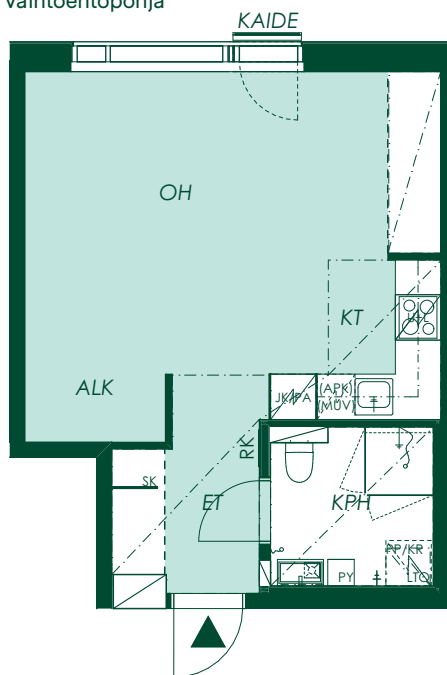

Vaihtoehtopohja

Vanha Kaarelantie

1:100/10.5.2021

Alustava. Suunnittelu käynnissä. Rakennuttaja pidättää oikeuden kaikkiin suunnitelmuutoksiin.

35,5 m² 1h+kt

Asunto A20
4. kerros

Vaihtoehtopohja

Vanha Kaarelantie

1:100/10.5.2021

Alustava. Suunnittelu käynnissä. Rakennuttaja pidättää oikeuden kaikkiin suunnitelmuutoksiin.

35,5 m² 1h+kt

Asunto A26
5. kerros

Vanha Kaarelantie

1:100/10.5.2021

Alustava. Suunnittelu käynnissä. Rakennuttaja pidättää oikeuden kaikkiin suunnitelmuutoksiin.

35,5 m² 1h+kt

Asunto A32
6. kerros

Vaihtoehtopohja

Vanha Kaarelantie

1:100/10.5.2021

Alustava. Suunnittelu käynnissä. Rakennuttaja pidättää oikeuden kaikkiin suunnitelmamuutoksiin.

40,5 m² 2h+kt

Asunto A5
1. kerros