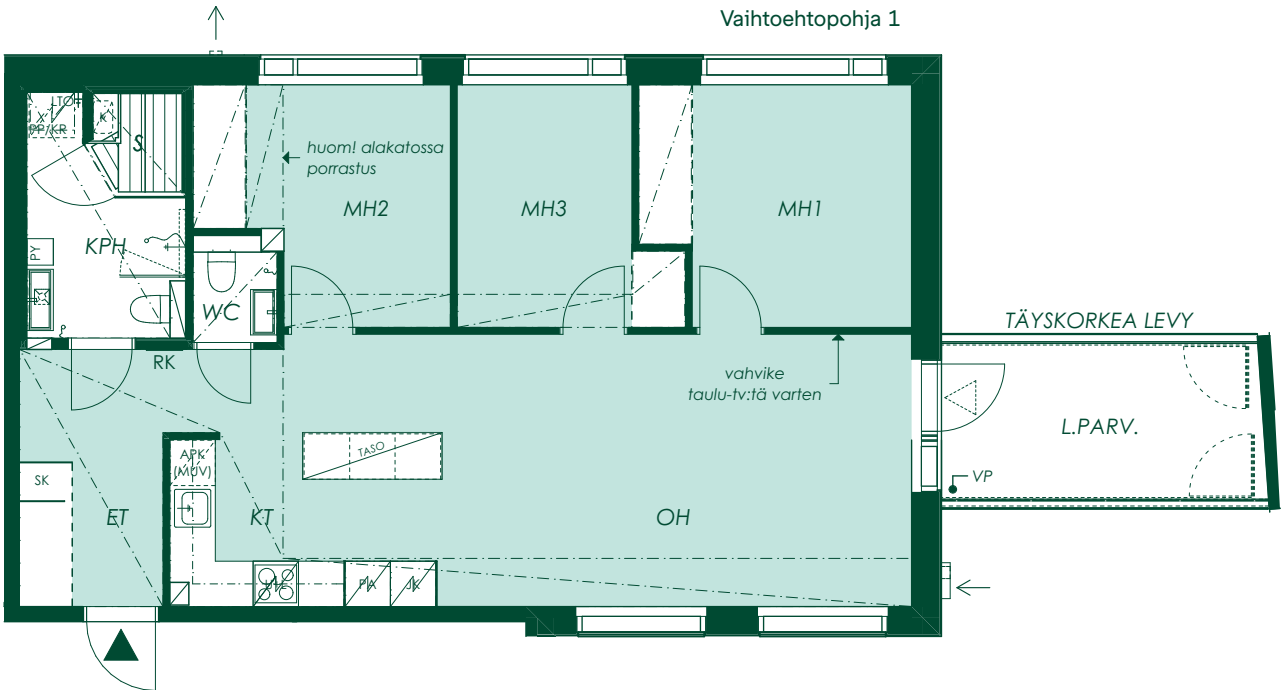

Vanha Kaarelantie

1:100/10.5.2021

Alustava. Suunnittelu käynnissä. Rakennuttaja pidättää oikeuden kaikkiin suunnittelumuutoksiin.

81 m² 4h+kt+s

Asunto A13
3. kerros

Vaihtoehtopohja 1

Vanha Kaarelantie

Alustava. Suunnittelu käynnissä. Rakennuttaja pidättää oikeuden kaikkiin suunnitelmuutoksiin.

1:100/10.5.2021

81 m² 4h+kt+s

Asunto A13
3. kerros

Vanha Kaarelantie

1:100/10.5.2021

Alustava. Suunnittelu käynnissä. Rakennuttaja pidättää oikeuden kaikkiin suunnitelmuutoksiin.

81 m² 4h+kt+s

Asunto A19
4. kerros