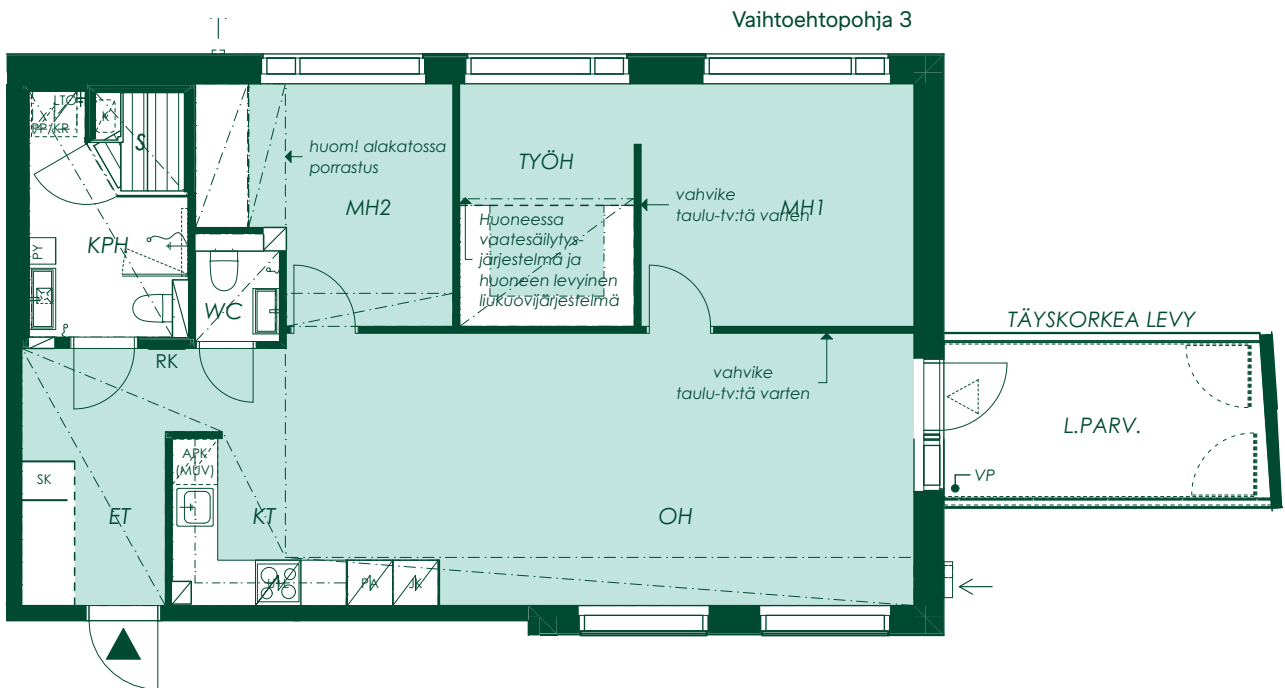

1:100/10.5.2021

81 m² 4h+kt+s

Asunto A25
5. kerros

Vaihtoehtopohja 1

Vanha Kaarelantie

Alustava. Suunnittelu käynnissä. Rakennuttaja pidättää oikeuden kaikkiin suunnitelmuutoksiin.

1:100/10.5.2021

81 m² 4h+kt+s

Asunto A25
5. kerros

Vanha Kaarelantie

Alustava. Suunnittelu käynnissä. Rakennuttaja pidättää oikeuden kaikkiin suunnitelmuutoksiin.

1:100/10.5.2021

81 m² 4h+kt+s

Asunto A31
6. kerros

Vaihtoehtopohja 1

Vanha Kaarelantie