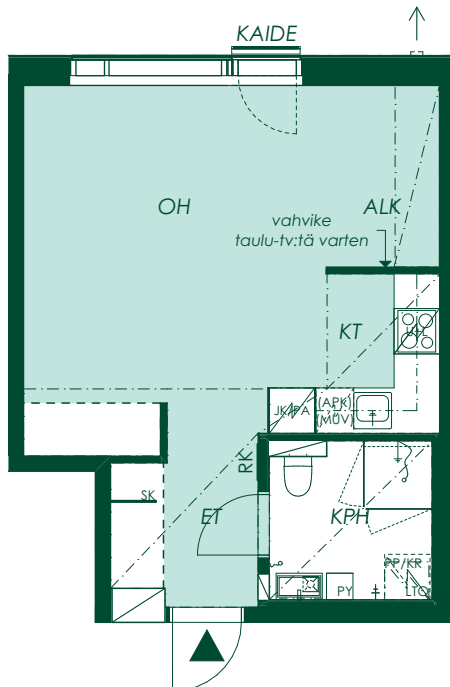

35,5 m² 1h+kt

Asunto A8
2. kerros

Vaihtoehtopohja

Vanha Kaarelantie

1:100/10.5.2021

Alustava. Suunnittelu käynnissä. Rakennuttaja pidättää oikeuden kaikkiin suunnitelmuutoksiin.

35,5 m² 1h+kt

Asunto A14
3. kerros

Vaihtoehtopohja

Vanha Kaarelantie

1:100/10.5.2021

Alustava. Suunnittelu käynnissä. Rakennuttaja pidättää oikeuden kaikkiin suunnitelmuutoksiin.

35,5 m² 1h+kt

Asunto A20
4. kerros

Vaihtoehtopohja

Vanha Kaarelantie

1:100/10.5.2021

Alustava. Suunnittelu käynnissä. Rakennuttaja pidättää oikeuden kaikkiin suunnitelmuutoksiin.

35,5 m² 1h+kt

Asunto A26
5. kerros

Vanha Kaarelantie

1:100/10.5.2021

Alustava. Suunnittelu käynnissä. Rakennuttaja pidättää oikeuden kaikkiin suunnitelmuutoksiin.

35,5 m² 1h+kt

Asunto A32
6. kerros

Vaihtoehtopohja

Vanha Kaarelantie

1:100/10.5.2021

Alustava. Suunnittelu käynnissä. Rakennuttaja pidättää oikeuden kaikkiin suunnitelmamuutoksiin.

40,5 m² 2h+kt

Asunto A5
1. kerros