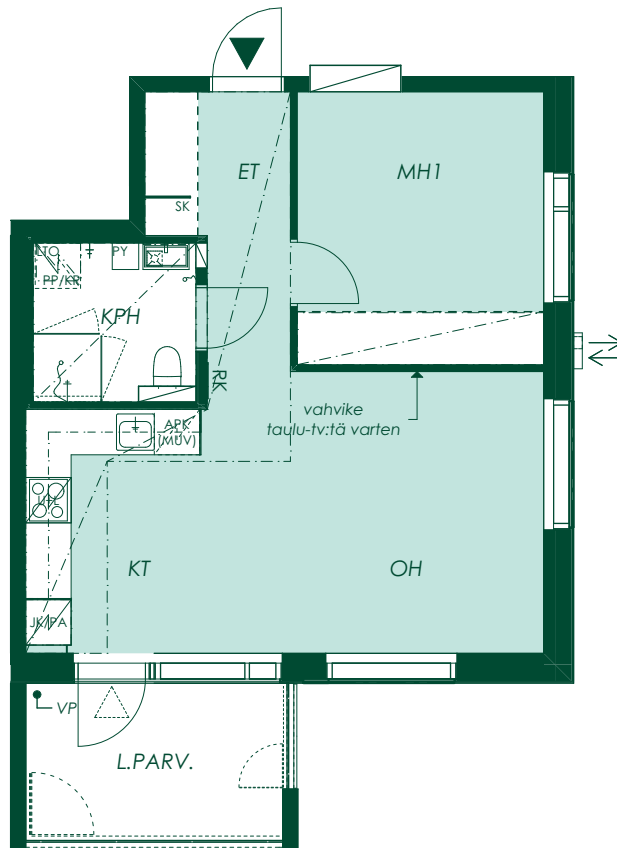

47,5 m²
2h+kt

Asunto A24
5. kerros

1:100/10.5.2021