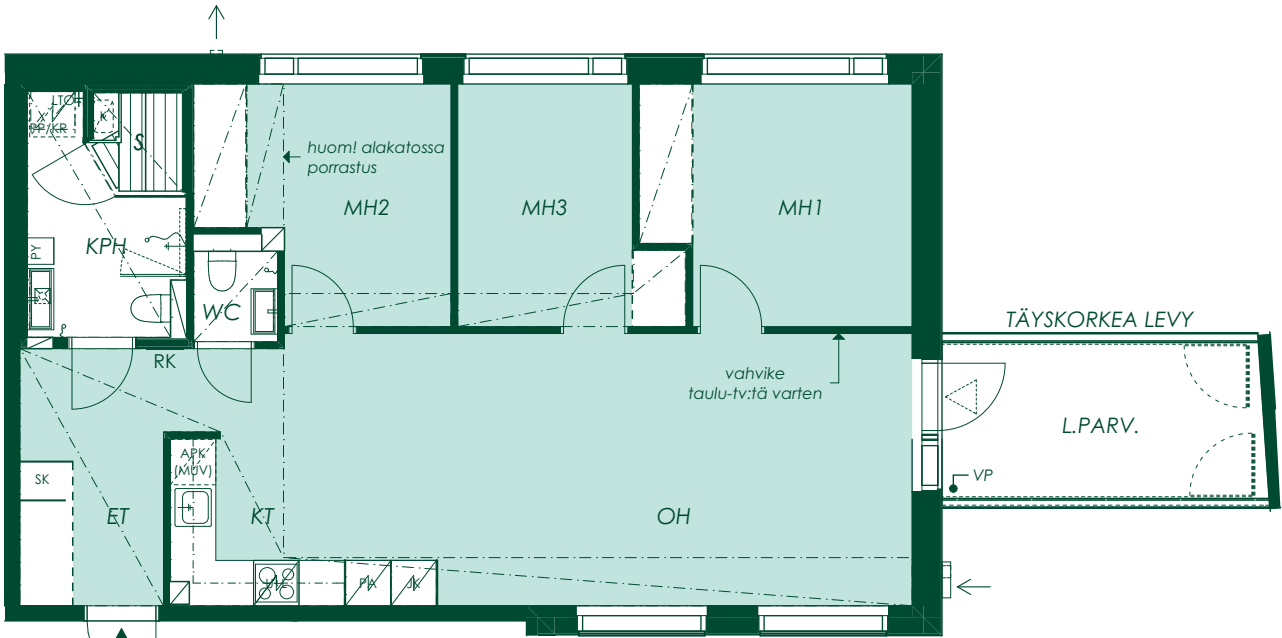

Vanha Kaarelantie

1:100/10.5.2021

Alustava. Suunnittelu käynnissä. Rakennuttaja pidättää oikeuden kaikkiin suunnittelumuutoksiin.

81 m² 4h+kt+s

Asunto A13
3. kerros

Vaihtoehtopohja 1

Vanha Kaarelantie

Alustava. Suunnittelu käynnissä. Rakennuttaja pidättää oikeuden kaikkiin suunnitelmuutoksiin.

1:100/10.5.2021

81 m² 4h+kt+s

Asunto A13
3. kerros

Vanha Kaarelantie

1:100/10.5.2021

Alustava. Suunnittelu käynnissä. Rakennuttaja pidättää oikeuden kaikkiin suunnitelmuutoksiin.

81 m² 4h+kt+s

Asunto A19
4. kerros