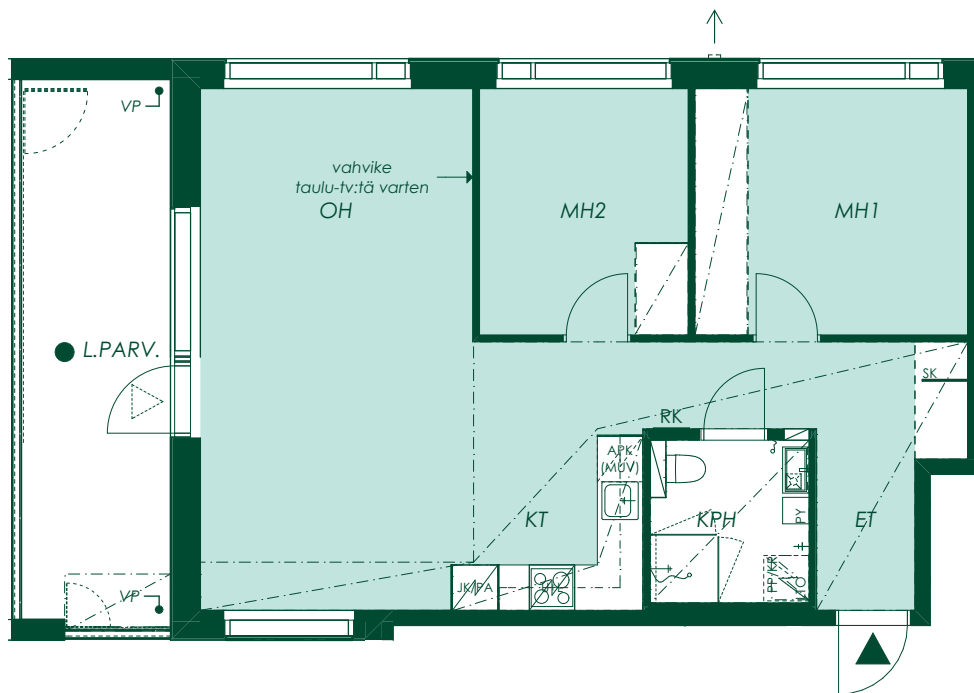

Alustava. Suunnittelu käynnissä. Rakennuttaja pidättää oikeuden kaikkiin suunnitelmuutoksiin.

68,5 m² 3h+kt

Asunto A9
2. kerros

1:100/10.5.2021

Alustava. Suunnittelu käynnissä. Rakennuttaja pidättää oikeuden kaikkiin suunnitelmamuutoksiin.

68,5 m² 3h+kt

Asunto A15
3. kerros

1:100/10.5.2021

Alustava. Suunnittelu käynnissä. Rakennuttaja pidättää oikeuden kaikkiin suunnitelmuutoksiin.

68,5 m² 3h+kt

Asunto A21
4. kerros

1:100/10.5.2021

Alustava. Suunnittelu käynnissä. Rakennuttaja pidättää oikeuden kaikkiin suunnitelmuutoksiin.