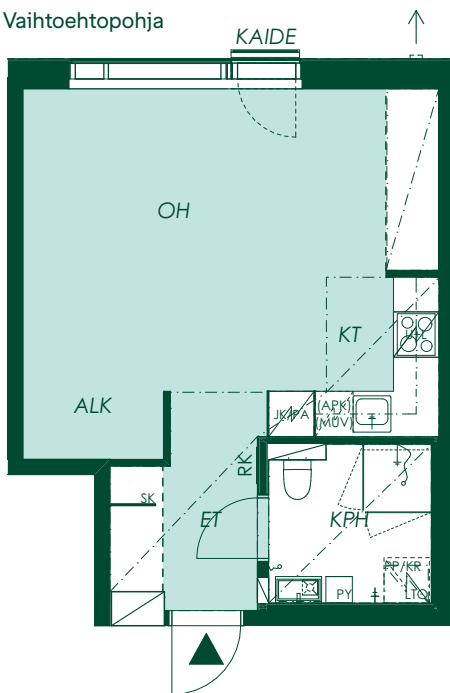

Seinän päällä liukuva liukuovi

Seinä-wc-istuin

Allas ja allaskaappi, lattiakaivo, valopeili, hana ja käsisuihku

Suihku

Kääntyvä suihkuseinä

Pyykkikaappi

Tilavaraus pesukoneelle ja kuivausrummulle, pesukoneliitäntä ja huoneistokohtainen lämmöntalteenottolaite

Jääkaappi

Pakastinkaappi

Astianpesukone tason alla ja yläkaapissa mikroaaltouunivaraus

Astianpesukonevaraus

Hormi

ET	Eteinen
KPH	Kylpyhuone
WC	Erillis-wc
KT	Keittotila
MH	Makuuhuone
ALK	Alkovi
OH	Olohuone
VH	Vaatehuone
TYÖH	Työhuone
S	Sauna
L.PARV	Lasitettu parveke

35,5 m² 1h+kt

Asunto A8
2. kerros

Vaihtoehtopohja

Vanha Kaarelantie

1:100/10.5.2021

Alustava. Suunnittelu käynnissä. Rakennuttaja pidättää oikeuden kaikkiin suunnitelmuutoksiin.

35,5 m² 1h+kt

Asunto A14
3. kerros

Vaihtoehtopohja

Vanha Kaarelantie

1:100/10.5.2021

Alustava. Suunnittelu käynnissä. Rakennuttaja pidättää oikeuden kaikkiin suunnitelmuutoksiin.

35,5 m² 1h+kt

Asunto A20
4. kerros

Vaihtoehtopohja

Vanha Kaarelantie