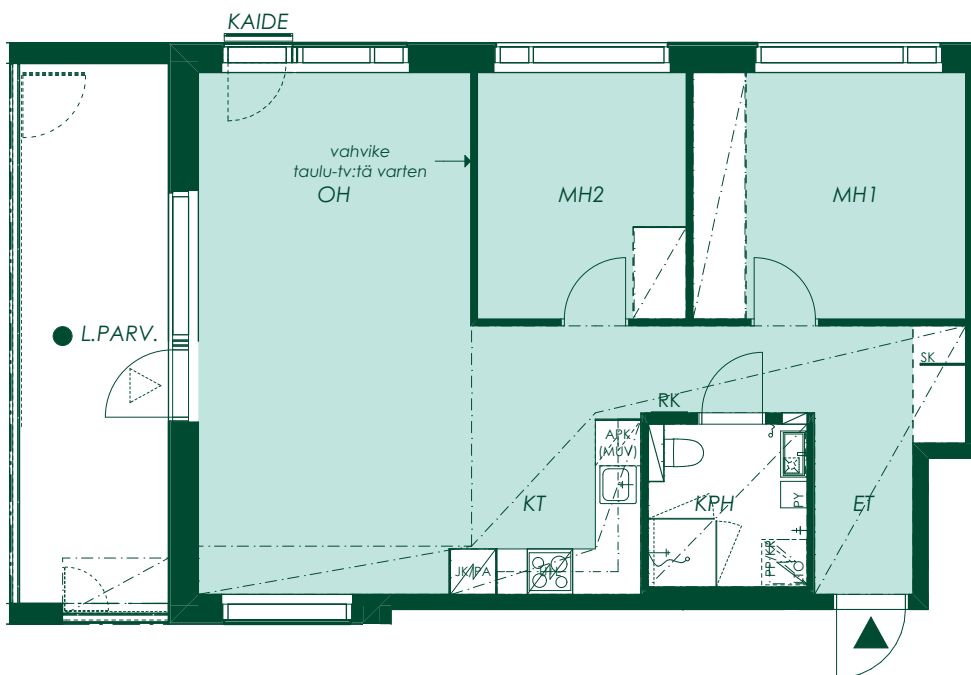

68,5 m² 3h+kt

Asunto A27
5. kerros

1:100/10.5.2021

Alustava. Suunnittelu käynnissä. Rakennuttaja pidättää oikeuden kaikkiin suunnitelmuutoksiin.

68,5 m² 3h+kt

Asunto A33
6. kerros

1:100/10.5.2021

Alustava. Suunnittelu käynnissä. Rakennuttaja pidättää oikeuden kaikkiin suunnitelmamuutoksiin.

81 m² 4h+kt+s

Asunto A2
1. kerros

1:100/10.5.2021

Vanha Kaarelantie

Alustava. Suunnittelu käynnissä. Rakennuttaja pidättää oikeuden kaikkiin suunnitelmamuutoksiin.

81 m² 4h+kt+s

Asunto A2
1. kerros

Vaihtoehtopohja 1