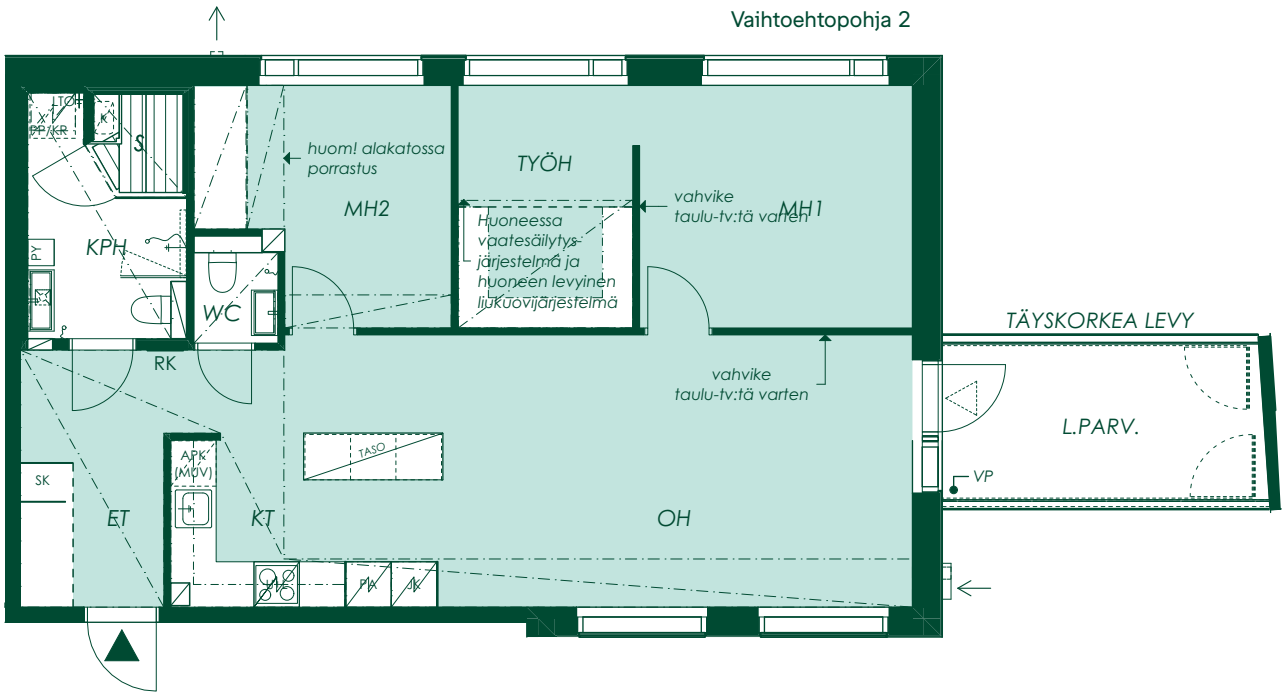

1:100/10.5.2021

81 m² 4h+kt+s

Asunto A13
3. kerros

Vanha Kaarelantie

1:100/10.5.2021

Alustava. Suunnittelu käynnissä. Rakennuttaja pidättää oikeuden kaikkiin suunnitelmuutoksiin.

81 m² 4h+kt+s

Asunto A19
4. kerros

Vaihtoehtopohja 1

Vanha Kaarelantie

Alustava. Suunnittelu käynnissä. Rakennuttaja pidättää oikeuden kaikkiin suunnitelmamuutoksiin.

1:100/10.5.2021

81 m² 4h+kt+s

Asunto A19
4. kerros

Vanha Kaarelantie

Alustava. Suunnittelu käynnissä. Rakennuttaja pidättää oikeuden kaikkiin suunnitelmuutoksiin.

1:100/10.5.2021

81 m² 4h+kt+s

Asunto A25
5. kerros

Vaihtoehtopohja 1

Vanha Kaarelantie

Alustava. Suunnittelu käynnissä. Rakennuttaja pidättää oikeuden kaikkiin suunnitelmuutoksiin.

1:100/10.5.2021

81 m² 4h+kt+s