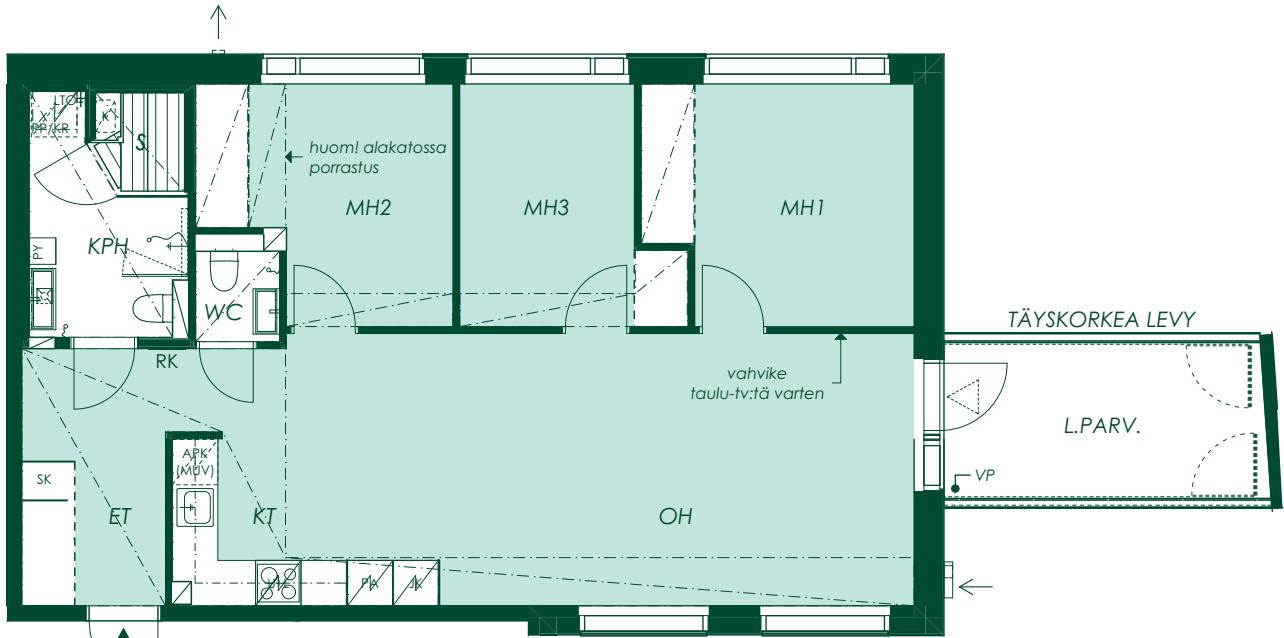

1:100/10.5.2021

81 m² 4h+kt+s

Asunto A13
3. kerros

Vanha Kaarelantie

1:100/10.5.2021

Alustava. Suunnittelu käynnissä. Rakennuttaja pidättää oikeuden kaikkiin suunnitelmuutoksiin.

81 m² 4h+kt+s

Asunto A19
4. kerros

Vaihtoehtopohja 1

Vanha Kaarelantie

Alustava. Suunnittelu käynnissä. Rakennuttaja pidättää oikeuden kaikkiin suunnitelmamuutoksiin.

1:100/10.5.2021

81 m² 4h+kt+s

Asunto A19
4. kerros

Vanha Kaarelantie

Alustava. Suunnittelu käynnissä. Rakennuttaja pidättää oikeuden kaikkiin suunnitelmuutoksiin.