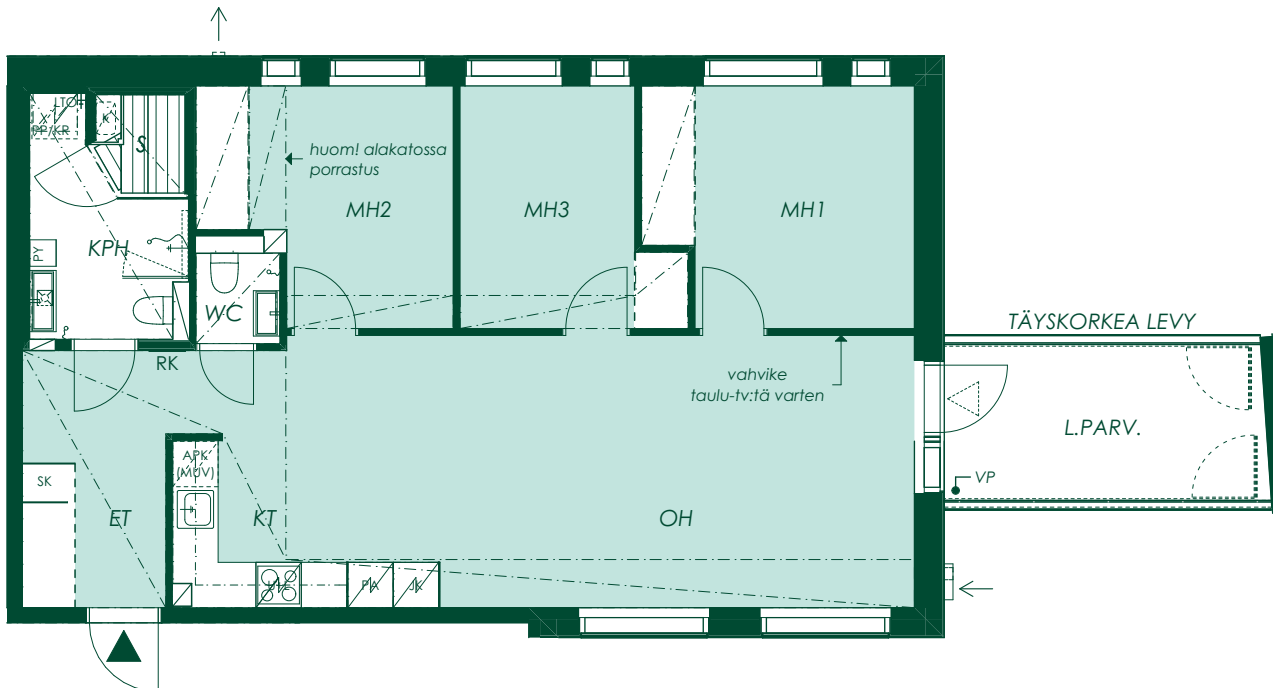

1:100/10.5.2021

81 m² 4h+kt+s

Asunto A2
1. kerros

Vaihtoehtopohja 3

1:100/10.5.2021

Alustava. Suunnittelu käynnissä. Rakennuttaja pidättää oikeuden kaikkiin suunnitelmamuutoksiin.

81 m² 4h+kt+s

Asunto A7
2. kerros

Vaihtoehtopohja 1

Vanha Kaarelantie

Alustava. Suunnittelu käynnissä. Rakennuttaja pidättää oikeuden kaikkiin suunnittelmamuutoksiin.

1:100/10.5.2021

81 m² 4h+kt+s

Asunto A7
2. kerros

Vaihtoehtopohja 2

Vaihtoehtopohja 3