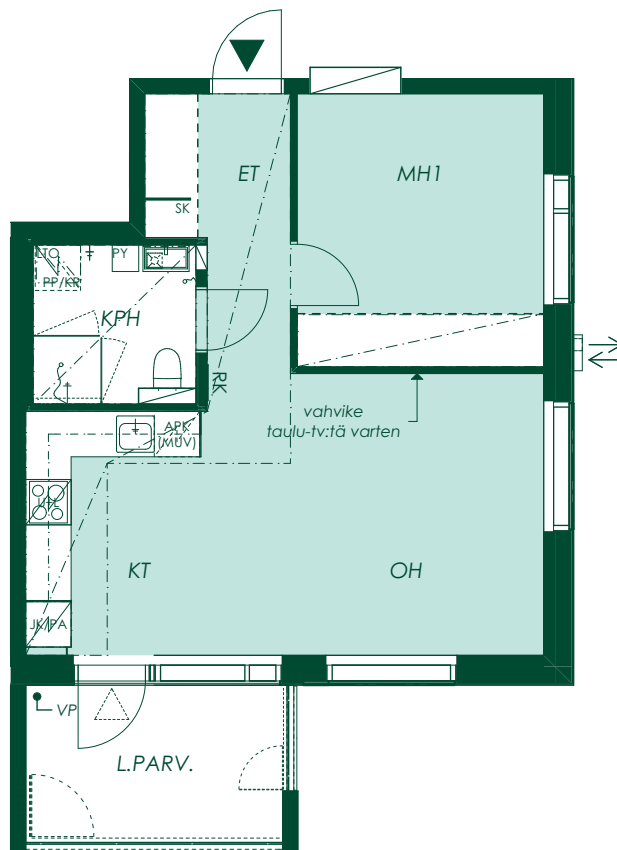

Seinän päällä liukuva liukuovi

Seinä-wc-istuin

Allas ja allaskaappi, lattiakaivo, valopeili, hana ja käsisuihku

Suihku

Kääntyvä suihkuseinä

Pyykkikaappi

Tilavaraus pesukoneelle ja kuivausrummulle, pesukoneliitäntä ja huoneistokohtainen lämmöntalteenottolaite

40,5 m²
2h+kt

Asunto A29
5. kerros

1:100/10.5.2021

Alustava. Suunnittelu käynnissä. Rakennuttaja pidättää oikeuden kaikkiin suunnitelmamuutoksiin.

40,5 m² 2h+kt

Asunto A35
6. kerros

1:100/10.5.2021

Alustava. Suunnittelu käynnissä. Rakennuttaja pidättää oikeuden kaikkiin suunnitelmamuutoksiin.

47,5 m² 2h+kt

Asunto A1
1. kerros

1:100/10.5.2021

Alustava. Suunnittelu käynnissä. Rakennuttaja pidättää oikeuden kaikkiin suunnitelmamuutoksiin.

47,5 m²
2h+kt

Asunto A6
2. kerros

1:100/10.5.2021

Alustava. Suunnittelu käynnissä. Rakennuttaja pidättää oikeuden kaikkiin suunnitelmamuutoksiin.