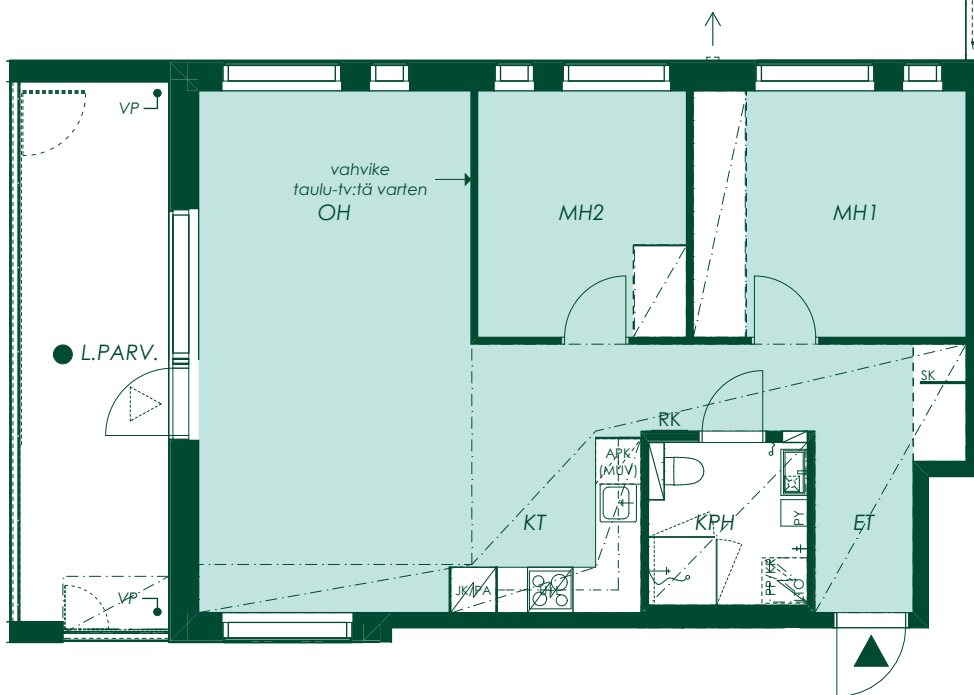

Seinän päällä liukuva liukuovi

Seinä-wc-istuin

Allas ja allaskaappi, lattiakaivo, valopeili, hana ja käsisuihku

Suihku

Kääntyvä suihkuseinä

Pyykkikaappi

Tilavaraus pesukoneelle ja kuivausrummulle, pesukoneliitäntä ja huoneistokohtainen lämmöntalteenottolaite

59,5 m²
3h+kt

Asunto A34
6. kerros

1:100/10.5.2021

Alustava. Suunnittelu käynnissä. Rakennuttaja pidättää oikeuden kaikkiin suunnitelmamuutoksiin.

68,5 m² 3h+kt

Asunto A3
1. kerros

Vanha Kaarelantie

1:100/10.5.2021