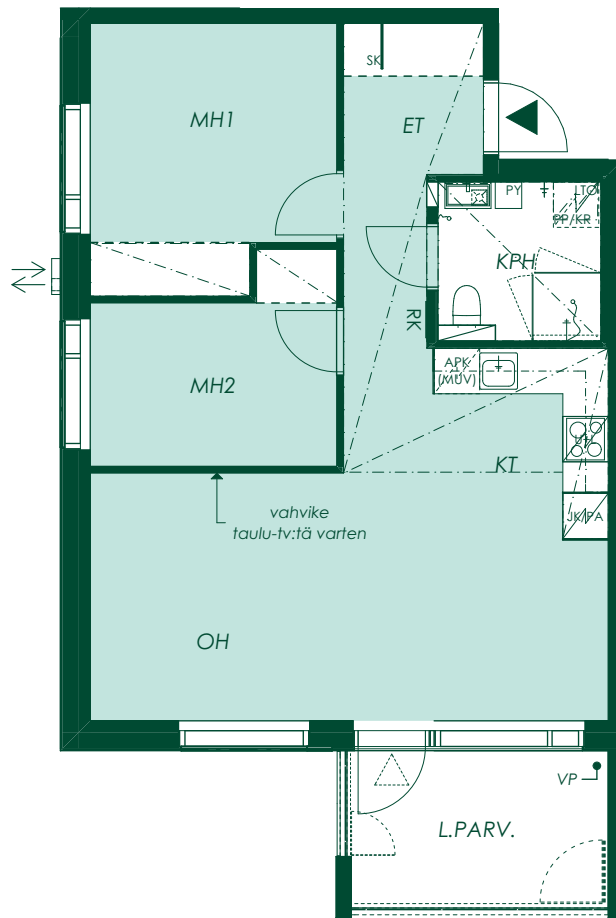

47,5 m² 2h+kt

Asunto A30
6. kerros

1:100/10.5.2021

Vanha Kaarelantie

Alustava. Suunnittelu käynnissä. Rakennuttaja pidättää oikeuden kaikkiin suunnitelmamuutoksiin.

59,5 m² 3h+kt

Asunto A4
1. kerros

1:100/10.5.2021

Vanha Kaarelantie

Alustava. Suunnittelu käynnissä. Rakennuttaja pidättää oikeuden kaikkiin suunnitelmamuutoksiin.

59,5 m² 3h+kt

Asunto A10
2. kerros

1:100/10.5.2021

Alustava. Suunnittelu käynnissä. Rakennuttaja pidättää oikeuden kaikkiin suunnitelmamuutoksiin.

59,5 m²
3h+kt

Asunto A16
3. kerros

1:100/10.5.2021

Alustava. Suunnittelu käynnissä. Rakennuttaja pidättää oikeuden kaikkiin suunnitelmamuutoksiin.

59,5 m² 3h+kt

Asunto A22
4. kerros

1:100/10.5.2021

Vanha Kaarelantie