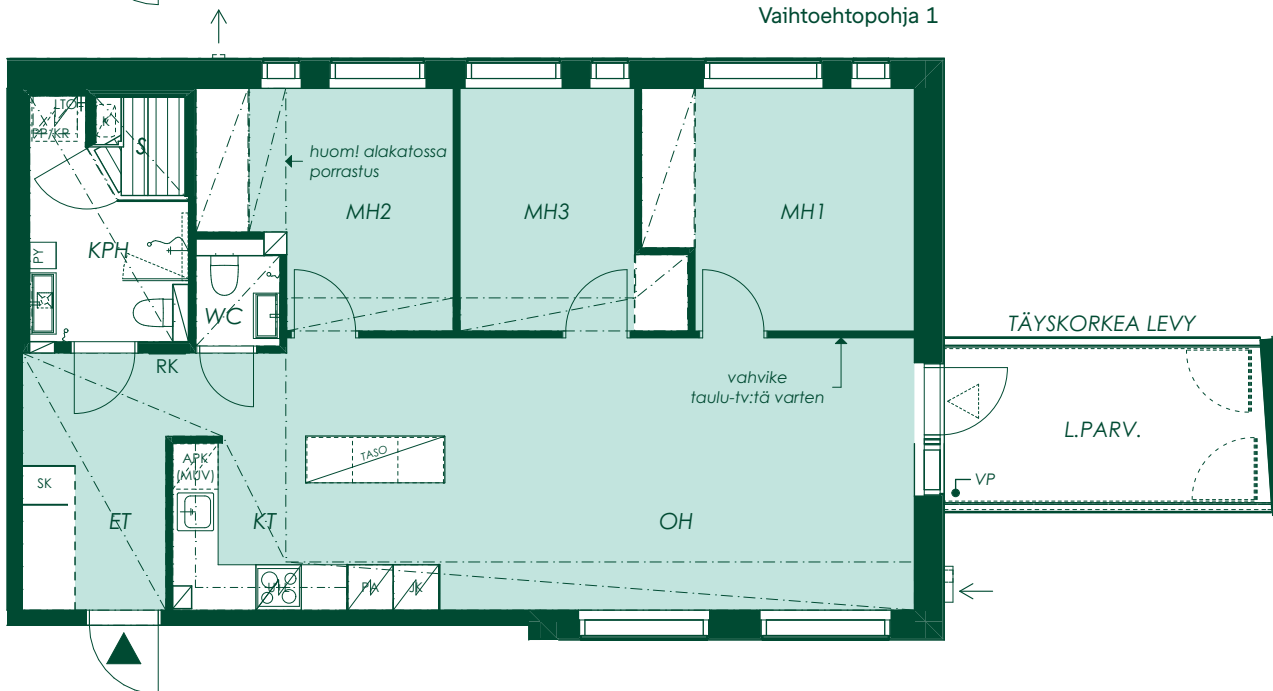

Vanha Kaarelantie

1:100/10.5.2021

Alustava. Suunnittelu käynnissä. Rakennuttaja pidättää oikeuden kaikkiin suunnitelmuutoksiin.

81 m² 4h+kt+s

Asunto A2
1. kerros

Vaihtoehtopohja 2

Vanha Kaarelantie

Alustava. Suunnittelu käynnissä. Rakennuttaja pidättää oikeuden kaikkiin suunnitelmamuutoksiin.

1:100/10.5.2021

81 m² 4h+kt+s

Asunto A2
1. kerros

Vaihtoehtopohja 3

1:100/10.5.2021

Alustava. Suunnittelu käynnissä. Rakennuttaja pidättää oikeuden kaikkiin suunnitelmamuutoksiin.

81 m² 4h+kt+s

Asunto A7
2. kerros

Vaihtoehtopohja 1

Vanha Kaarelantie

Alustava. Suunnittelu käynnissä. Rakennuttaja pidättää oikeuden kaikkiin suunnittelmamuutoksiin.

1:100/10.5.2021

81 m² 4h+kt+s

Asunto A7
2. kerros

Vaihtoehtopohja 2

Vaihtoehtopohja 3