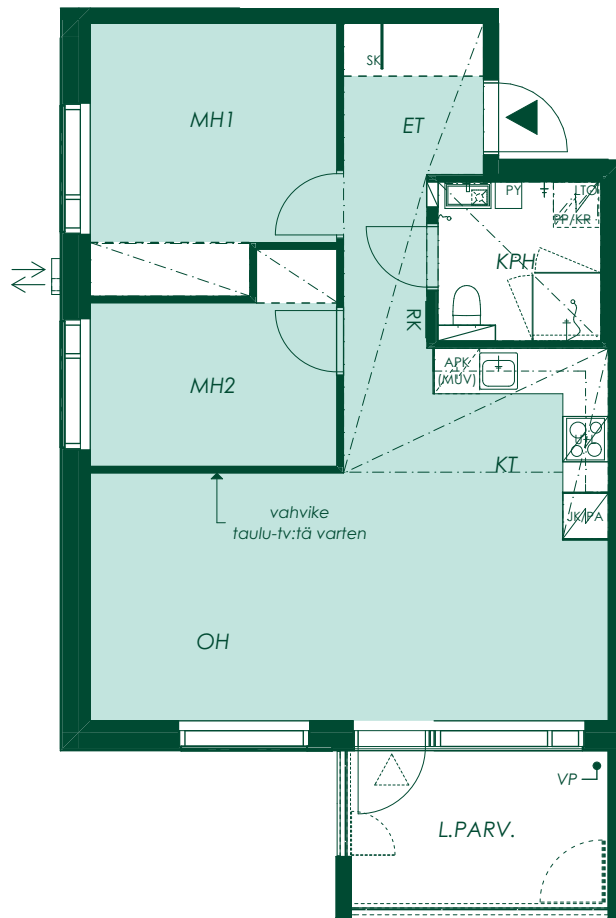

Vanha Kaarelantie

Alustava. Suunnittelu käynnissä. Rakennuttaja pidättää oikeuden kaikkiin suunnitelmamuutoksiin.

59,5 m² 3h+kt

Asunto A10
2. kerros

1:100/10.5.2021

Alustava. Suunnittelu käynnissä. Rakennuttaja pidättää oikeuden kaikkiin suunnitelmamuutoksiin.

59,5 m²
3h+kt

Asunto A16
3. kerros

1:100/10.5.2021

Alustava. Suunnittelu käynnissä. Rakennuttaja pidättää oikeuden kaikkiin suunnitelmamuutoksiin.

59,5 m² 3h+kt

Asunto A22
4. kerros

1:100/10.5.2021

Vanha Kaarelantie

Alustava. Suunnittelu käynnissä. Rakennuttaja pidättää oikeuden kaikkiin suunnitelmamuutoksiin.

59,5 m²
3h+kt

Asunto A28
5. kerros

1:100/10.5.2021

Alustava. Suunnittelu käynnissä. Rakennuttaja pidättää oikeuden kaikkiin suunnitelmamuutoksiin.

59,5 m²
3h+kt

Asunto A34
6. kerros

1:100/10.5.2021

Alustava. Suunnittelu käynnissä. Rakennuttaja pidättää oikeuden kaikkiin suunnitelmamuutoksiin.

68,5 m² 3h+kt

Asunto A3
1. kerros

Vanha Kaarelantie

1:100/10.5.2021