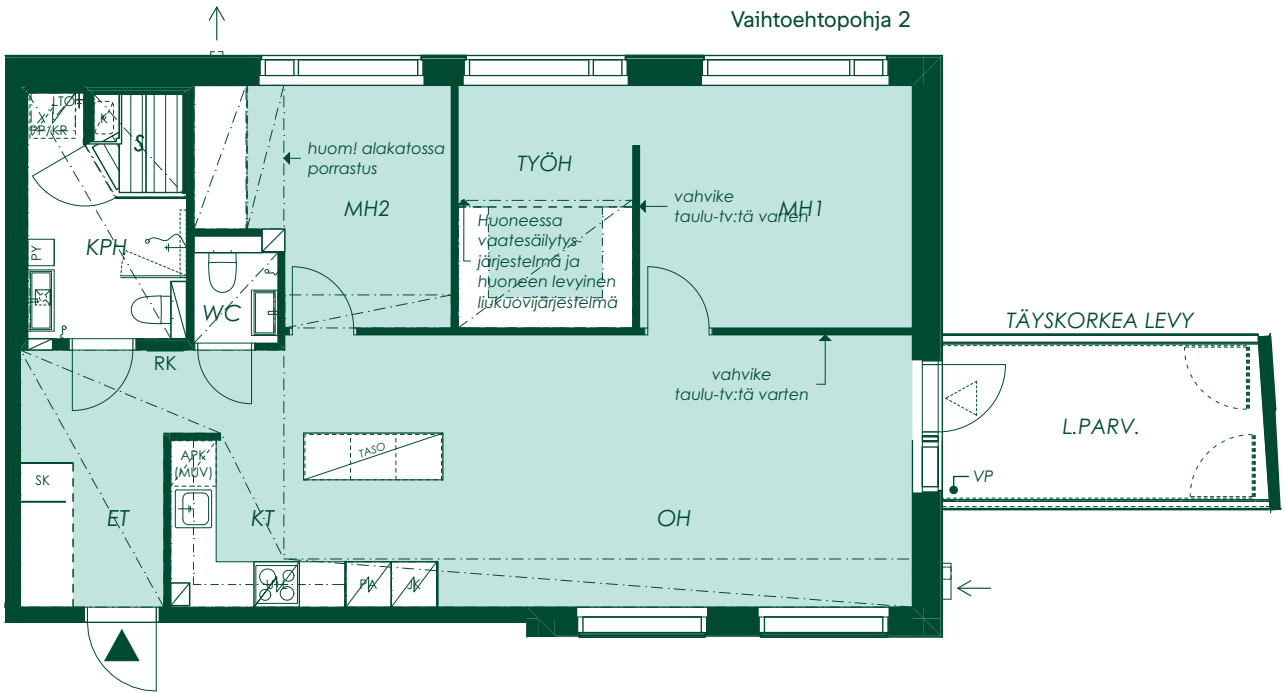

Vaihtoehtopohja 1

Vanha Kaarelantie

Alustava. Suunnittelu käynnissä. Rakennuttaja pidättää oikeuden kaikkiin suunnitelmamuutoksiin.

1:100/10.5.2021

81 m² 4h+kt+s

Asunto A19
4. kerros

Vanha Kaarelantie

Alustava. Suunnittelu käynnissä. Rakennuttaja pidättää oikeuden kaikkiin suunnitelmuutoksiin.

1:100/10.5.2021

81 m² 4h+kt+s

Asunto A25
5. kerros

Vaihtoehtopohja 1

Vanha Kaarelantie

Alustava. Suunnittelu käynnissä. Rakennuttaja pidättää oikeuden kaikkiin suunnitelmuutoksiin.

1:100/10.5.2021

81 m² 4h+kt+s

Asunto A25
5. kerros

Vanha Kaarelantie

Alustava. Suunnittelu käynnissä. Rakennuttaja pidättää oikeuden kaikkiin suunnitelmuutoksiin.

1:100/10.5.2021

81 m² 4h+kt+s

Asunto A31
6. kerros

Vaihtoehtopohja 1

Vanha Kaarelantie