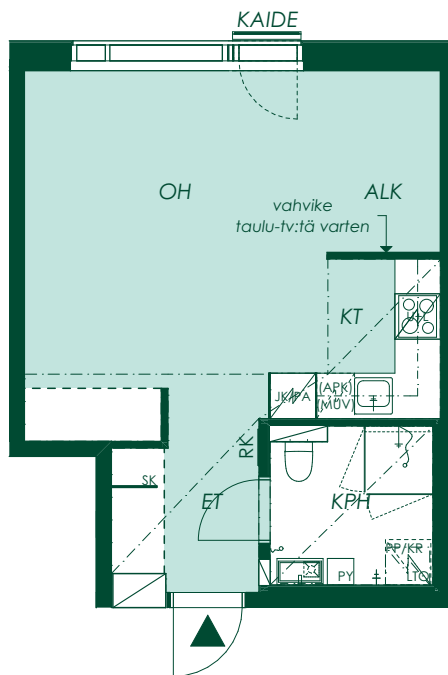

Vaihtoehtopohja

Vanha Kaarelantie

1:100/10.5.2021

Alustava. Suunnittelu käynnissä. Rakennuttaja pidättää oikeuden kaikkiin suunnitelmuutoksiin.

35,5 m² 1h+kt

Asunto A20
4. kerros

Vaihtoehtopohja

Vanha Kaarelantie

1:100/10.5.2021

Alustava. Suunnittelu käynnissä. Rakennuttaja pidättää oikeuden kaikkiin suunnitelmuutoksiin.

35,5 m² 1h+kt

Asunto A26
5. kerros

Vanha Kaarelantie

1:100/10.5.2021

Alustava. Suunnittelu käynnissä. Rakennuttaja pidättää oikeuden kaikkiin suunnitelmuutoksiin.

35,5 m² 1h+kt

Asunto A32
6. kerros

Vaihtoehtopohja

Vanha Kaarelantie

1:100/10.5.2021

Alustava. Suunnittelu käynnissä. Rakennuttaja pidättää oikeuden kaikkiin suunnitelmamuutoksiin.

40,5 m² 2h+kt

Asunto A5
1. kerros