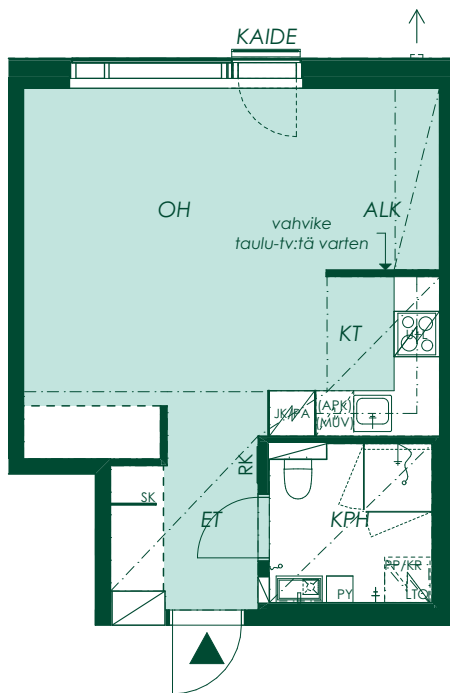

Seinän päällä liukuva liukuovi

Seinä-wc-istuin

Allas ja allaskaappi, lattiakaivo, valopeili, hana ja käsisuihku

Suihku

Kääntyvä suihkuseinä

Pyykkikaappi

Tilavaraus pesukoneelle ja kuivausrummulle, pesukoneliitäntä ja huoneistokohtainen lämmöntalteenottolaite

Jääkaappi

Pakastinkaappi

Astianpesukone tason alla ja yläkaapissa mikroaaltouunivaraus

Astianpesukonevaraus

Hormi

ET	Eteinen
KPH	Kylpyhuone
WC	Erillis-wc
KT	Keittotila
MH	Makuuhuone
ALK	Alkovi
OH	Olohuone
VH	Vaatehuone
TYÖH	Työhuone
S	Sauna
L.PARV	Lasitettu parveke

35,5 m² 1h+kt

Asunto A8
2. kerros

Vaihtoehtopohja

Vanha Kaarelantie

1:100/10.5.2021

Alustava. Suunnittelu käynnissä. Rakennuttaja pidättää oikeuden kaikkiin suunnitelmuutoksiin.

35,5 m² 1h+kt

Asunto A14
3. kerros

Vaihtoehtopohja

Vanha Kaarelantie

1:100/10.5.2021

Alustava. Suunnittelu käynnissä. Rakennuttaja pidättää oikeuden kaikkiin suunnitelmuutoksiin.

35,5 m² 1h+kt

Asunto A20
4. kerros

Vaihtoehtopohja

Vanha Kaarelantie