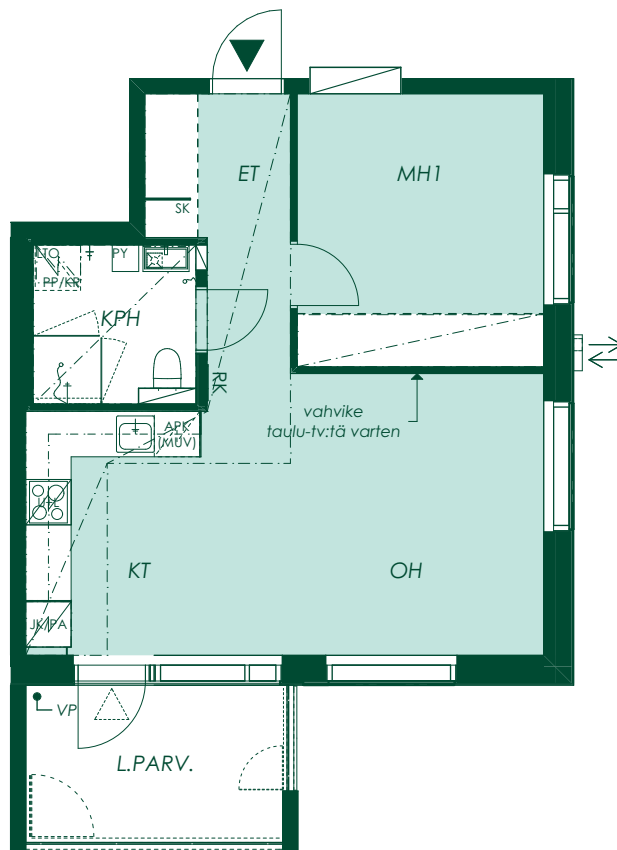

Seinän päällä liukuva liukuovi

Seinä-wc-istuin

Allas ja allaskaappi, lattiakaivo, valopeili, hana ja käsisuihku

Suihku

Kääntyvä suihkuseinä

Pyykkikaappi

Tilavaraus pesukoneelle ja kuivausrummulle, pesukoneliitäntä ja huoneistokohtainen lämmöntalteenottolaite

47,5 m²
2h+kt

Asunto A12
3. kerros

1:100/10.5.2021

Vanha Kaarelantie

Alustava. Suunnittelu käynnissä. Rakennuttaja pidättää oikeuden kaikkiin suunnitelmamuutoksiin.

47,5 m²
2h+kt

Asunto A18
4. kerros

1:100/10.5.2021