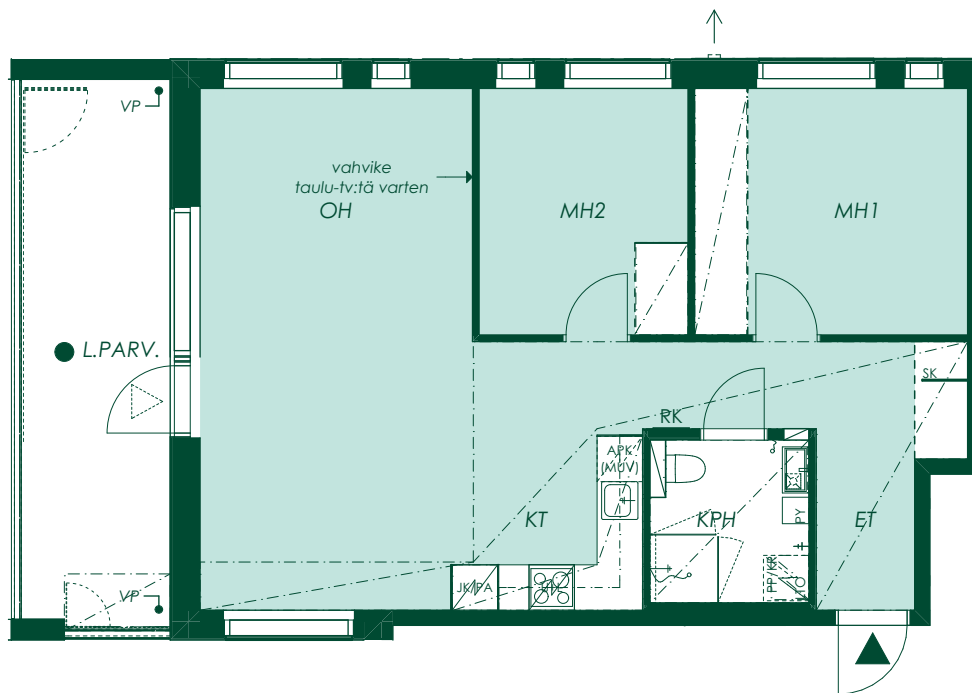

68,5 m² 3h+kt

Asunto A9
2. kerros

1:100/10.5.2021