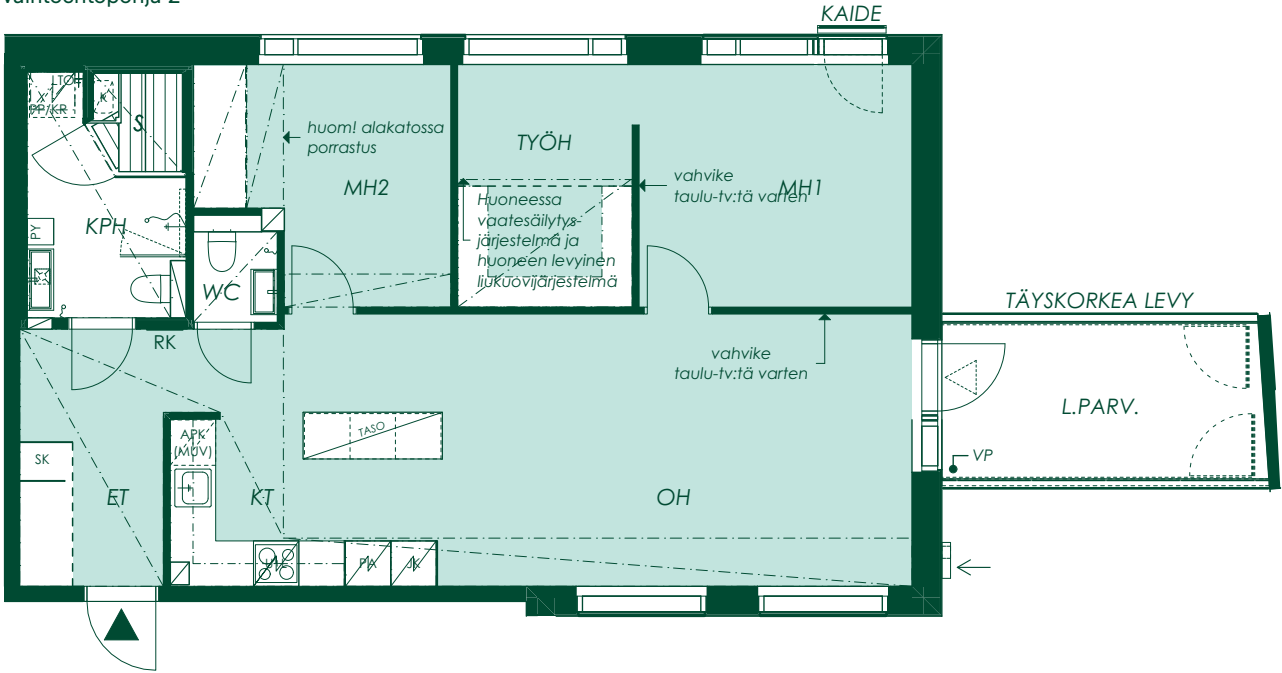

Asunto A25
5. kerros

Vanha Kaarelantie

Alustava. Suunnittelu käynnissä. Rakennuttaja pidättää oikeuden kaikkiin suunnitelmuutoksiin.

1:100/10.5.2021

81 m² 4h+kt+s

Asunto A31
6. kerros

Vaihtoehtopohja 1

Vanha Kaarelantie

1:100/10.5.2021

Alustava. Suunnittelu käynnissä. Rakennuttaja pidättää oikeuden kaikkiin suunnitelmuutoksiin.

81 m² 4h+kt+s

Asunto A31
6. kerros

Vaihtoehtopohja 2

Vaihtoehtopohja 3

Vanha Kaarelantie

1:100/10.5.2021