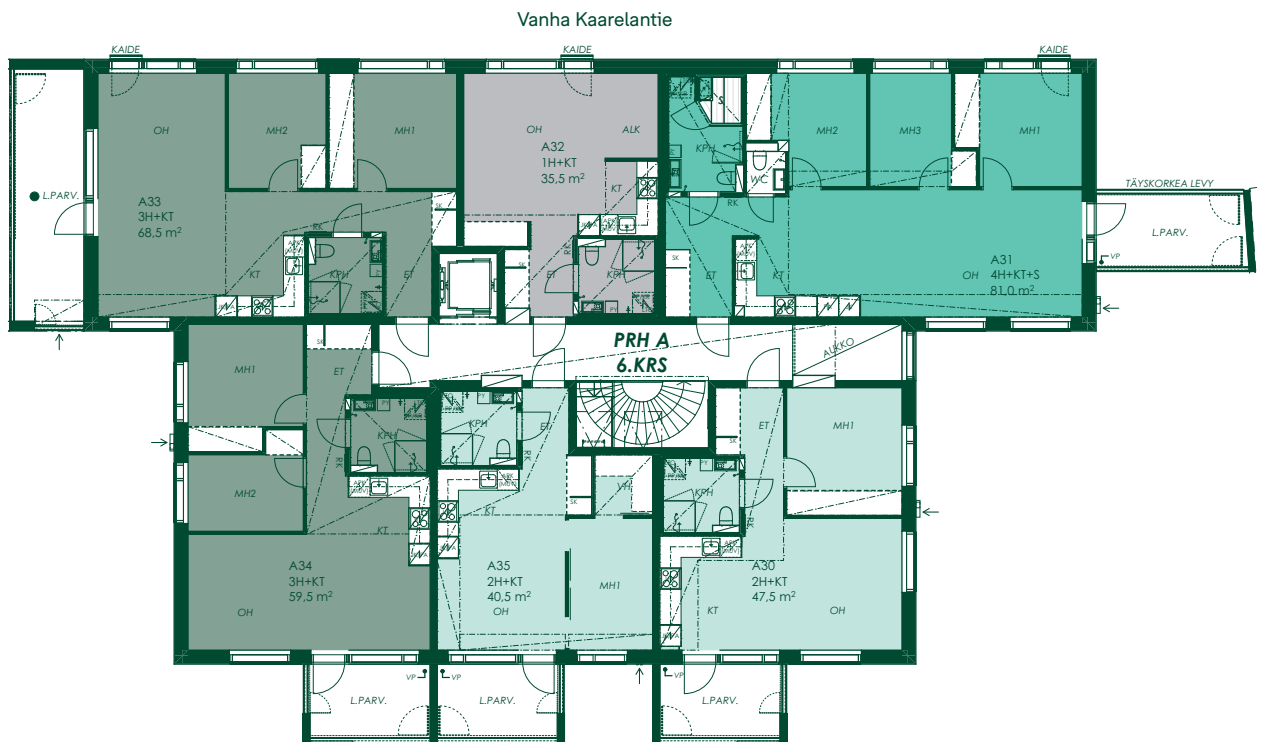

5. kerros

Huoneistokoot

- 1h+kt
- 2h+kt
- 3h+kt
- 4h+kt+s

6. kerros

Huoneistokoot

- 1h+kt
- 2h+kt
- 3h+kt
- 4h+kt+s

Piirrosmerkit

Alaslaskukatto tai kotelo

Parvekelasitusten läjitysapaikka

Ikkunan ulkopuolella rei'itetty metallilevykaide. Alaosa kiinteä, yläosa avattava

Täyskorkea rei'itetty metallilevy parvekekaiteen ulkopuolella

Vedenpoistoputki

Huoneistokohtaisen lämmöntalteenottolaitteen raitisilma- ja ulospuhallussäleikköjen sijainti

Seinän päällä liukuva liukuovi

Seinä-wc-istuin

Allas ja allaskaappi, lattiakaivo, valopeili, hana ja käsisuihku

Suihku

Kääntyvä suihkuseinä

Pyykkikaappi

Tilavaraus pesukoneelle ja kuivausrummulle, pesukoneliitäntä ja huoneistokohtainen lämmöntalteenottolaite