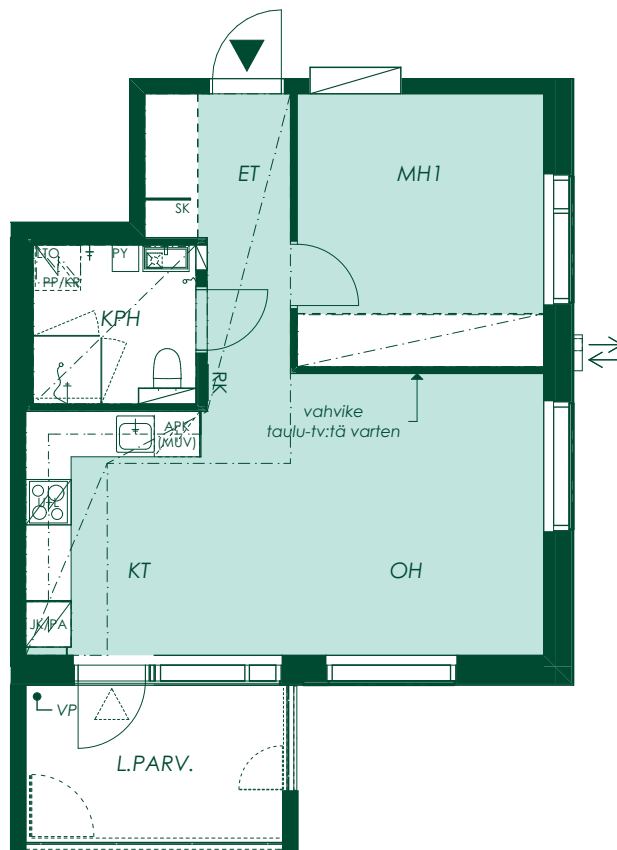

Seinän päällä liukuva liukuovi

Seinä-wc-istuin

Allas ja allaskaappi, lattiakaivo, valopeili, hana ja käsisuihku

Suihku

Kääntyvä suihkuseinä

Pyykkikaappi

Tilavaraus pesukoneelle ja kuivausrummulle, pesukoneliitäntä ja huoneistokohtainen lämmöntalteenottolaite

47,5 m² 2h+kt

Asunto A1
1. kerros

1:100/10.5.2021

Alustava. Suunnittelu käynnissä. Rakennuttaja pidättää oikeuden kaikkiin suunnitelmamuutoksiin.

47,5 m²
2h+kt

Asunto A6
2. kerros

1:100/10.5.2021

Alustava. Suunnittelu käynnissä. Rakennuttaja pidättää oikeuden kaikkiin suunnitelmamuutoksiin.

47,5 m²
2h+kt

Asunto A12
3. kerros

1:100/10.5.2021

Vanha Kaarelantie

Alustava. Suunnittelu käynnissä. Rakennuttaja pidättää oikeuden kaikkiin suunnitelmamuutoksiin.

47,5 m²
2h+kt

Asunto A18
4. kerros

1:100/10.5.2021