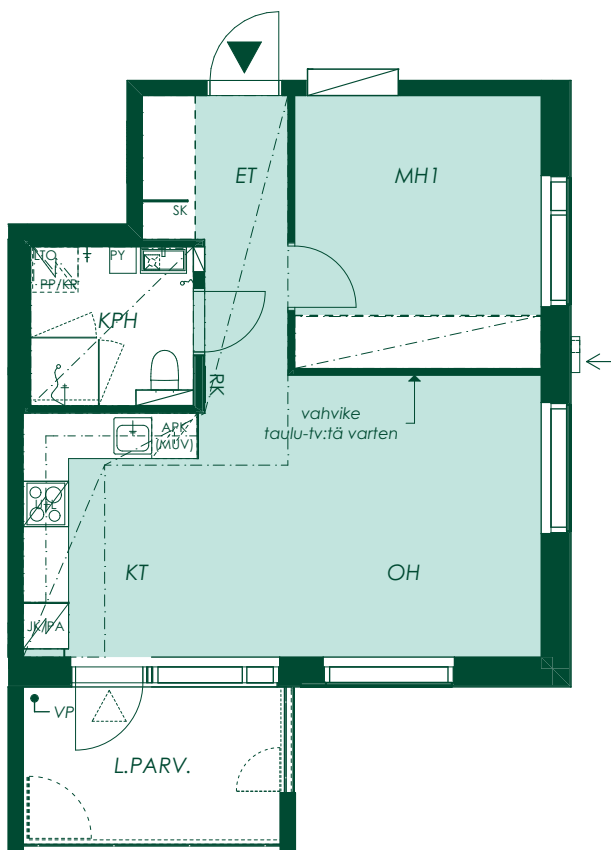

Seinän päällä liukuva liukuovi

Seinä-wc-istuin

Allas ja allaskaappi, lattiakaivo, valopeili, hana ja käsisuihku

Suihku

Kääntyvä suihkuseinä

Pyykkikaappi

Tilavaraus pesukoneelle ja kuivausrummulle, pesukoneliitäntä ja huoneistokohtainen lämmöntalteenottolaite

Alustava. Suunnittelu käynnissä. Rakennuttaja pidättää oikeuden kaikkiin suunnitelmamuutoksiin.

47,5 m²
2h+kt

Asunto A24
5. kerros

1:100/10.5.2021

Alustava. Suunnittelu käynnissä. Rakennuttaja pidättää oikeuden kaikkiin suunnitelmamuutoksiin.

47,5 m² 2h+kt

Asunto A30
6. kerros

1:100/10.5.2021

Vanha Kaarelantie

Alustava. Suunnittelu käynnissä. Rakennuttaja pidättää oikeuden kaikkiin suunnitelmamuutoksiin.

59,5 m² 3h+kt

Asunto A4
1. kerros

1:100/10.5.2021