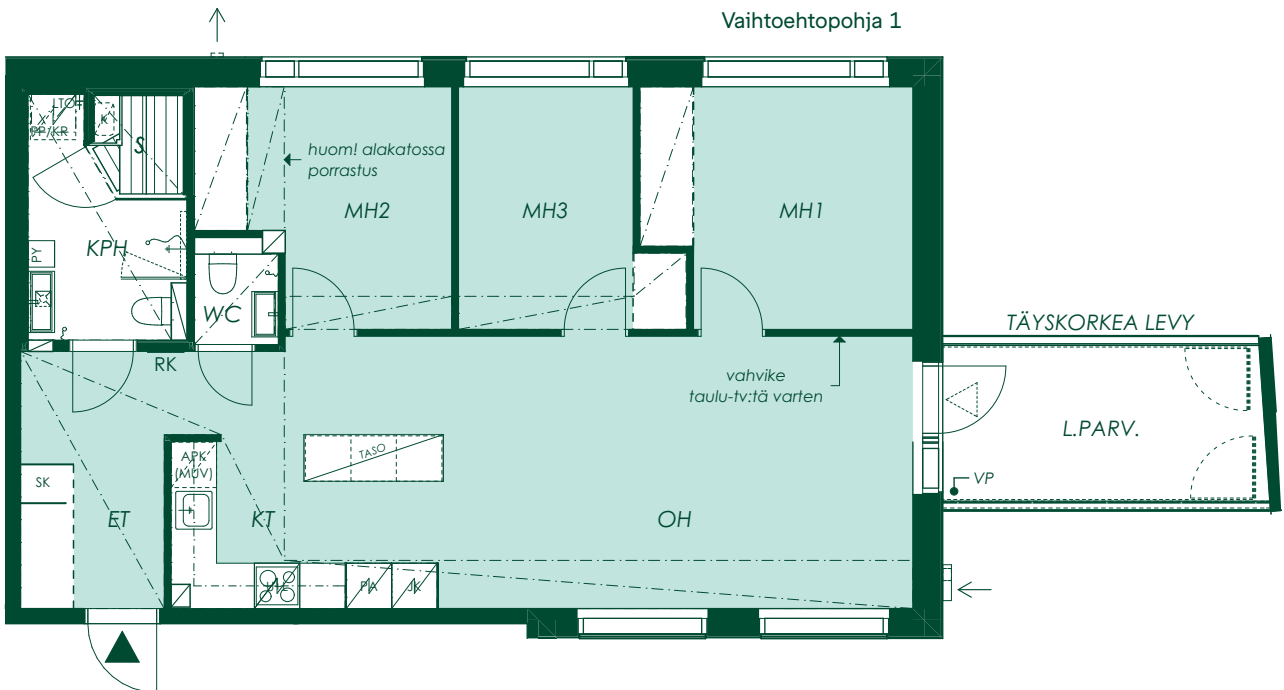

Vaihtoehtopohja 1

Vanha Kaarelantie

Alustava. Suunnittelu käynnissä. Rakennuttaja pidättää oikeuden kaikkiin suunnitelmamuutoksiin.

1:100/10.5.2021

81 m² 4h+kt+s

Asunto A19
4. kerros

Vanha Kaarelantie

Alustava. Suunnittelu käynnissä. Rakennuttaja pidättää oikeuden kaikkiin suunnitelmuutoksiin.

1:100/10.5.2021

81 m² 4h+kt+s

Asunto A25
5. kerros

Vaihtoehtopohja 1

Vanha Kaarelantie

Alustava. Suunnittelu käynnissä. Rakennuttaja pidättää oikeuden kaikkiin suunnitelmuutoksiin.

1:100/10.5.2021

81 m² 4h+kt+s

Asunto A25
5. kerros

Vanha Kaarelantie

Alustava. Suunnittelu käynnissä. Rakennuttaja pidättää oikeuden kaikkiin suunnitelmuutoksiin.

1:100/10.5.2021

81 m² 4h+kt+s

Asunto A31
6. kerros

Vaihtoehtopohja 1

Vanha Kaarelantie