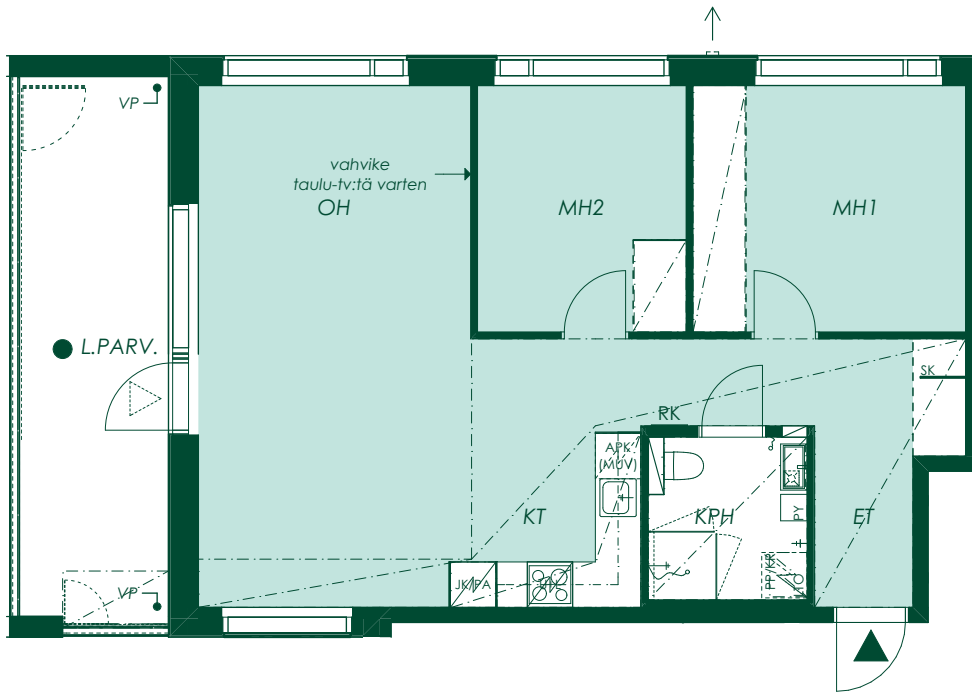

68,5 m² 3h+kt

Asunto A15
3. kerros

1:100/10.5.2021

Alustava. Suunnittelu käynnissä. Rakennuttaja pidättää oikeuden kaikkiin suunnitelmuutoksiin.

68,5 m² 3h+kt

Asunto A21
4. kerros

1:100/10.5.2021

Alustava. Suunnittelu käynnissä. Rakennuttaja pidättää oikeuden kaikkiin suunnitelmuutoksiin.

68,5 m² 3h+kt

Asunto A27
5. kerros

1:100/10.5.2021

Alustava. Suunnittelu käynnissä. Rakennuttaja pidättää oikeuden kaikkiin suunnitelmuutoksiin.

68,5 m² 3h+kt

Asunto A33
6. kerros

1:100/10.5.2021

Alustava. Suunnittelu käynnissä. Rakennuttaja pidättää oikeuden kaikkiin suunnitelmamuutoksiin.