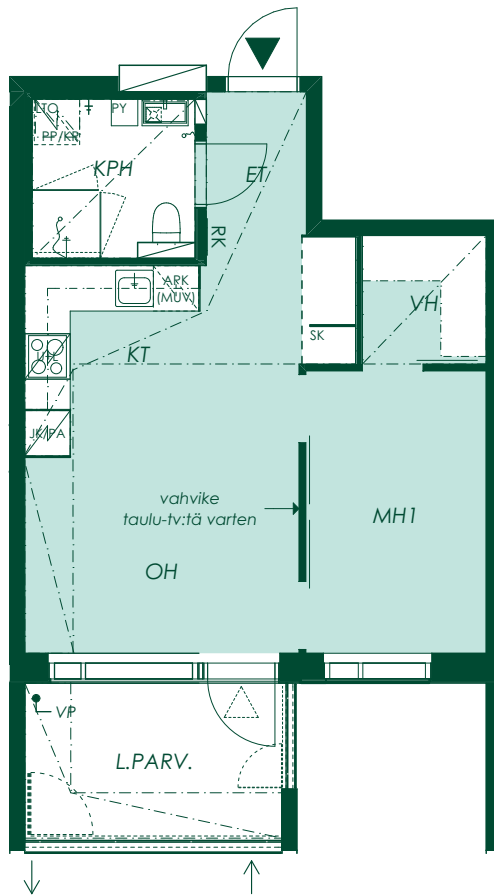

40,5 m²
2h+kt

Asunto A29
5. kerros

1:100/10.5.2021