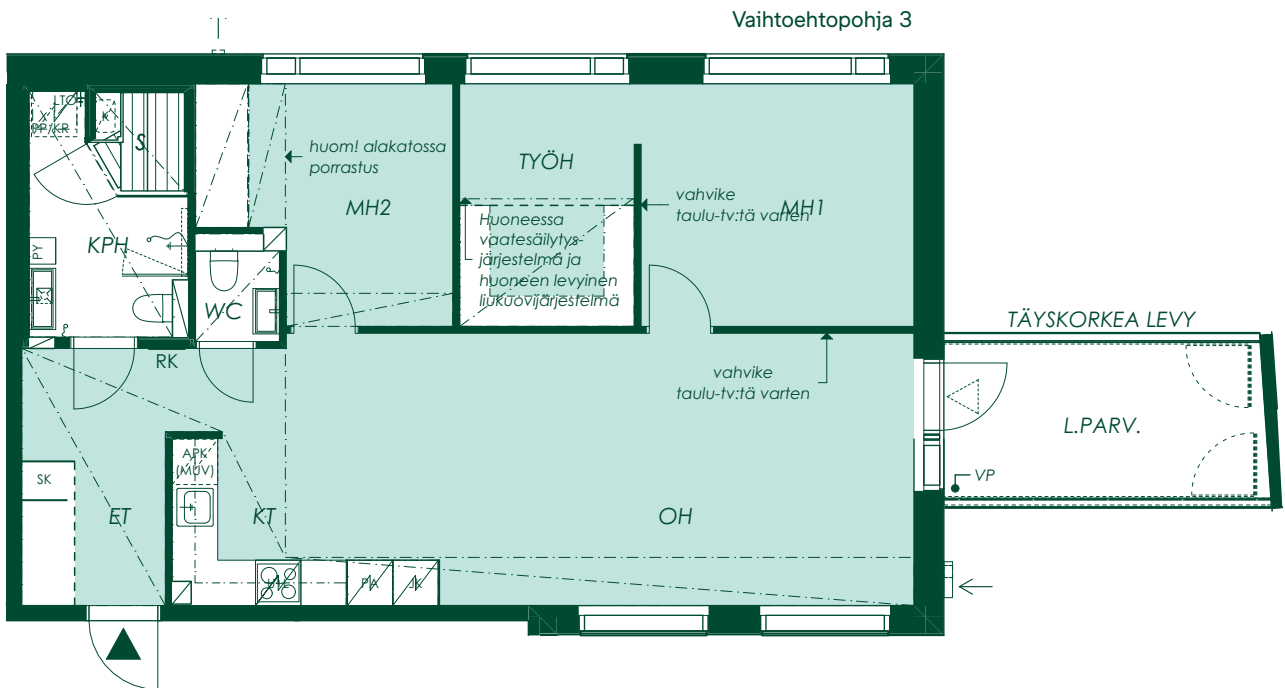

1:100/10.5.2021

81 m² 4h+kt+s

Asunto A13
3. kerros

Vanha Kaarelantie

1:100/10.5.2021

Alustava. Suunnittelu käynnissä. Rakennuttaja pidättää oikeuden kaikkiin suunnitelmuutoksiin.

81 m² 4h+kt+s

Asunto A19
4. kerros

Vaihtoehtopohja 1

Vanha Kaarelantie

Alustava. Suunnittelu käynnissä. Rakennuttaja pidättää oikeuden kaikkiin suunnitelmamuutoksiin.

1:100/10.5.2021

81 m² 4h+kt+s

Asunto A19
4. kerros

Vanha Kaarelantie

Alustava. Suunnittelu käynnissä. Rakennuttaja pidättää oikeuden kaikkiin suunnitelmuutoksiin.

1:100/10.5.2021

81 m² 4h+kt+s

Asunto A25
5. kerros

Vaihtoehtopohja 1

Vanha Kaarelantie

Alustava. Suunnittelu käynnissä. Rakennuttaja pidättää oikeuden kaikkiin suunnitelmuutoksiin.

1:100/10.5.2021

81 m² 4h+kt+s