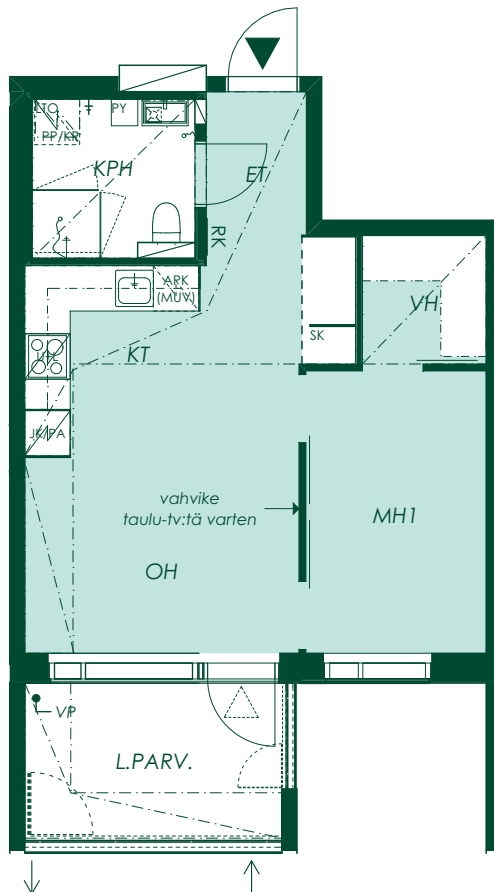

40,5 m²
2h+kt

Asunto A17
3. kerros

1:100/10.5.2021