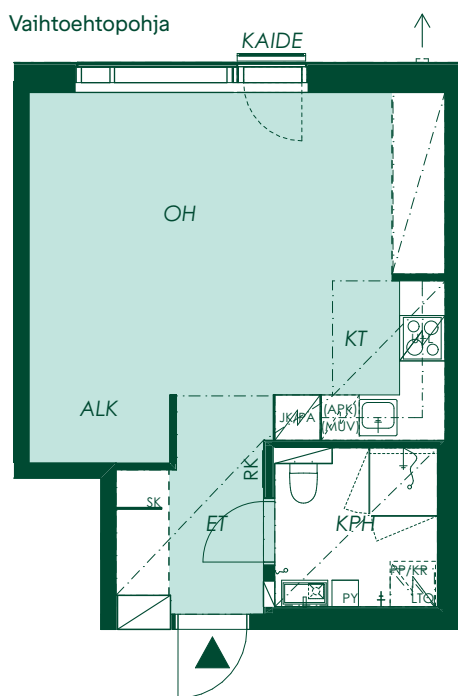

35,5 m² 1h+kt

Asunto A8
2. kerros

Vaihtoehtopohja

Vanha Kaarelantie

1:100/10.5.2021

Alustava. Suunnittelu käynnissä. Rakennuttaja pidättää oikeuden kaikkiin suunnitelmuutoksiin.

35,5 m² 1h+kt

Asunto A14
3. kerros

Vaihtoehtopohja

Vanha Kaarelantie

1:100/10.5.2021

Alustava. Suunnittelu käynnissä. Rakennuttaja pidättää oikeuden kaikkiin suunnitelmuutoksiin.

35,5 m² 1h+kt

Asunto A20
4. kerros

Vaihtoehtopohja

Vanha Kaarelantie

1:100/10.5.2021

Alustava. Suunnittelu käynnissä. Rakennuttaja pidättää oikeuden kaikkiin suunnitelmuutoksiin.

35,5 m² 1h+kt

Asunto A26
5. kerros

Vanha Kaarelantie

1:100/10.5.2021

Alustava. Suunnittelu käynnissä. Rakennuttaja pidättää oikeuden kaikkiin suunnitelmuutoksiin.

35,5 m² 1h+kt

Asunto A32
6. kerros

Vaihtoehtopohja

Vanha Kaarelantie

1:100/10.5.2021

Alustava. Suunnittelu käynnissä. Rakennuttaja pidättää oikeuden kaikkiin suunnitelmamuutoksiin.

40,5 m² 2h+kt

Asunto A5
1. kerros