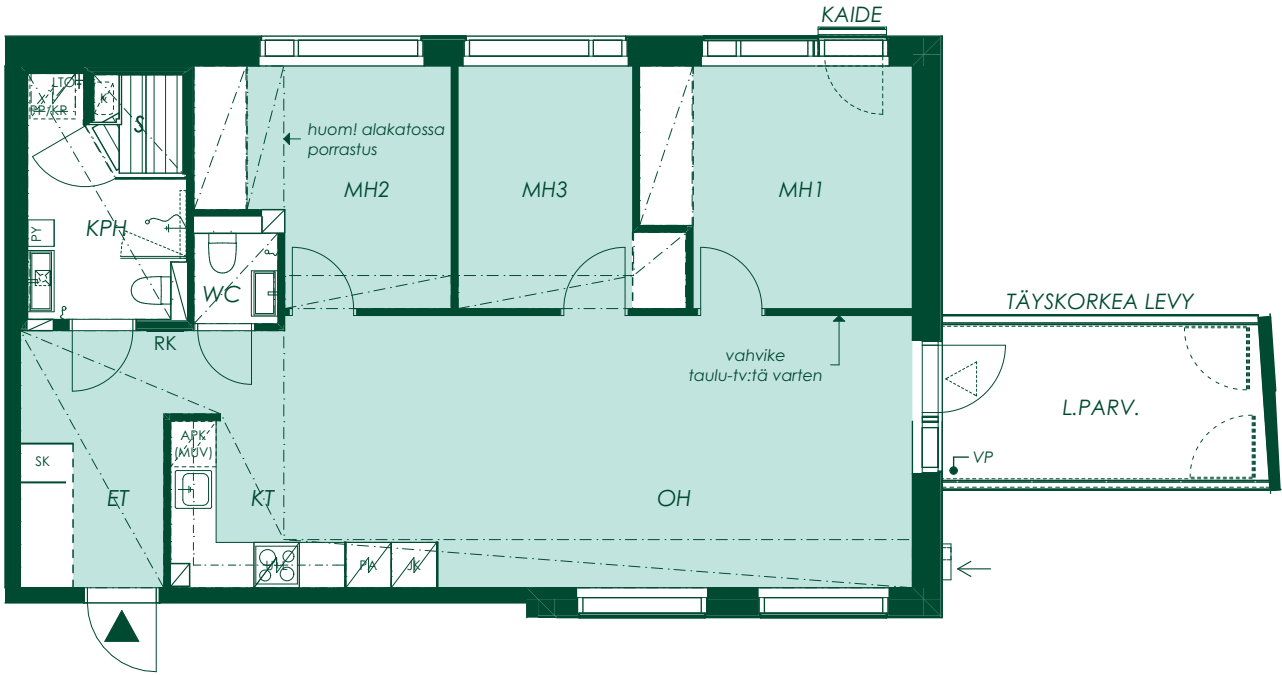

1:100/10.5.2021

81 m² 4h+kt+s

Asunto A25
5. kerros

Vaihtoehtopohja 1

Vanha Kaarelantie

Alustava. Suunnittelu käynnissä. Rakennuttaja pidättää oikeuden kaikkiin suunnitelmuutoksiin.

1:100/10.5.2021

81 m² 4h+kt+s

Asunto A25
5. kerros

Vanha Kaarelantie

Alustava. Suunnittelu käynnissä. Rakennuttaja pidättää oikeuden kaikkiin suunnitelmuutoksiin.

1:100/10.5.2021

81 m² 4h+kt+s

Asunto A31
6. kerros

Vaihtoehtopohja 1

Vanha Kaarelantie

1:100/10.5.2021

Alustava. Suunnittelu käynnissä. Rakennuttaja pidättää oikeuden kaikkiin suunnitelmuutoksiin.

81 m² 4h+kt+s

Asunto A31
6. kerros

Vaihtoehtopohja 2

Vaihtoehtopohja 3

Vanha Kaarelantie

1:100/10.5.2021