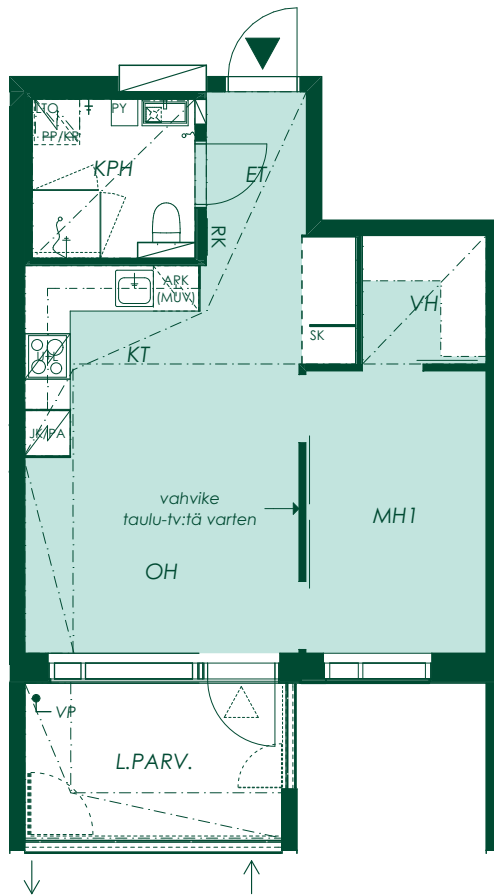

1:100/10.5.2021

Alustava. Suunnittelu käynnissä. Rakennuttaja pidättää oikeuden kaikkiin suunnitelmuutoksiin.

35,5 m² 1h+kt

Asunto A26
5. kerros

Vanha Kaarelantie

1:100/10.5.2021

Alustava. Suunnittelu käynnissä. Rakennuttaja pidättää oikeuden kaikkiin suunnitelmuutoksiin.

35,5 m² 1h+kt

Asunto A32
6. kerros

Vaihtoehtopohja

Vanha Kaarelantie

1:100/10.5.2021

Alustava. Suunnittelu käynnissä. Rakennuttaja pidättää oikeuden kaikkiin suunnitelmamuutoksiin.

40,5 m² 2h+kt

Asunto A5
1. kerros

1:100/10.5.2021

Alustava. Suunnittelu käynnissä. Rakennuttaja pidättää oikeuden kaikkiin suunnitelmamuutoksiin.

40,5 m² 2h+kt

Asunto A11
2. kerros

1:100/10.5.2021

Alustava. Suunnittelu käynnissä. Rakennuttaja pidättää oikeuden kaikkiin suunnitelmamuutoksiin.