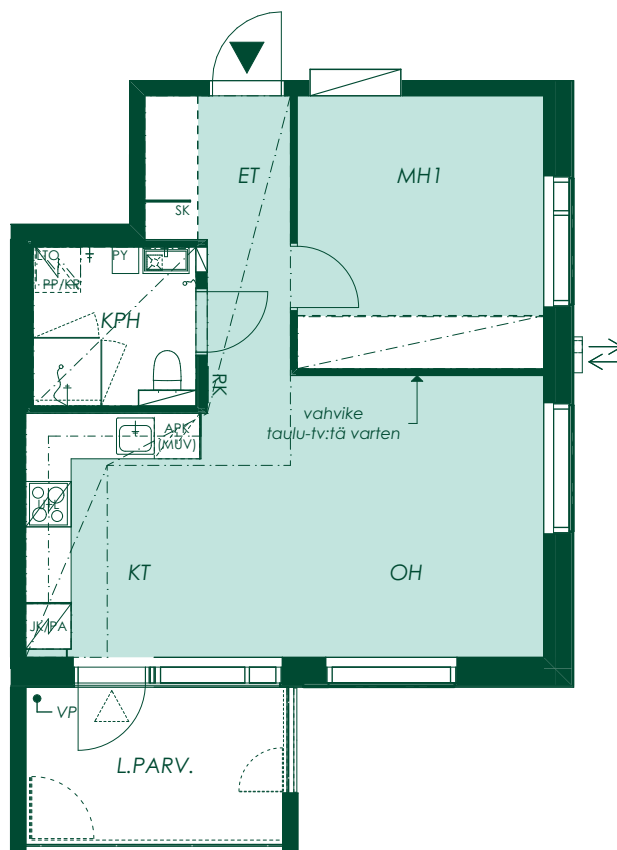

Seinän päällä liukuva liukuovi

Seinä-wc-istuin

Allas ja allaskaappi, lattiakaivo, valopeili, hana ja käsisuihku

Suihku

Kääntyvä suihkuseinä

Pyykkikaappi

Tilavaraus pesukoneelle ja kuivausrummulle, pesukoneliitäntä ja huoneistokohtainen lämmöntalteenottolaite

47,5 m² 2h+kt

Asunto A1
1. kerros

1:100/10.5.2021

Alustava. Suunnittelu käynnissä. Rakennuttaja pidättää oikeuden kaikkiin suunnitelmamuutoksiin.

47,5 m²
2h+kt

Asunto A6
2. kerros

1:100/10.5.2021

Alustava. Suunnittelu käynnissä. Rakennuttaja pidättää oikeuden kaikkiin suunnitelmamuutoksiin.

47,5 m²
2h+kt

Asunto A12
3. kerros

1:100/10.5.2021

Vanha Kaarelantie

Alustava. Suunnittelu käynnissä. Rakennuttaja pidättää oikeuden kaikkiin suunnitelmamuutoksiin.

47,5 m²
2h+kt

Asunto A18
4. kerros

1:100/10.5.2021