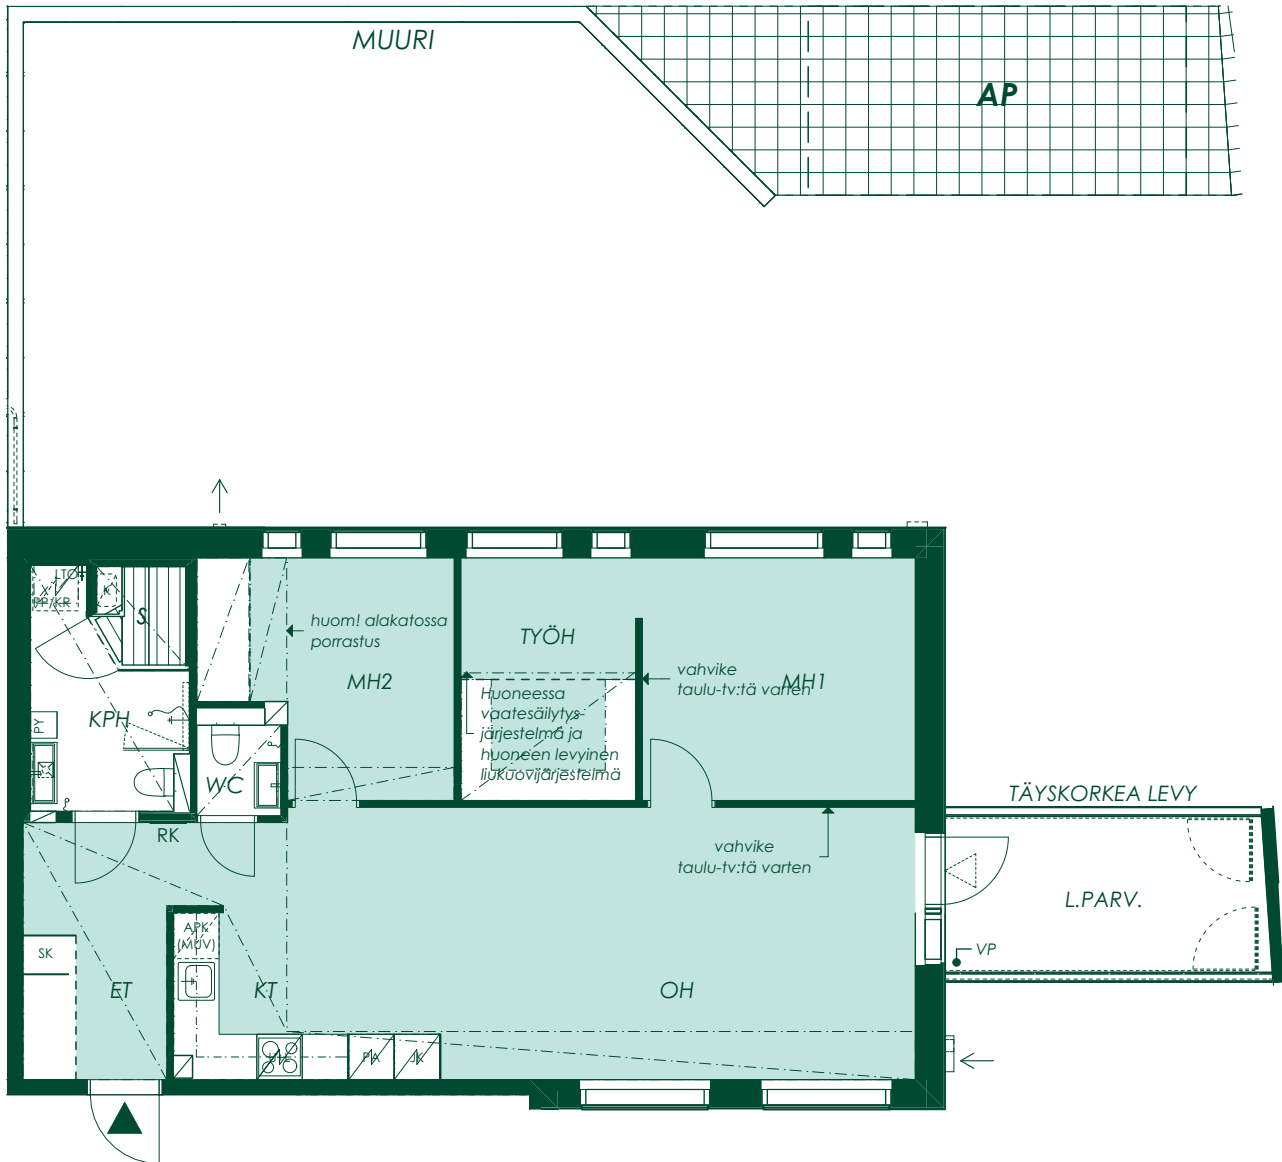

81 m² 4h+kt+s

Asunto A2
1. kerros

Vaihtoehtopohja 3

1:100/10.5.2021