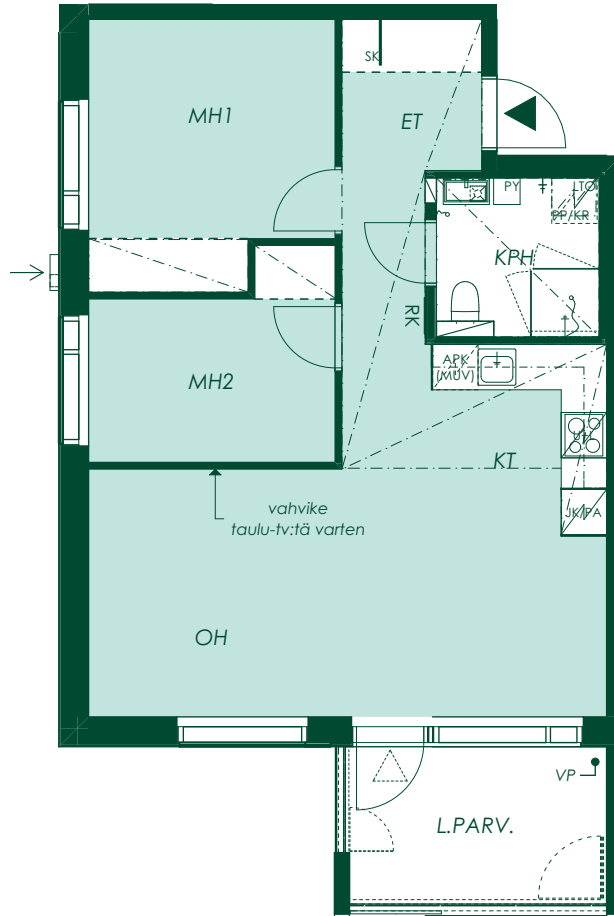

59,5 m²
3h+kt

Asunto A16
3. kerros

1:100/10.5.2021

Alustava. Suunnittelu käynnissä. Rakennuttaja pidättää oikeuden kaikkiin suunnitelmamuutoksiin.

59,5 m² 3h+kt

Asunto A22
4. kerros

1:100/10.5.2021

Vanha Kaarelantie

Alustava. Suunnittelu käynnissä. Rakennuttaja pidättää oikeuden kaikkiin suunnitelmamuutoksiin.

59,5 m²
3h+kt

Asunto A28
5. kerros

1:100/10.5.2021

Alustava. Suunnittelu käynnissä. Rakennuttaja pidättää oikeuden kaikkiin suunnitelmamuutoksiin.

59,5 m²
3h+kt

Asunto A34
6. kerros

1:100/10.5.2021

Alustava. Suunnittelu käynnissä. Rakennuttaja pidättää oikeuden kaikkiin suunnitelmamuutoksiin.

68,5 m² 3h+kt

Asunto A3
1. kerros

Vanha Kaarelantie

1:100/10.5.2021

Alustava. Suunnittelu käynnissä. Rakennuttaja pidättää oikeuden kaikkiin suunnitelmuutoksiin.

68,5 m² 3h+kt

Asunto A9
2. kerros

1:100/10.5.2021

Alustava. Suunnittelu käynnissä. Rakennuttaja pidättää oikeuden kaikkiin suunnitelmamuutoksiin.