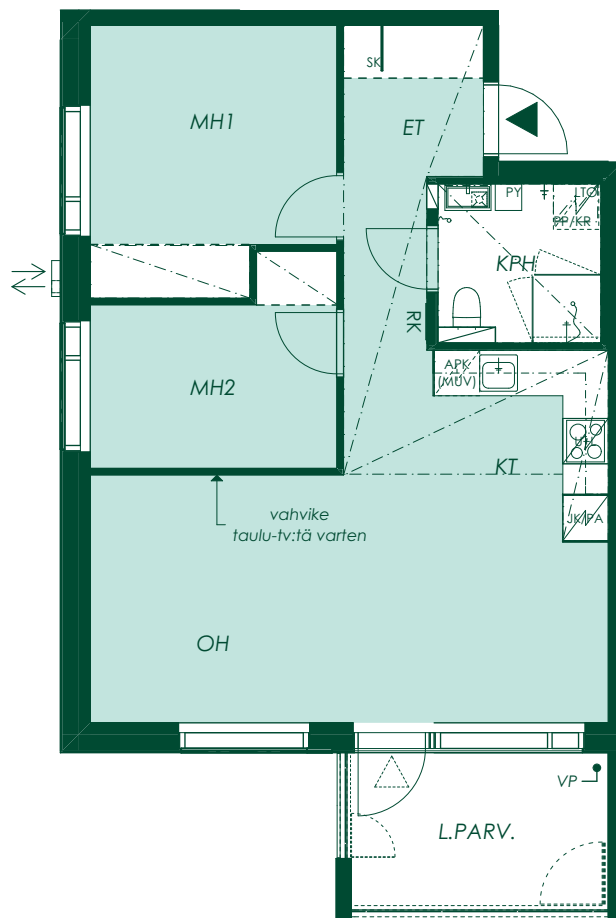

Vanha Kaarelantie

Alustava. Suunnittelu käynnissä. Rakennuttaja pidättää oikeuden kaikkiin suunnitelmamuutoksiin.

59,5 m² 3h+kt

Asunto A10
2. kerros

1:100/10.5.2021

Alustava. Suunnittelu käynnissä. Rakennuttaja pidättää oikeuden kaikkiin suunnitelmamuutoksiin.

59,5 m²
3h+kt

Asunto A16
3. kerros

1:100/10.5.2021

Alustava. Suunnittelu käynnissä. Rakennuttaja pidättää oikeuden kaikkiin suunnitelmamuutoksiin.

59,5 m² 3h+kt

Asunto A22
4. kerros

1:100/10.5.2021

Vanha Kaarelantie

Alustava. Suunnittelu käynnissä. Rakennuttaja pidättää oikeuden kaikkiin suunnitelmamuutoksiin.

59,5 m²
3h+kt

Asunto A28
5. kerros

1:100/10.5.2021

Alustava. Suunnittelu käynnissä. Rakennuttaja pidättää oikeuden kaikkiin suunnitelmamuutoksiin.

59,5 m²
3h+kt

Asunto A34
6. kerros

1:100/10.5.2021

Alustava. Suunnittelu käynnissä. Rakennuttaja pidättää oikeuden kaikkiin suunnitelmamuutoksiin.

68,5 m² 3h+kt

Asunto A3
1. kerros

Vanha Kaarelantie

1:100/10.5.2021