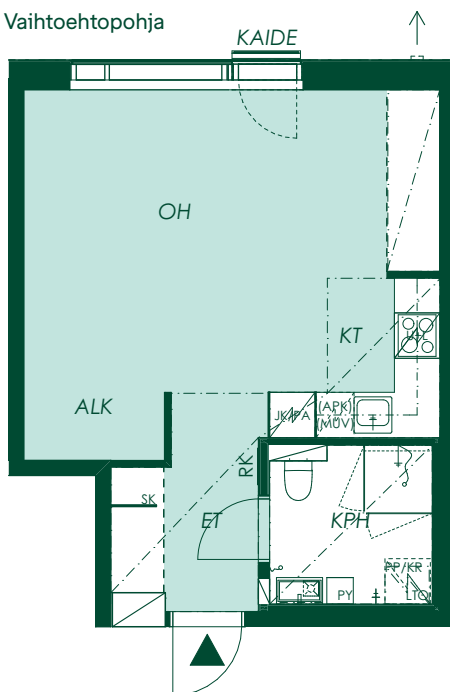

35,5 m² 1h+kt

Asunto A8
2. kerros

Vaihtoehtopohja

Vanha Kaarelantie

1:100/10.5.2021

Alustava. Suunnittelu käynnissä. Rakennuttaja pidättää oikeuden kaikkiin suunnitelmuutoksiin.

35,5 m² 1h+kt

Asunto A14
3. kerros

Vaihtoehtopohja

Vanha Kaarelantie

1:100/10.5.2021

Alustava. Suunnittelu käynnissä. Rakennuttaja pidättää oikeuden kaikkiin suunnitelmuutoksiin.

35,5 m² 1h+kt

Asunto A20
4. kerros

Vaihtoehtopohja

Vanha Kaarelantie

1:100/10.5.2021

Alustava. Suunnittelu käynnissä. Rakennuttaja pidättää oikeuden kaikkiin suunnitelmuutoksiin.

35,5 m² 1h+kt

Asunto A26
5. kerros

Vanha Kaarelantie

1:100/10.5.2021

Alustava. Suunnittelu käynnissä. Rakennuttaja pidättää oikeuden kaikkiin suunnitelmuutoksiin.

35,5 m² 1h+kt

Asunto A32
6. kerros

Vaihtoehtopohja

Vanha Kaarelantie

1:100/10.5.2021

Alustava. Suunnittelu käynnissä. Rakennuttaja pidättää oikeuden kaikkiin suunnitelmamuutoksiin.

40,5 m² 2h+kt

Asunto A5
1. kerros