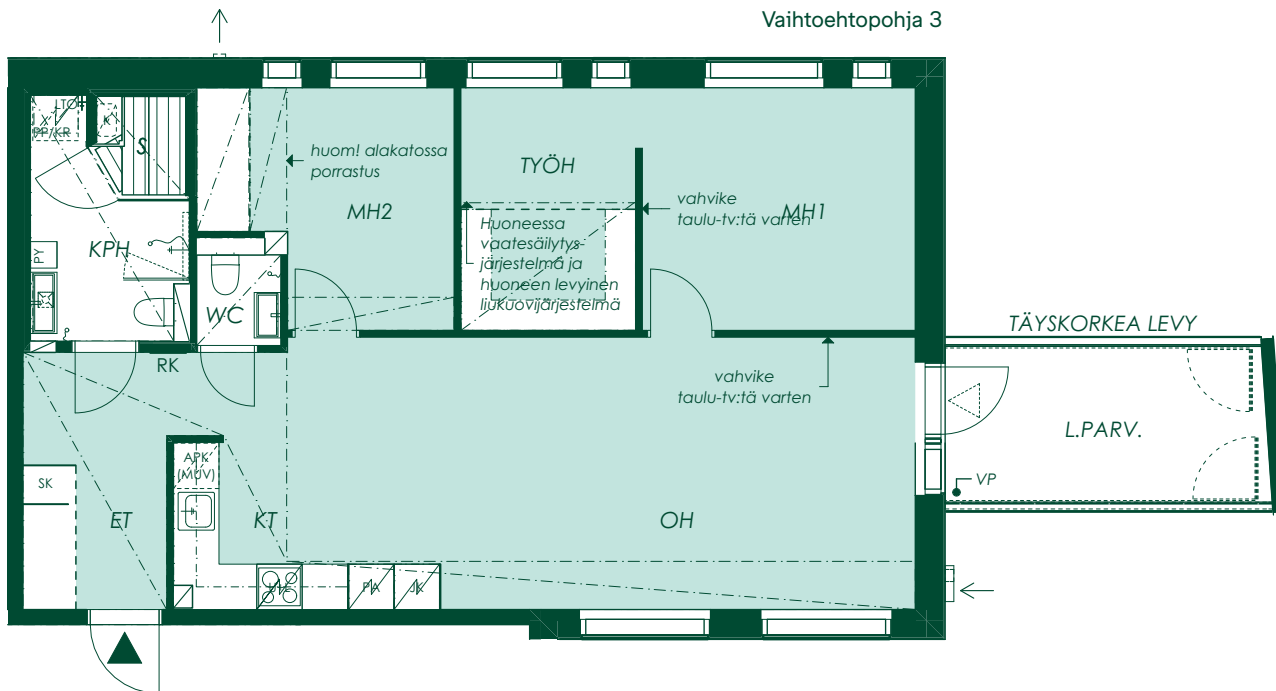

Vaihtoehtopohja 1

Vanha Kaarelantie

Alustava. Suunnittelu käynnissä. Rakennuttaja pidättää oikeuden kaikkiin suunnittelmamuutoksiin.

1:100/10.5.2021

81 m² 4h+kt+s

Asunto A7
2. kerros

Vaihtoehtopohja 2

Vaihtoehtopohja 3

Vanha Kaarelantie

1:100/10.5.2021

Alustava. Suunnittelu käynnissä. Rakennuttaja pidättää oikeuden kaikkiin suunnittelumuutoksiin.

81 m² 4h+kt+s

Asunto A13
3. kerros

Vaihtoehtopohja 1

Vanha Kaarelantie

Alustava. Suunnittelu käynnissä. Rakennuttaja pidättää oikeuden kaikkiin suunnitelmuutoksiin.