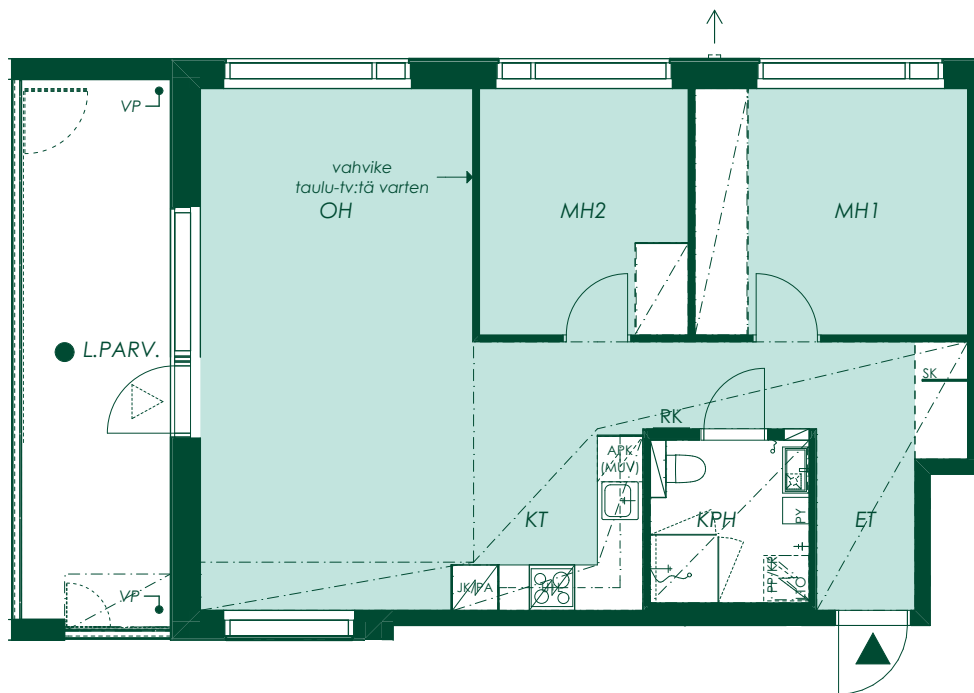

68,5 m² 3h+kt

Asunto A15
3. kerros

1:100/10.5.2021

Alustava. Suunnittelu käynnissä. Rakennuttaja pidättää oikeuden kaikkiin suunnitelmuutoksiin.

68,5 m² 3h+kt

Asunto A21
4. kerros

1:100/10.5.2021

Alustava. Suunnittelu käynnissä. Rakennuttaja pidättää oikeuden kaikkiin suunnitelmuutoksiin.

68,5 m² 3h+kt

Asunto A27
5. kerros

1:100/10.5.2021

Alustava. Suunnittelu käynnissä. Rakennuttaja pidättää oikeuden kaikkiin suunnitelmuutoksiin.

68,5 m² 3h+kt

Asunto A33
6. kerros

1:100/10.5.2021

Alustava. Suunnittelu käynnissä. Rakennuttaja pidättää oikeuden kaikkiin suunnitelmamuutoksiin.