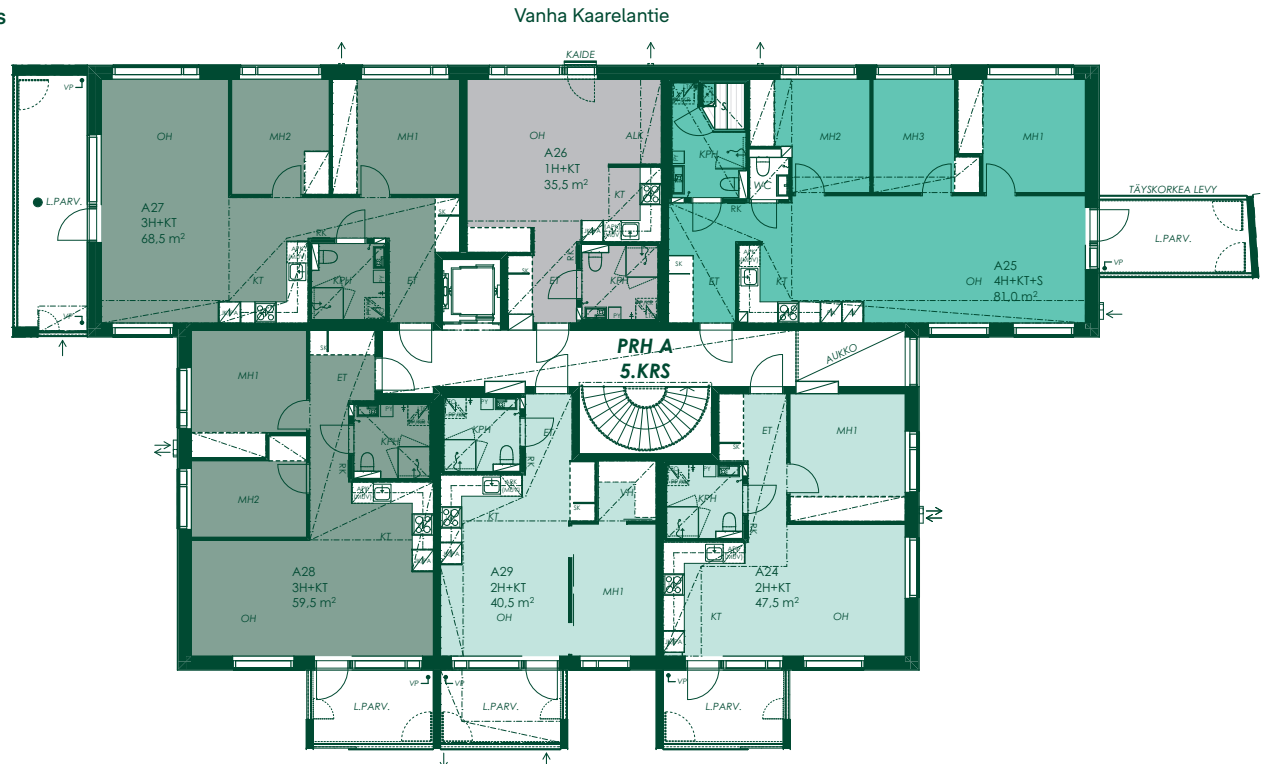

1. kerros

Huoneistokoot

- 1h+kt
- 2h+kt
- 3h+kt
- 4h+kt+s

2. kerros

3. kerros

Huoneistokoot

- 1h+kt
- 2h+kt
- 3h+kt
- 4h+kt+s

4. kerros

5. kerros

Huoneistokoot

- 1h+kt
- 2h+kt
- 3h+kt
- 4h+kt+s

6. kerros

Huoneistokoot

- 1h+kt
- 2h+kt
- 3h+kt
- 4h+kt+s

Piirrosmerkit

Alaslaskukatto tai kotelo

Seinän päällä liukuva liukuovi

Seinä-wc-istuin

Allas ja allaskaappi, lattiakaivo, valopeili, hana ja käsisuihku

Suihku

Kääntyvä suihkuseinä

Pyykkikaappi

Tilavaraus pesukoneelle ja kuivausrummulle, pesukoneliitäntä ja huoneistokohtainen lämmöntalteenottolaite