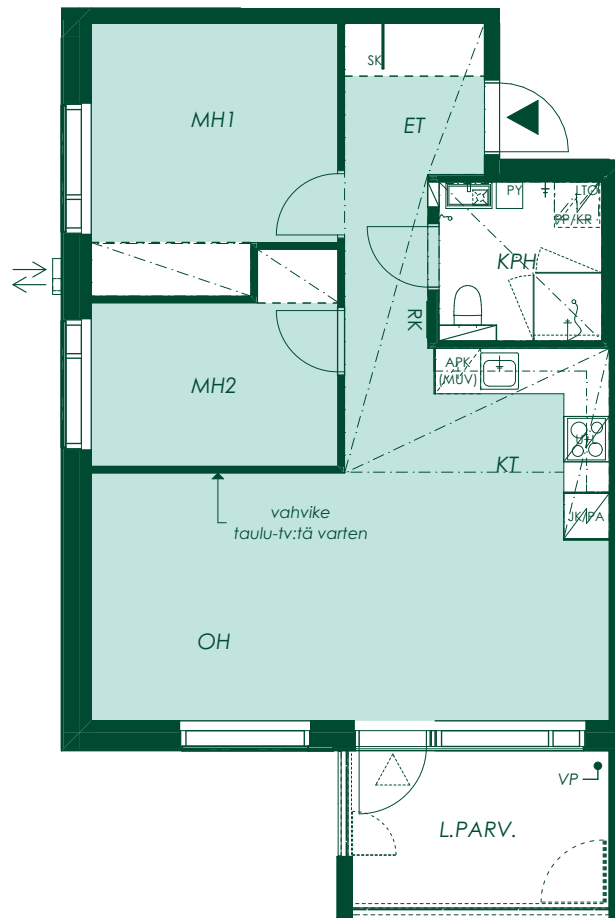

47,5 m² 2h+kt

Asunto A30
6. kerros

1:100/10.5.2021

Vanha Kaarelantie

Alustava. Suunnittelu käynnissä. Rakennuttaja pidättää oikeuden kaikkiin suunnitelmamuutoksiin.

59,5 m² 3h+kt

Asunto A4
1. kerros

1:100/10.5.2021

Vanha Kaarelantie

Alustava. Suunnittelu käynnissä. Rakennuttaja pidättää oikeuden kaikkiin suunnitelmamuutoksiin.

59,5 m² 3h+kt

Asunto A10
2. kerros

1:100/10.5.2021

Alustava. Suunnittelu käynnissä. Rakennuttaja pidättää oikeuden kaikkiin suunnitelmamuutoksiin.

59,5 m²
3h+kt

Asunto A16
3. kerros

1:100/10.5.2021

Alustava. Suunnittelu käynnissä. Rakennuttaja pidättää oikeuden kaikkiin suunnitelmamuutoksiin.

59,5 m² 3h+kt

Asunto A22
4. kerros

1:100/10.5.2021

Vanha Kaarelantie

Alustava. Suunnittelu käynnissä. Rakennuttaja pidättää oikeuden kaikkiin suunnitelmamuutoksiin.

59,5 m²
3h+kt

Asunto A28
5. kerros

1:100/10.5.2021

Alustava. Suunnittelu käynnissä. Rakennuttaja pidättää oikeuden kaikkiin suunnitelmamuutoksiin.