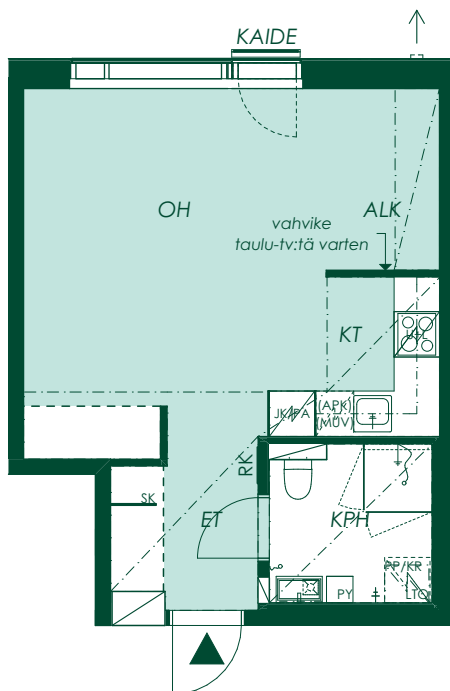

35,5 m² 1h+kt

Asunto A8
2. kerros

Vaihtoehtopohja

Vanha Kaarelantie

1:100/10.5.2021

Alustava. Suunnittelu käynnissä. Rakennuttaja pidättää oikeuden kaikkiin suunnitelmuutoksiin.

35,5 m² 1h+kt

Asunto A14
3. kerros

Vaihtoehtopohja

Vanha Kaarelantie

1:100/10.5.2021

Alustava. Suunnittelu käynnissä. Rakennuttaja pidättää oikeuden kaikkiin suunnitelmuutoksiin.

35,5 m² 1h+kt

Asunto A20
4. kerros

Vaihtoehtopohja

Vanha Kaarelantie

1:100/10.5.2021

Alustava. Suunnittelu käynnissä. Rakennuttaja pidättää oikeuden kaikkiin suunnitelmuutoksiin.

35,5 m² 1h+kt

Asunto A26
5. kerros

Vanha Kaarelantie

1:100/10.5.2021

Alustava. Suunnittelu käynnissä. Rakennuttaja pidättää oikeuden kaikkiin suunnitelmuutoksiin.

35,5 m² 1h+kt

Asunto A32
6. kerros

Vaihtoehtopohja

Vanha Kaarelantie

1:100/10.5.2021

Alustava. Suunnittelu käynnissä. Rakennuttaja pidättää oikeuden kaikkiin suunnitelmamuutoksiin.

40,5 m² 2h+kt

Asunto A5
1. kerros