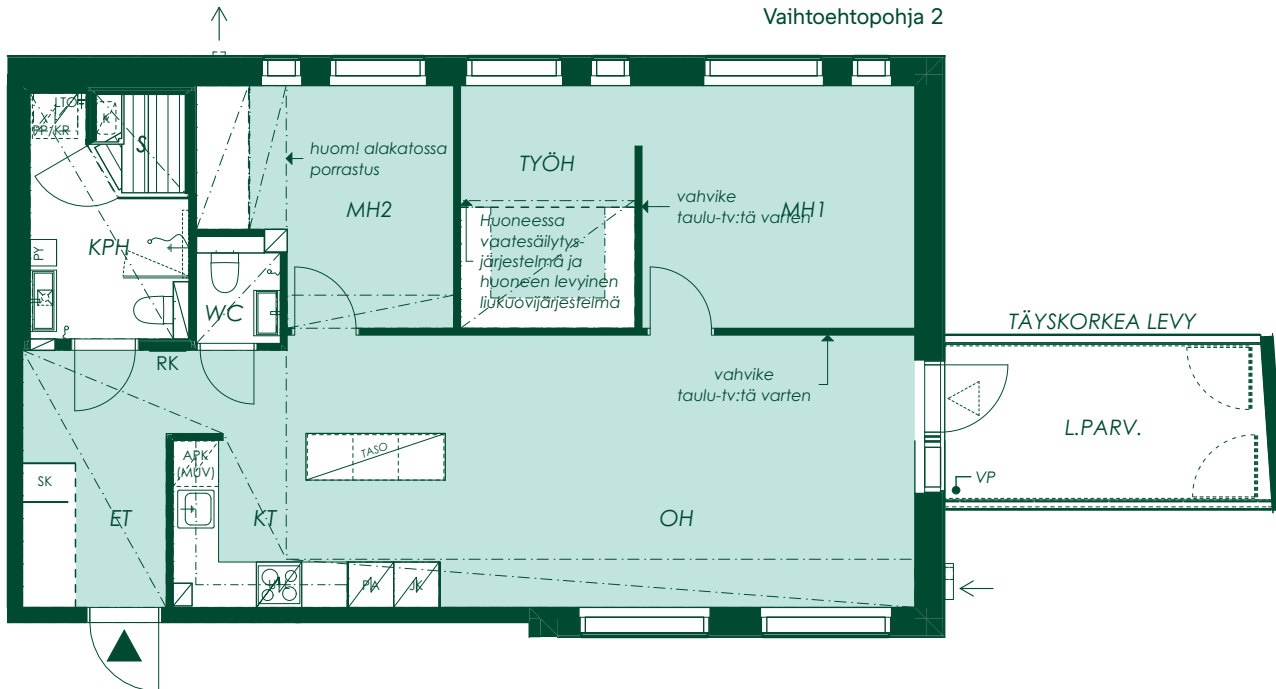

Vaihtoehtopohja 1

Vanha Kaarelantie

Alustava. Suunnittelu käynnissä. Rakennuttaja pidättää oikeuden kaikkiin suunnittelmamuutoksiin.

1:100/10.5.2021

81 m² 4h+kt+s

Asunto A7
2. kerros

Vaihtoehtopohja 2

Vaihtoehtopohja 3

Vanha Kaarelantie

1:100/10.5.2021

Alustava. Suunnittelu käynnissä. Rakennuttaja pidättää oikeuden kaikkiin suunnittelumuutoksiin.

81 m² 4h+kt+s

Asunto A13
3. kerros

Vaihtoehtopohja 1

Vanha Kaarelantie

Alustava. Suunnittelu käynnissä. Rakennuttaja pidättää oikeuden kaikkiin suunnitelmuutoksiin.