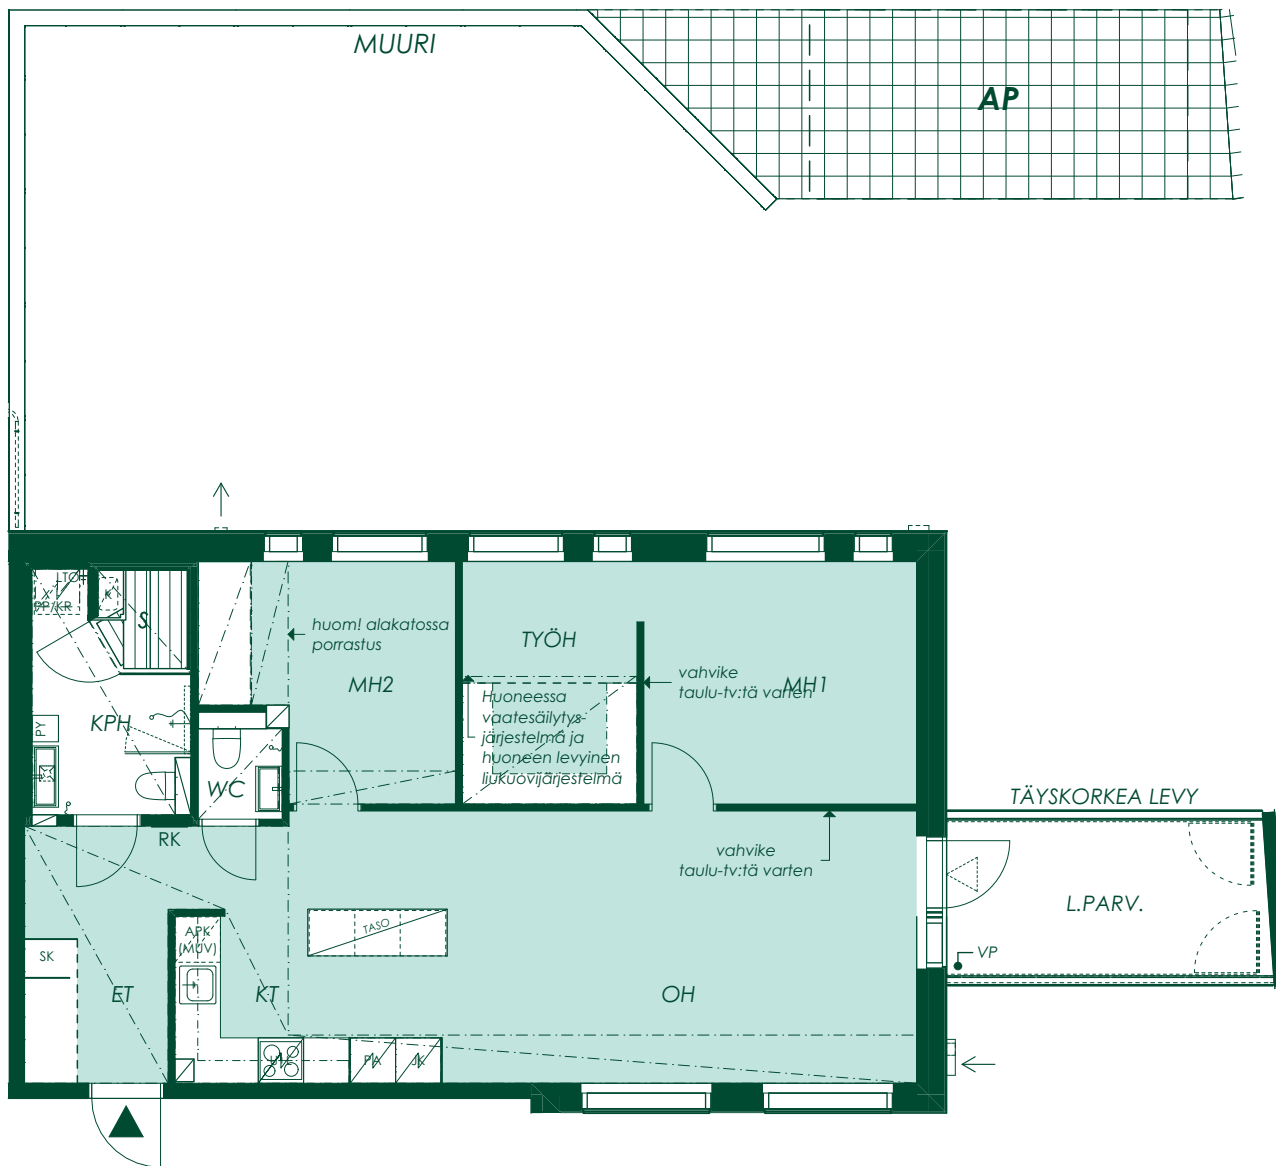

Seinän päällä liukuva liukuovi

Seinä-wc-istuin

Allas ja allaskaappi, lattiakaivo, valopeili, hana ja käsisuihku

Suihku

Kääntyvä suihkuseinä

Pyykkikaappi

Tilavaraus pesukoneelle ja kuivausrummulle, pesukoneliitäntä ja huoneistokohtainen lämmöntalteenottolaite

Vanha Kaarelantie

1:100/10.5.2021

Alustava. Suunnittelu käynnissä. Rakennuttaja pidättää oikeuden kaikkiin suunnitelmuutoksiin.

81 m² 4h+kt+s

Asunto A2
1. kerros

Vaihtoehtopohja 2

Vanha Kaarelantie

Alustava. Suunnittelu käynnissä. Rakennuttaja pidättää oikeuden kaikkiin suunnitelmamuutoksiin.