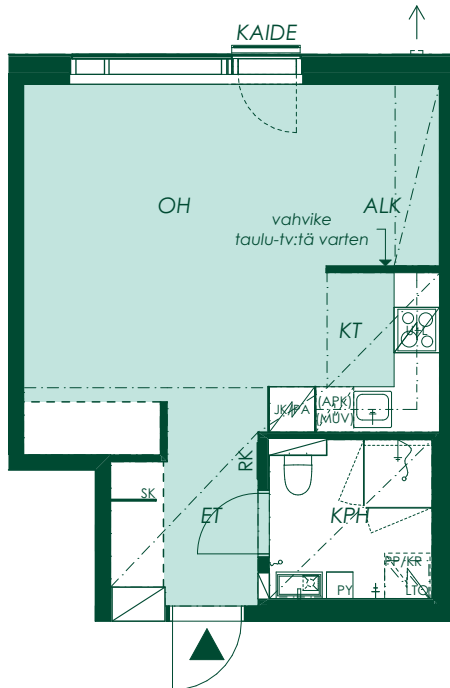

Jääkaappi

Pakastinkaappi

Astianpesukone tason alla ja yläkaapissa mikroaaltouunivaraus

Astianpesukonevaraus

Hormi

ET	Eteinen
KPH	Kylpyhuone
WC	Erillis-wc
KT	Keittotila
MH	Makuuhuone
ALK	Alkovi
OH	Olohuone
VH	Vaatehuone
TYÖH	Työhuone
S	Sauna
L.PARV	Lasitettu parveke

35,5 m² 1h+kt

Asunto A8
2. kerros

Vaihtoehtopohja

Vanha Kaarelantie

1:100/10.5.2021

Alustava. Suunnittelu käynnissä. Rakennuttaja pidättää oikeuden kaikkiin suunnitelmuutoksiin.

35,5 m² 1h+kt

Asunto A14
3. kerros

Vaihtoehtopohja

Vanha Kaarelantie

1:100/10.5.2021

Alustava. Suunnittelu käynnissä. Rakennuttaja pidättää oikeuden kaikkiin suunnitelmuutoksiin.

35,5 m² 1h+kt

Asunto A20
4. kerros

Vaihtoehtopohja

Vanha Kaarelantie

1:100/10.5.2021

Alustava. Suunnittelu käynnissä. Rakennuttaja pidättää oikeuden kaikkiin suunnitelmuutoksiin.

35,5 m² 1h+kt

Asunto A26
5. kerros

Vanha Kaarelantie

1:100/10.5.2021

Alustava. Suunnittelu käynnissä. Rakennuttaja pidättää oikeuden kaikkiin suunnitelmuutoksiin.