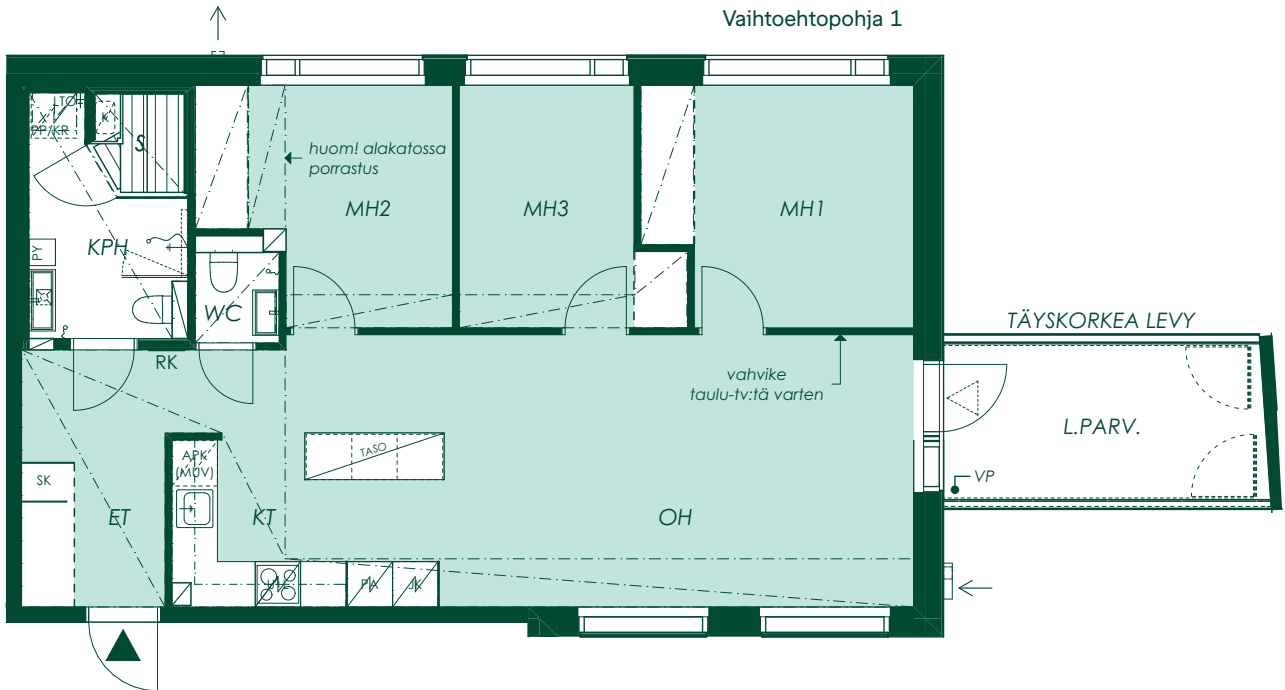

Vanha Kaarelantie

1:100/10.5.2021

Alustava. Suunnittelu käynnissä. Rakennuttaja pidättää oikeuden kaikkiin suunnittelumuutoksiin.

81 m² 4h+kt+s

Asunto A13
3. kerros

Vaihtoehtopohja 1

Vanha Kaarelantie

Alustava. Suunnittelu käynnissä. Rakennuttaja pidättää oikeuden kaikkiin suunnitelmuutoksiin.

1:100/10.5.2021

81 m² 4h+kt+s

Asunto A13
3. kerros

Vanha Kaarelantie

1:100/10.5.2021

Alustava. Suunnittelu käynnissä. Rakennuttaja pidättää oikeuden kaikkiin suunnitelmuutoksiin.

81 m² 4h+kt+s

Asunto A19
4. kerros

Vaihtoehtopohja 1

Vanha Kaarelantie

Alustava. Suunnittelu käynnissä. Rakennuttaja pidättää oikeuden kaikkiin suunnitelmamuutoksiin.

1:100/10.5.2021

81 m² 4h+kt+s

Asunto A19
4. kerros

Vanha Kaarelantie

Alustava. Suunnittelu käynnissä. Rakennuttaja pidättää oikeuden kaikkiin suunnitelmuutoksiin.