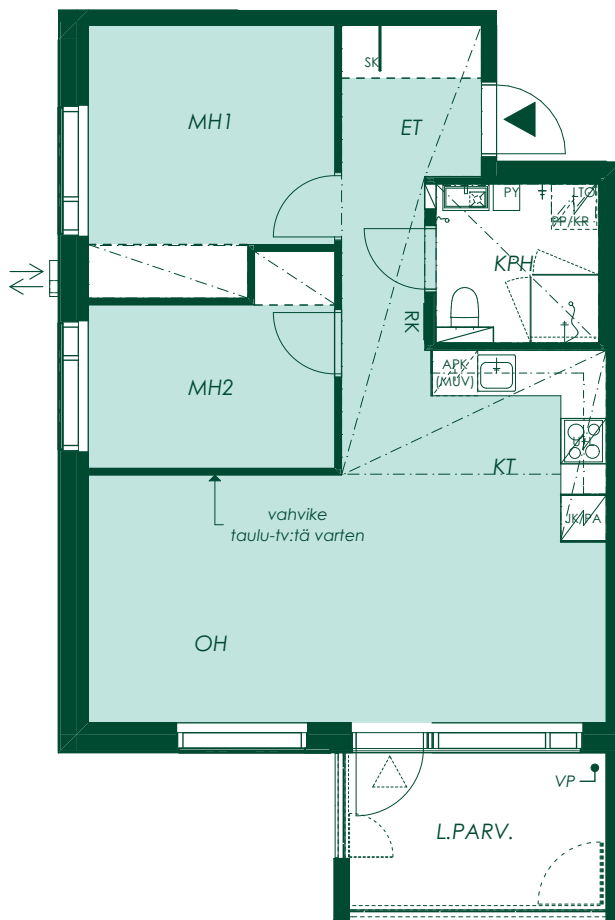

47,5 m² 2h+kt

Asunto A30
6. kerros

1:100/10.5.2021

Vanha Kaarelantie

Alustava. Suunnittelu käynnissä. Rakennuttaja pidättää oikeuden kaikkiin suunnitelmamuutoksiin.

59,5 m² 3h+kt

Asunto A4
1. kerros

1:100/10.5.2021

Vanha Kaarelantie

Alustava. Suunnittelu käynnissä. Rakennuttaja pidättää oikeuden kaikkiin suunnitelmamuutoksiin.

59,5 m² 3h+kt

Asunto A10
2. kerros

1:100/10.5.2021

Alustava. Suunnittelu käynnissä. Rakennuttaja pidättää oikeuden kaikkiin suunnitelmamuutoksiin.

59,5 m²
3h+kt

Asunto A16
3. kerros

1:100/10.5.2021

Alustava. Suunnittelu käynnissä. Rakennuttaja pidättää oikeuden kaikkiin suunnitelmamuutoksiin.

59,5 m² 3h+kt

Asunto A22
4. kerros

1:100/10.5.2021

Vanha Kaarelantie