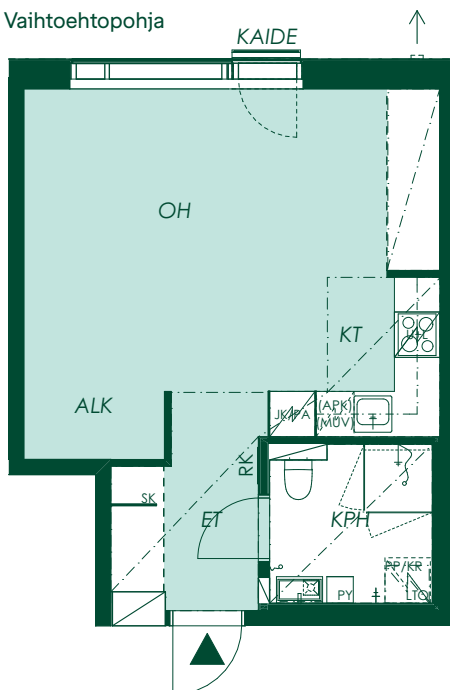

Jääkaappi

Pakastinkaappi

Astianpesukone tason alla ja yläkaapissa mikroaaltouunivaraus

Astianpesukonevaraus

Hormi

ET	Eteinen
KPH	Kylpyhuone
WC	Erillis-wc
KT	Keittotila
MH	Makuuhuone
ALK	Alkovi
OH	Olohuone
VH	Vaatehuone
TYÖH	Työhuone
S	Sauna
L.PARV	Lasitettu parveke

35,5 m² 1h+kt

Asunto A8
2. kerros

Vaihtoehtopohja

Vanha Kaarelantie

1:100/10.5.2021

Alustava. Suunnittelu käynnissä. Rakennuttaja pidättää oikeuden kaikkiin suunnitelmuutoksiin.

35,5 m² 1h+kt

Asunto A14
3. kerros

Vaihtoehtopohja

Vanha Kaarelantie

1:100/10.5.2021

Alustava. Suunnittelu käynnissä. Rakennuttaja pidättää oikeuden kaikkiin suunnitelmuutoksiin.

35,5 m² 1h+kt

Asunto A20
4. kerros

Vaihtoehtopohja

Vanha Kaarelantie

1:100/10.5.2021

Alustava. Suunnittelu käynnissä. Rakennuttaja pidättää oikeuden kaikkiin suunnitelmuutoksiin.

35,5 m² 1h+kt

Asunto A26
5. kerros

Vanha Kaarelantie

1:100/10.5.2021

Alustava. Suunnittelu käynnissä. Rakennuttaja pidättää oikeuden kaikkiin suunnitelmuutoksiin.