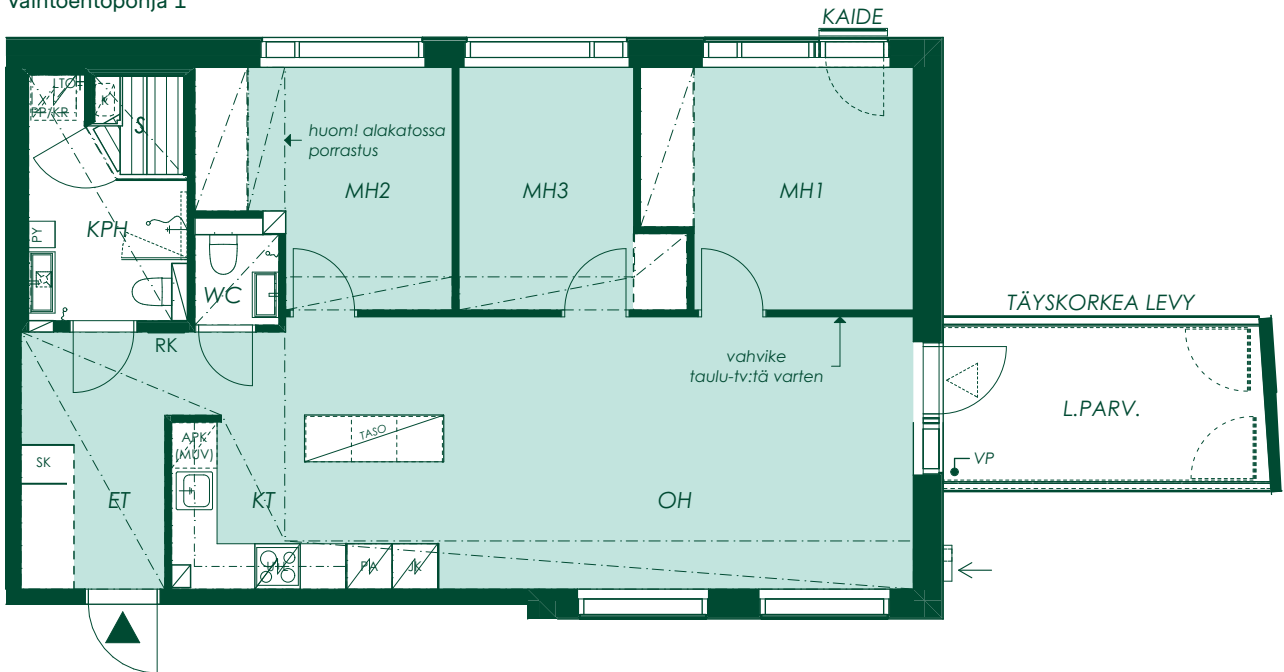

1:100/10.5.2021

81 m² 4h+kt+s

Asunto A25
5. kerros

Vaihtoehtopohja 1

Vanha Kaarelantie

Alustava. Suunnittelu käynnissä. Rakennuttaja pidättää oikeuden kaikkiin suunnitelmuutoksiin.

1:100/10.5.2021

81 m² 4h+kt+s

Asunto A25
5. kerros

Vanha Kaarelantie

Alustava. Suunnittelu käynnissä. Rakennuttaja pidättää oikeuden kaikkiin suunnitelmuutoksiin.

1:100/10.5.2021

81 m² 4h+kt+s

Asunto A31
6. kerros

Vaihtoehtopohja 1

Vanha Kaarelantie

1:100/10.5.2021

Alustava. Suunnittelu käynnissä. Rakennuttaja pidättää oikeuden kaikkiin suunnitelmuutoksiin.

81 m² 4h+kt+s

Asunto A31
6. kerros

Vaihtoehtopohja 2

Vaihtoehtopohja 3

Vanha Kaarelantie

1:100/10.5.2021