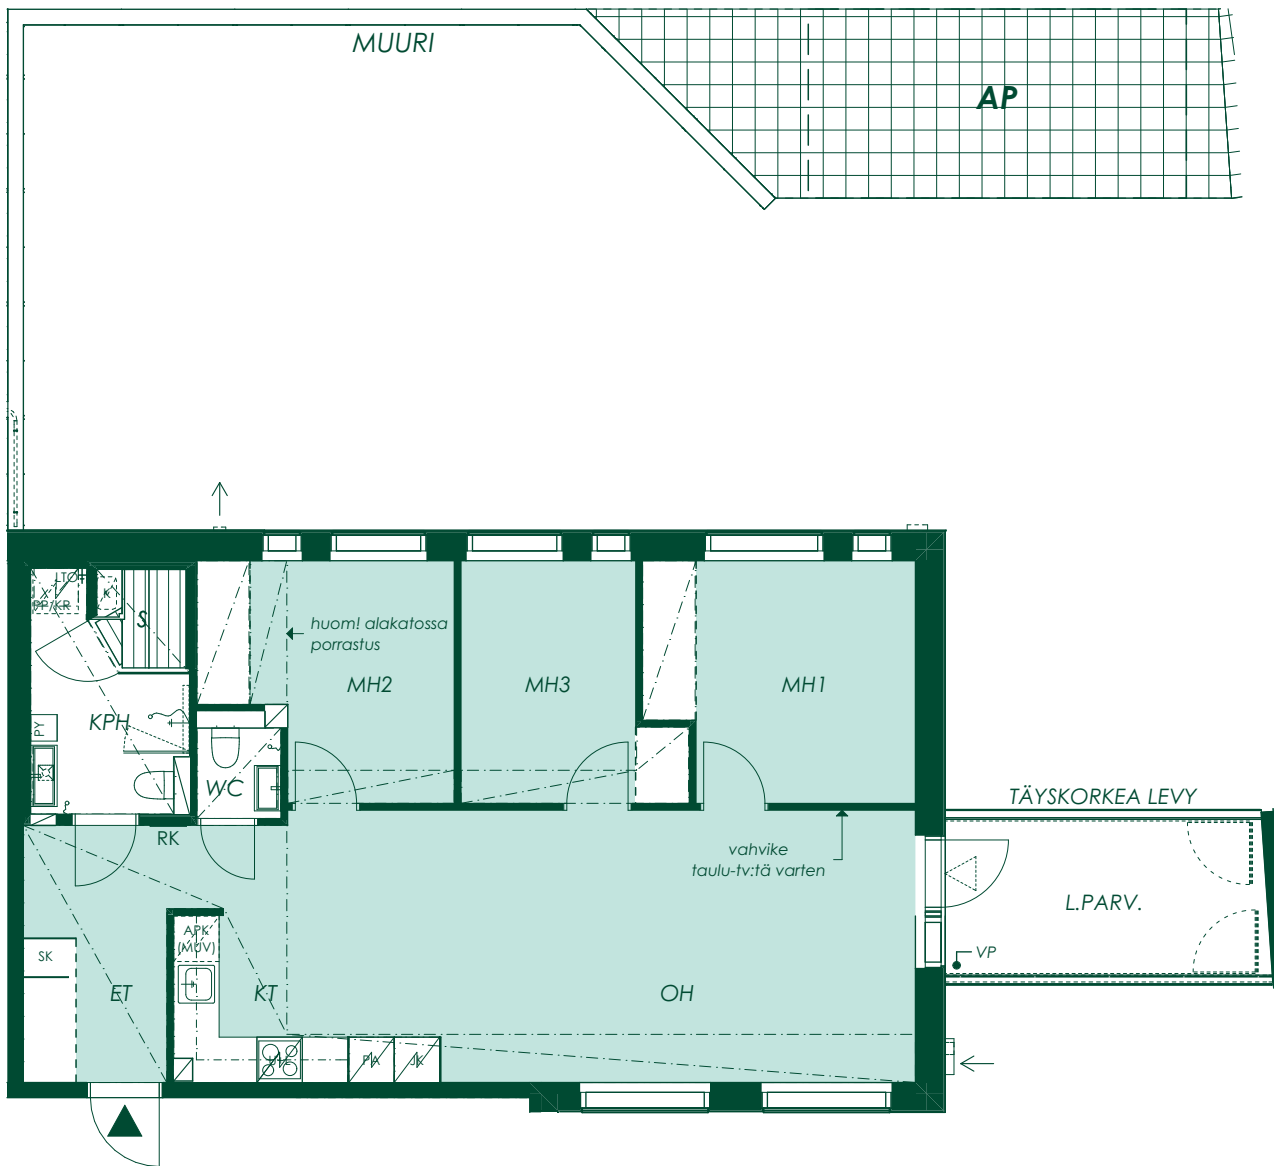

Seinän päällä liukuva liukuovi

Seinä-wc-istuin

Allas ja allaskaappi, lattiakaivo, valopeili, hana ja käsisuihku

Suihku

Kääntyvä suihkuseinä

Pyykkikaappi

Tilavaraus pesukoneelle ja kuivausrummulle, pesukoneliitäntä ja huoneistokohtainen lämmöntalteenottolaite

68,5 m² 3h+kt

Asunto A27
5. kerros

1:100/10.5.2021

Alustava. Suunnittelu käynnissä. Rakennuttaja pidättää oikeuden kaikkiin suunnitelmuutoksiin.

68,5 m² 3h+kt

Asunto A33
6. kerros

1:100/10.5.2021

Alustava. Suunnittelu käynnissä. Rakennuttaja pidättää oikeuden kaikkiin suunnitelmamuutoksiin.

81 m² 4h+kt+s

Asunto A2
1. kerros

1:100/10.5.2021

Vanha Kaarelantie

Alustava. Suunnittelu käynnissä. Rakennuttaja pidättää oikeuden kaikkiin suunnitelmamuutoksiin.

81 m² 4h+kt+s

Asunto A2
1. kerros

Vaihtoehtopohja 1