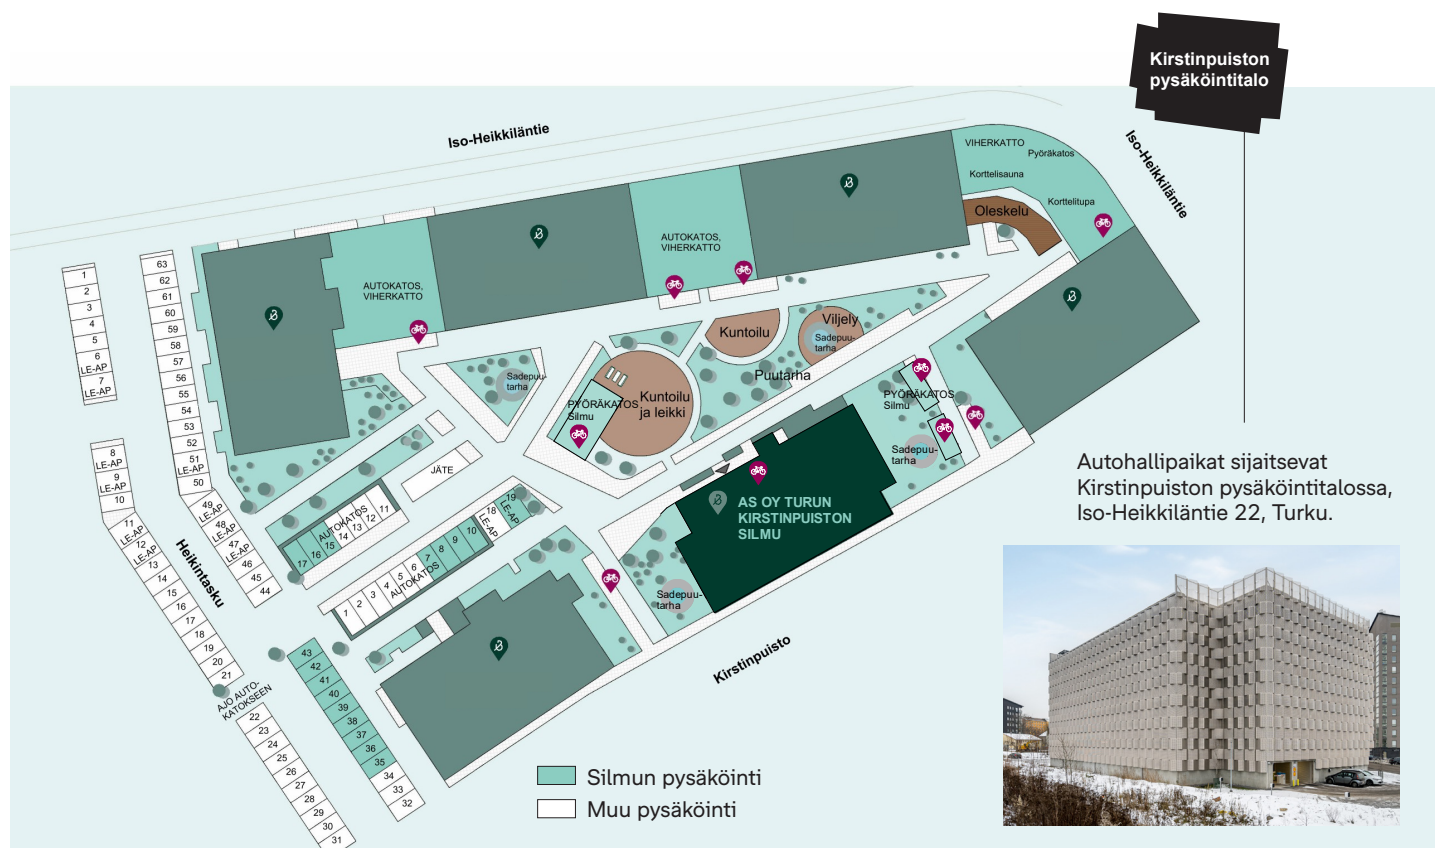

Silmun vapaat autopaikat

Heikintasku 6, 20200 Turku

Autohallipaikat sijaitsevat Kirstinpuiston pysäköintitalossa, Iso-Heikkiläntie 22, Turku.

Osakkeina myytävät autopaikat sijaitsevat pihan avo- ja katospaikoissa sekä erillisessä pysäköintitalossa.