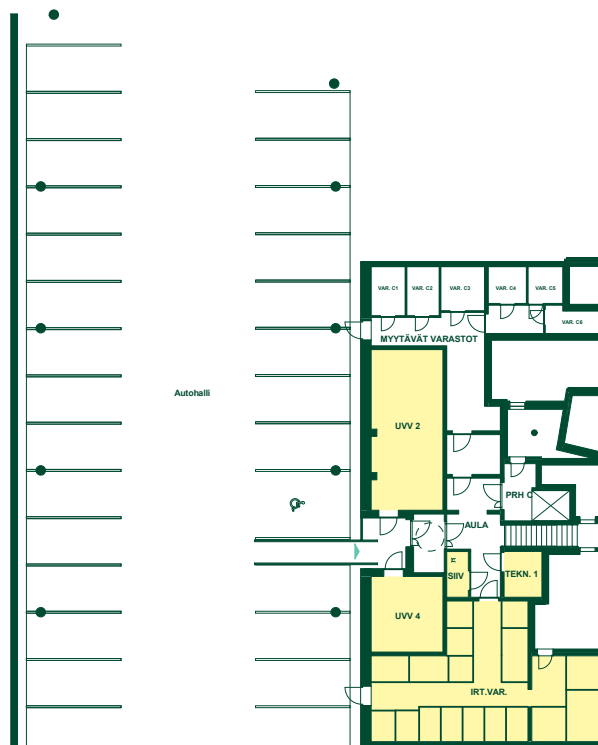

Kellari, C-rappu

Ollaan yhteydessä

Bonava asuntomyynti, Töölönlahdenkatu 2, Helsinki,
p. 0800 05558 (ma-pe klo 9-17), myynti@bonava.fi.

BONAVA