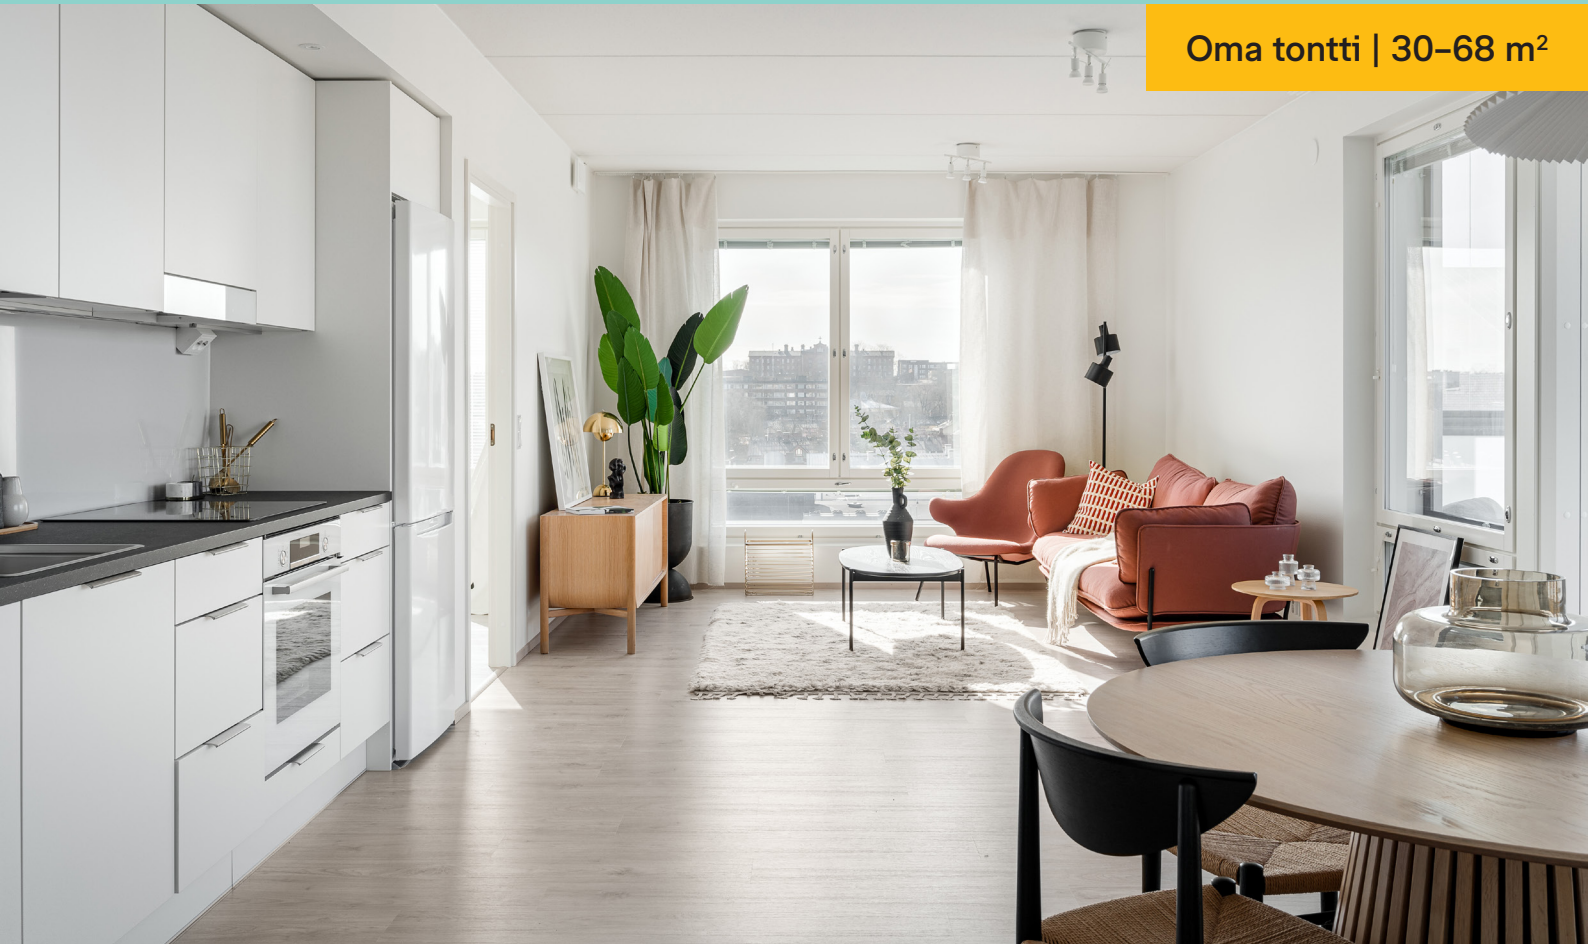

Kaupan päälle viilentävä ilmalämpöpumppu

Oma tontti | 30–68 m²

Nyt pääset uuteen kotiin raikkaan edun siivittämänä. Kun teet kaupan johtavan varauksen Solina 14:n Bonava-kodista 1.6.–31.7.2024, saat kaupan päälle viilentävän ilmalämpöpumpun asennettuna.