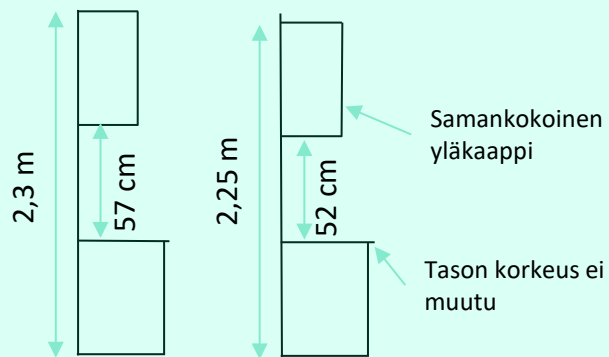

Lino-A, astianpesukone-liitäntä, Lapetek

Lisävalintainen |
keittiömateriaalit

Valitse yläkaappien asennuskorkeus

Valittavissa asuntoihin joissa keittiön alakaton korkeus
on 2,3 metriä tai enemmän

Vakioratkaisu