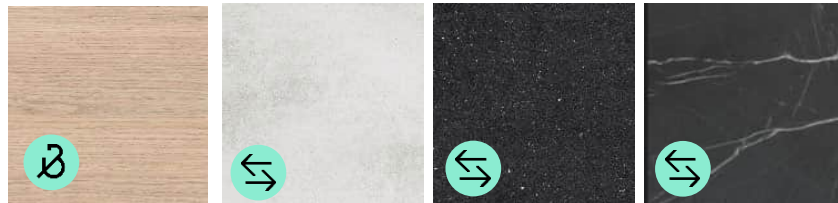

Työtaso

3 cm paksu laminaattitaso, TKM30, Puustelli

Vicenza Oak

Chromix White

Flash Black

Pietra Grigia Black

Vedin

Alakaapit

Edge-profilivedin, rst/valkoinen tai Oslo-vedin, rst

Yläkaapit

Ei vedintä. Sormiura tai push open -avausmekanismi

Välitila

Komposiittilevy, Aluco