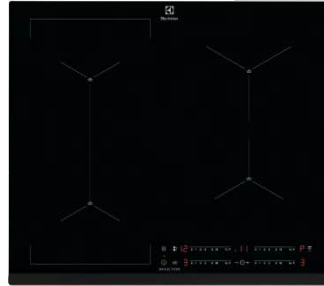

Lisävalintainen |
keittiön kodinkoneet

Electroluxin kodinkoneet keittiöön

1

2

1

Uuni
Pyrolyyttinen puhdistustoiminto
EOK8P2B0, musta
EOK8P2V0, valkoinen

Hinta 390 €

2

Induktioallas
Flex Induction- keittoalue
HOX660MF

Hinta 790 €

3

4

3

Astianpesukone
3-tasoinen
Kalustepeitteinen
EES48400L, 60cm

Hinta 390 €

4

Astianpesukone
3-tasoinen
Kalustepeitteinen
EEM63310L, 45cm

Hinta 390 €

Asuntoon kuuluvien kodinkoneiden määrän, leveyden ja sijainnit voit tarkistaa kotisi pohjakuvasta.