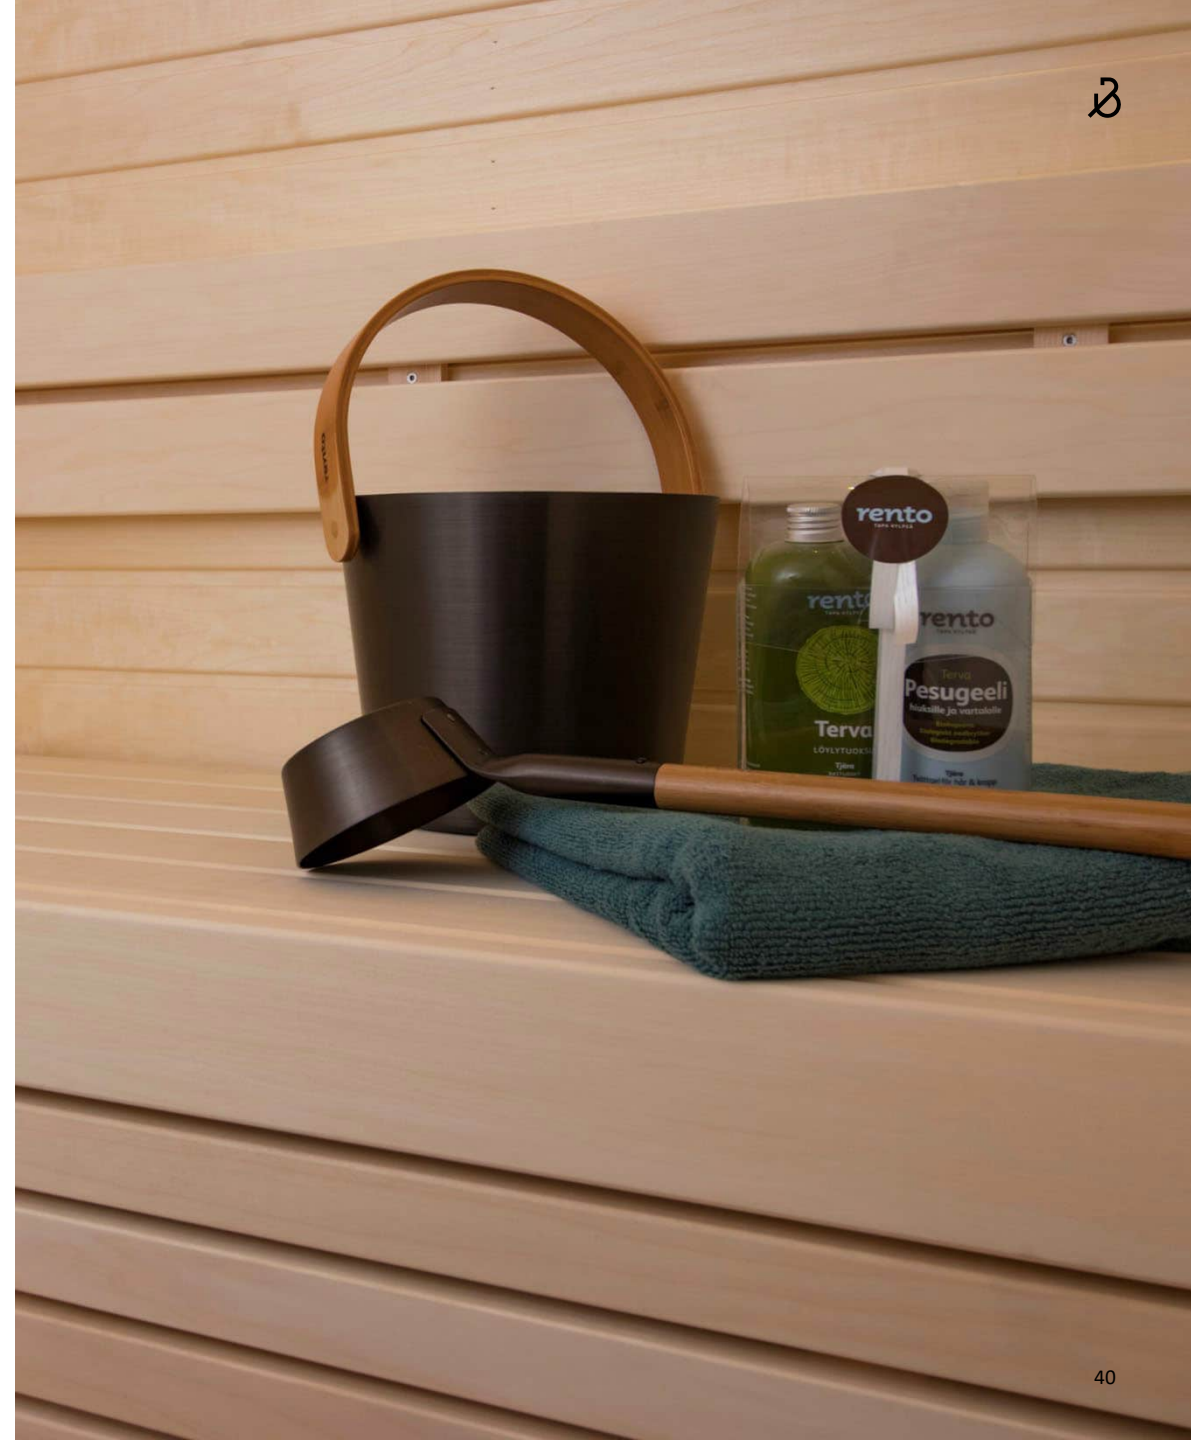

Tervaleppä

Saunan ovi

Kirkas lasi, kromivedin

Saunan kiuas

Cilindro XE, 7 KW,
upotetaan lauderakenteeseen,
suojakaide HPC3 ja upotuskaulus
HPC2, Harvia

05

Yleiset materiaalit

Yleiset materiaalit