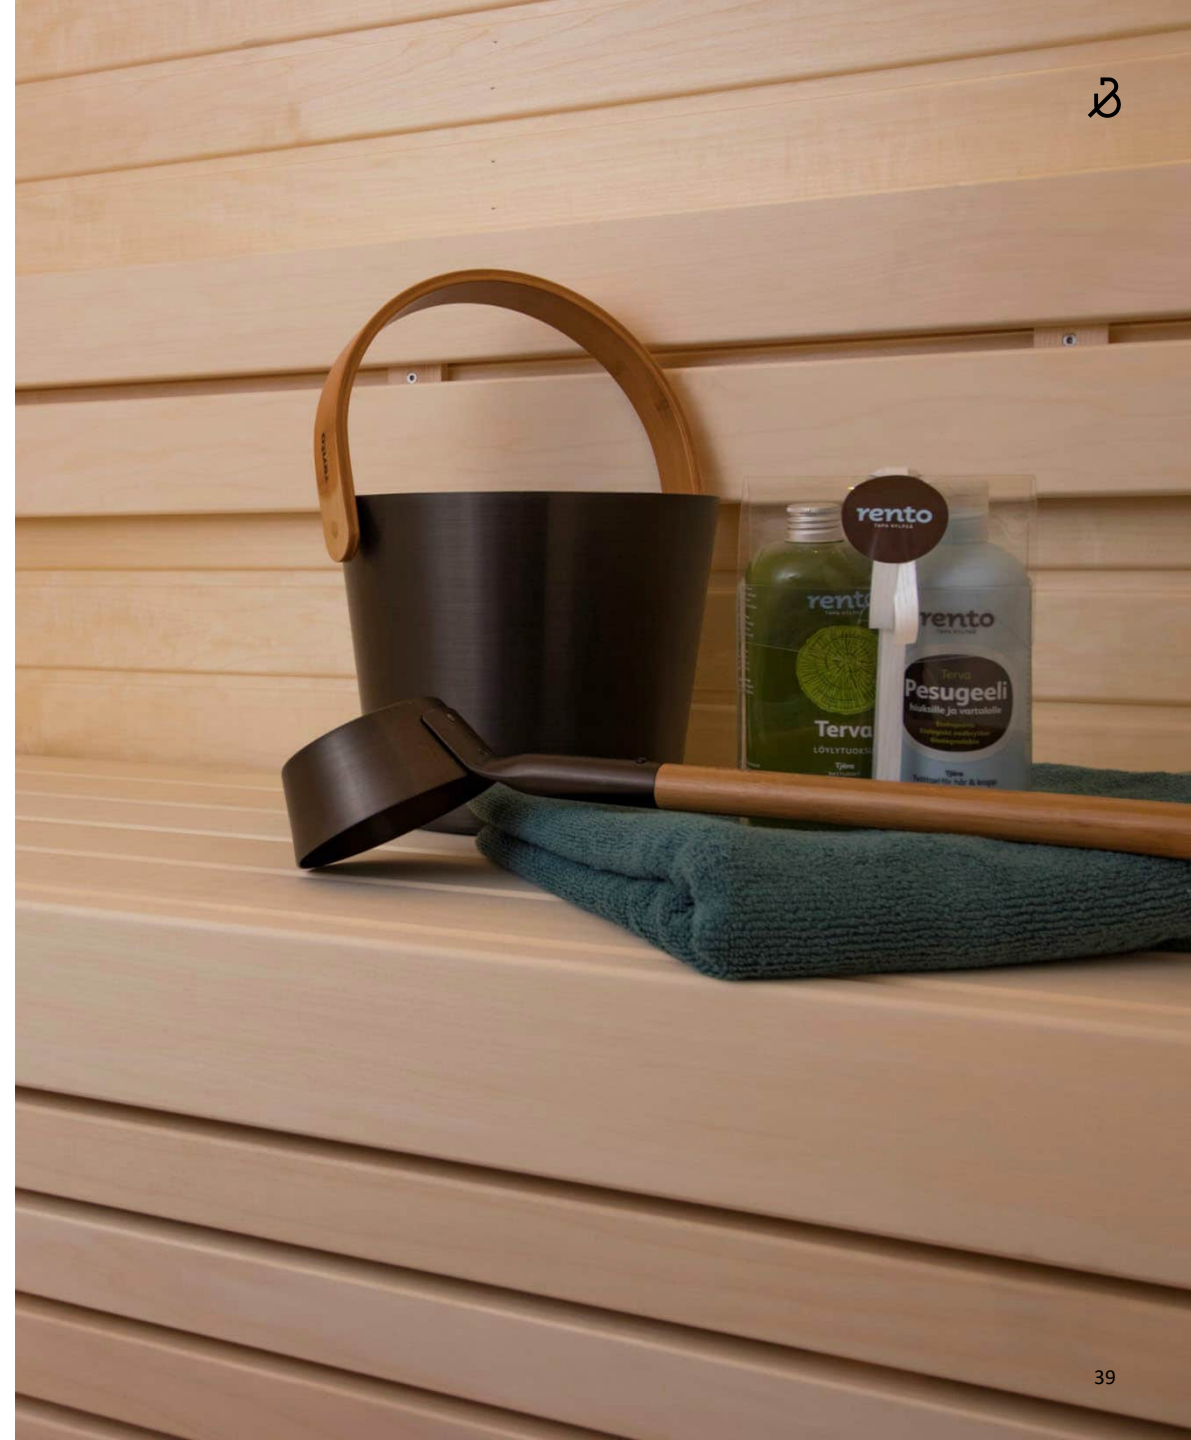

Tervaleppä

Saunan ovi

Kirkas lasi, kromivedin

Saunan kiuas

Cilindro XE, 7 KW,
upotetaan lauderakenteeseen,
suojakaide HPC3 ja upotuskaulus
HPC2, Harvia

05

Yleiset materiaalit

Yleiset materiaalit