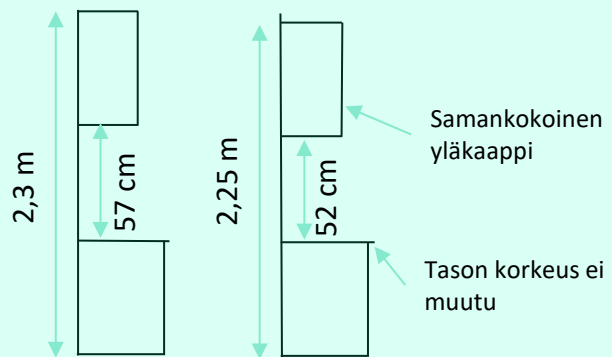

Lino-A, astianpesukone-liitäntä, Lapetek

Lisävalintainen |
keittiömateriaalit

Valitse yläkaappien asennuskorkeus

Valittavissa asuntoihin joissa keittiön alakaton korkeus
on 2,3 metriä tai enemmän

Vakioratkaisu