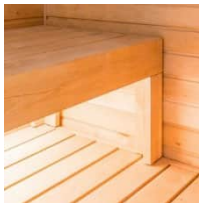

04

Sauna

Saunan materiaalit ja varusteet

Seinä- ja kattopaneeli

Tervaleppäpaneeli

Valaistus

Heatline, led-valotanko,
asennetaan lauteiden
alapuolelle, 2700 K, Hide-
a-lite

Lauteet