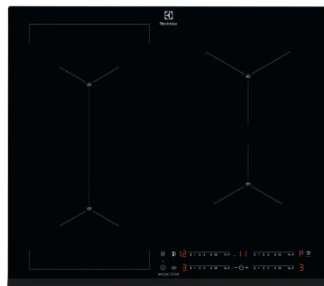

Lisävalintainen |
keittiön kodinkoneet

Electroluxin kodinkoneet keittiöön

1

2

1

Uuni
Pyrolyyttinen puhdistustoiminto
EOK8P2B0, musta
EOK8P2V0, valkoinen

Hinta 390 €

2

Induktiotaso
Flex Induction-keittoalue
HOX660MF

Hinta 790 €

3

4

3

Astianpesukone
3-tasoinen
Kalustepeitteinen
EES48400L, 60cm

Hinta 390 €

4

Astianpesukone
3-tasoinen
Kalustepeitteinen
EEM63310L, 45cm

Hinta 390 €

Asuntoon kuuluvien kodinkoneiden määrän, leveyden ja sijainnit voit tarkistaa kotisi pohjakuvasta.