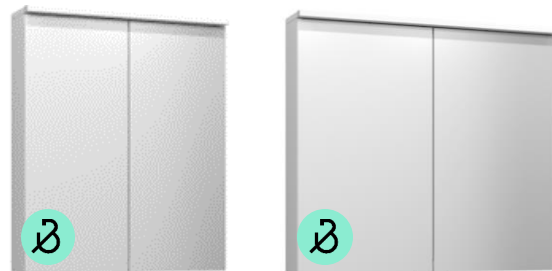

### Peilikaappi

Sarek-peili kaappi led-valaisimella ja pistorasialla, valkoinen, leveys 60 cm tai 80 cm, korkeus 72 cm, syvyys 15 cm