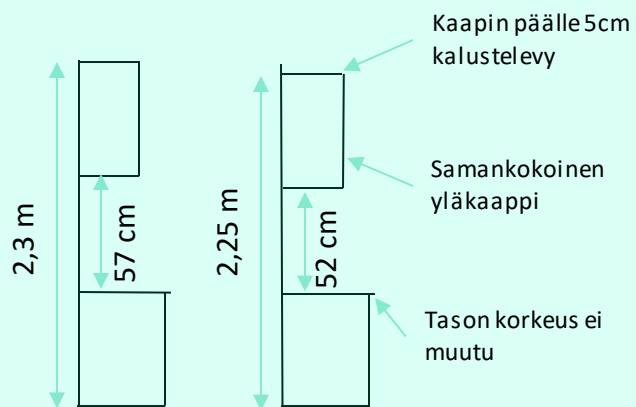

## Valitse yläkaappien asennuskorkeus

Valittavissa asuntoihin joissa keittiön  
alakaton korkeus on 2,3 metriä

Vakioratkaisu

Asennuskorkeuden  
muutos

Hinta 298 €

Löydät asuntoosi tarjottavat vaihtoehdot Oma Bonavasta