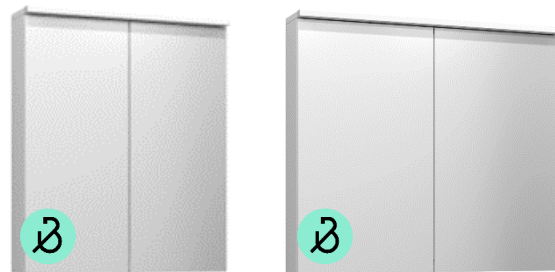

Peilikaappi

Sarek-peilikaappi led-valaisimella ja pistorasialla, valkoinen, leveys 60 cm tai 80 cm, korkeus 72 cm, syvyys 15 cm

Laatikosto ja allas

Poem-allaskaluste ja Munka-allas, valkoinen, yhdellä laatikolla, syvyys 35 cm, leveys 60 cm tai 80 cm, vedin 48 cm.