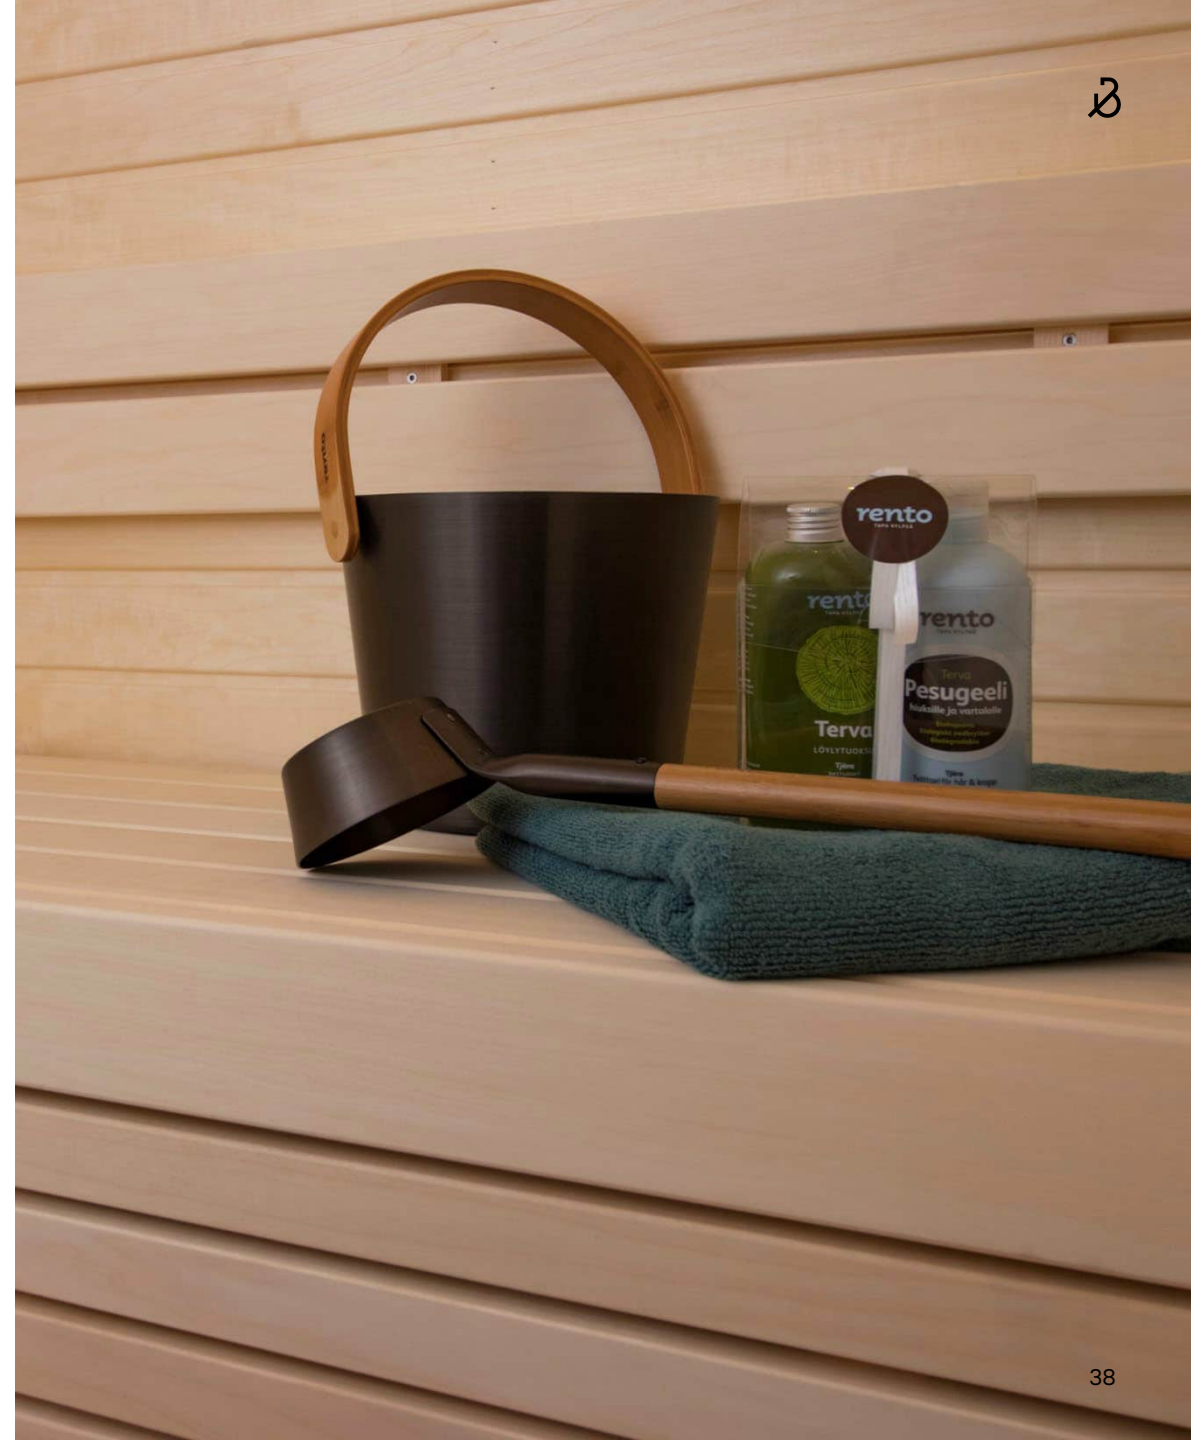

Lauteet

Tervaleppä

Saunan ovi

Kirkas lasi, kromivedin

XL-saunan kiuas

Cilindro XE, 9 KW,
upotetaan lauderakenteeseen,
suojakaide HPC3 ja
upotuskaulus HPC2, Harvia

05

Yleiset materiaalit