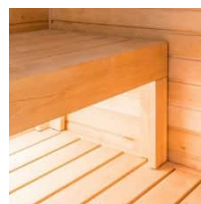

Lauteet

Tervaleppä