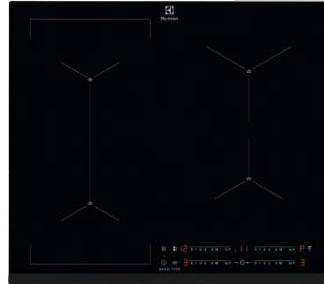

Lisävalintainen |
keittiön kodinkoneet

Electroluxin kodinkoneet keittiöön

1

2

1

Uuni
Pyrolyyttinen
puhdistustoiminto
EOK8P2B0, musta
EOK8P2V0, valkoinen

Hinta 390 €

2

Induktioallas
Flex Induction- keittoalue
HOX660MF

Hinta 790 €

3

4

3

Astianpesukone
3-tasoinen
Kalustepeitteinen
EES48400L, 60cm

Hinta 390 €

4

Astianpesukone
3-tasoinen
Kalustepeitteinen
EEM63310L, 45cm

Hinta 390 €

Asuntoon kuuluvien kodinkoneiden määrän, leveyden ja sijainnit voit tarkistaa kotisi pohjakuvasta.