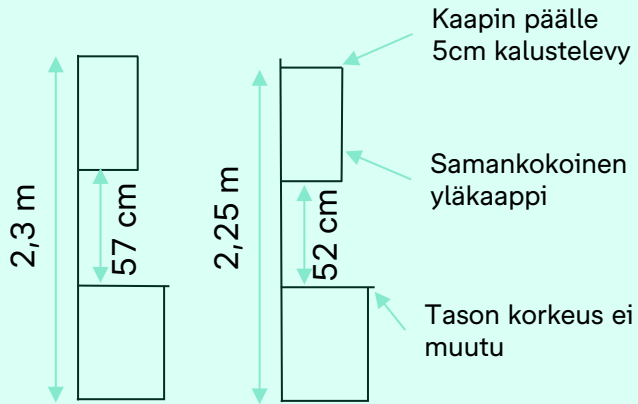

Valitse yläkaappien asennuskorkeus

Valittavissa asuntoihin joissa keittiön
alakaton korkeus on 2,3 metriä

Vakioratkaisu

Asennuskorkeuden
muutos

Hinta 298 €

Valitse mieleinen yläkulmakaappi- malli asuntosi kulmakeittiöön