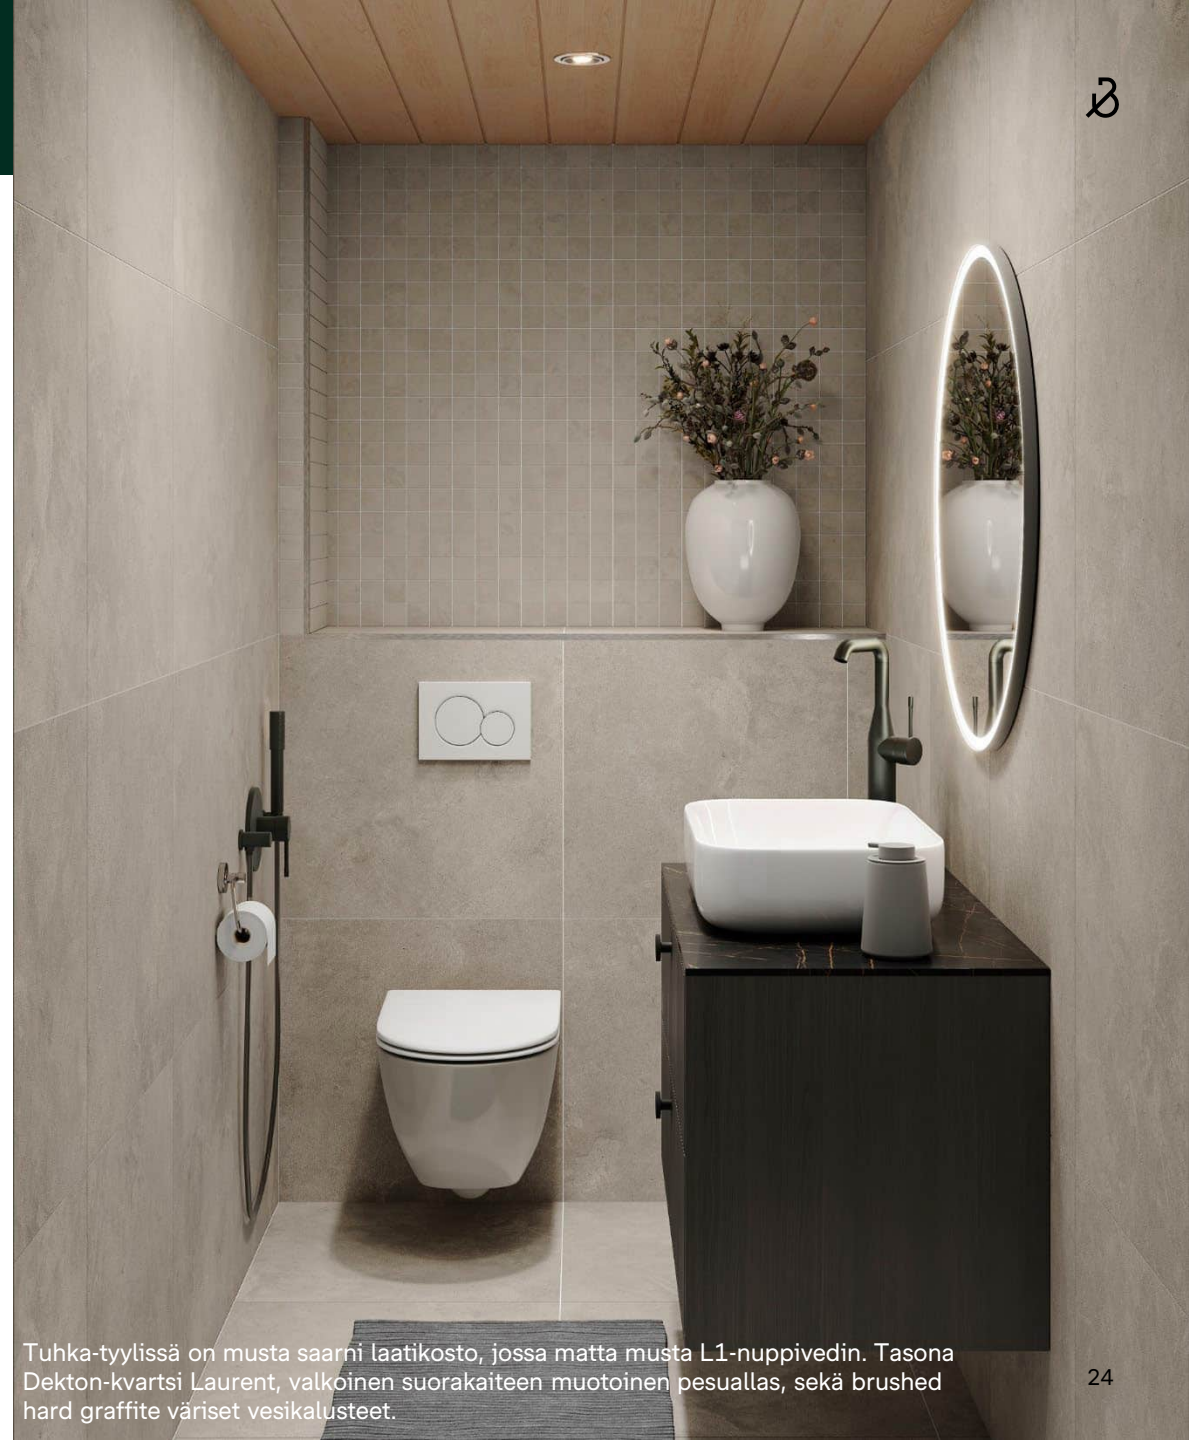

Tuhka-tyylissä on musta saarni laatikosto, jossa matta musta L1-nuppivedin. Tasona Dekton-kvartsi Laurent, valkoinen suorakaiteen muotoinen pesuallas, sekä brushed hard graffite väriset vesikalusteet.