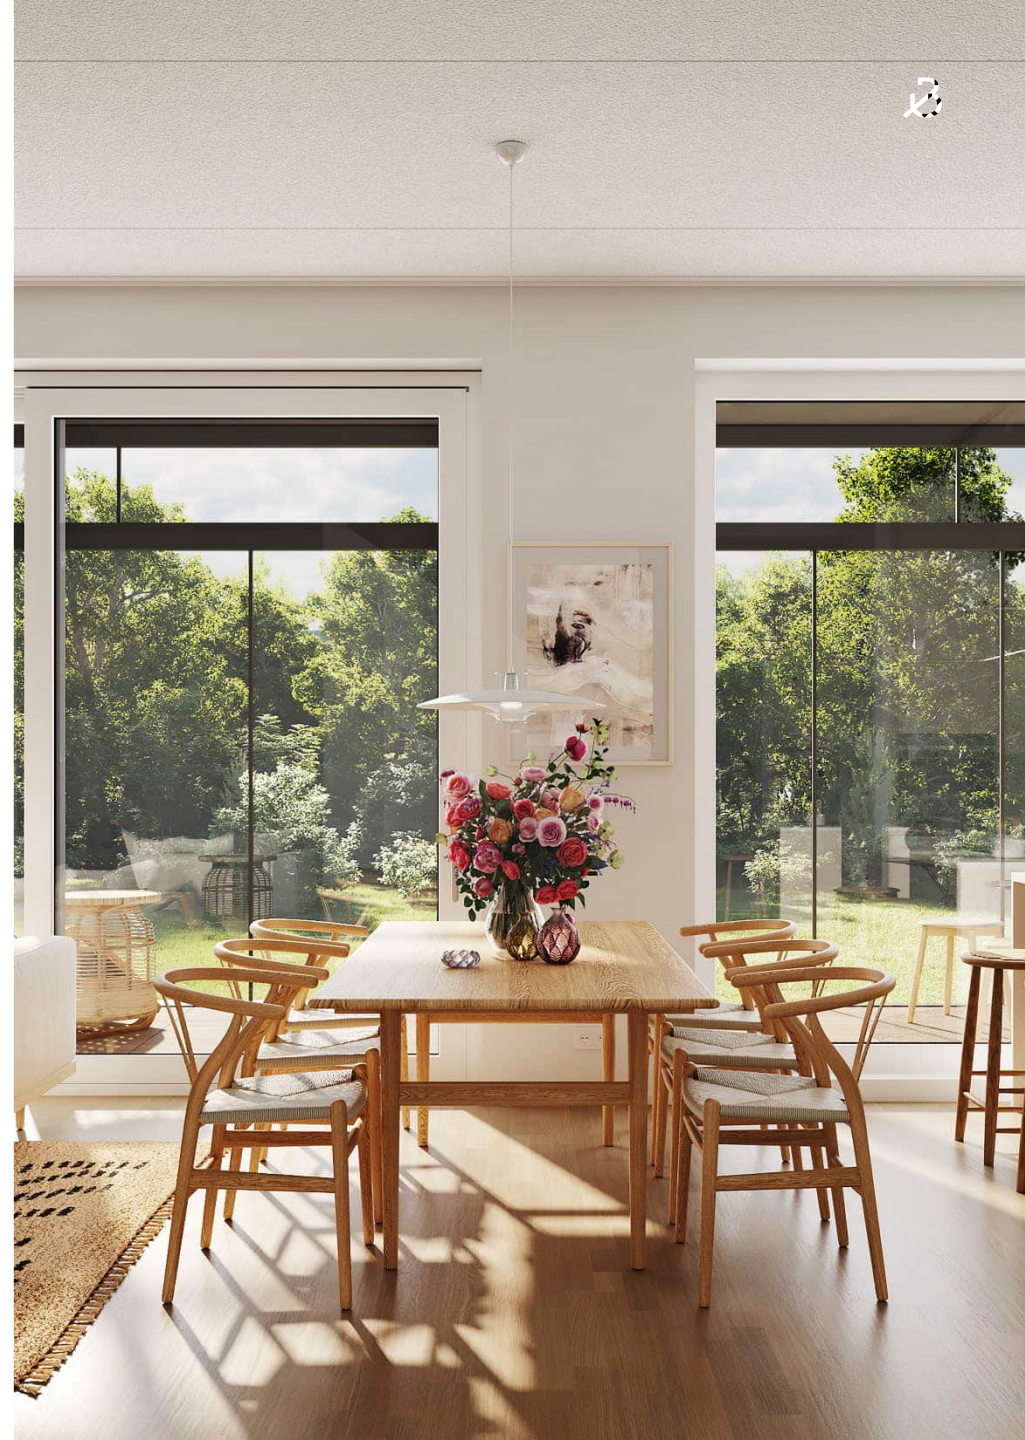

Yleiset materiaalit

Parkettilattia

Parkettivaihtoehdot pois lukien sisääntuloaulan lattia, jossa laattalattia. Laattavaihtoehdot seuraavalla sivulla.

Tammi, mattalakka,
3-sauvainen

Liikuntasaumalistat
7029024EKCK

Valkoiset jalkalistat,
mänty, 1,2 x 4,2 cm

Tammi, mattalakka
3-sauvainen

Liikuntasaumalistat
7029024EKBR

Valkoiset jalkalistat,
mänty, 1,2 x 4,2 cm

Tammi, mattalakka,
3-sauvainen

Liikuntasaumalistat
7029024EKCL

Valkoiset jalkalistat,
mänty, 1,2 x 4,2 cm