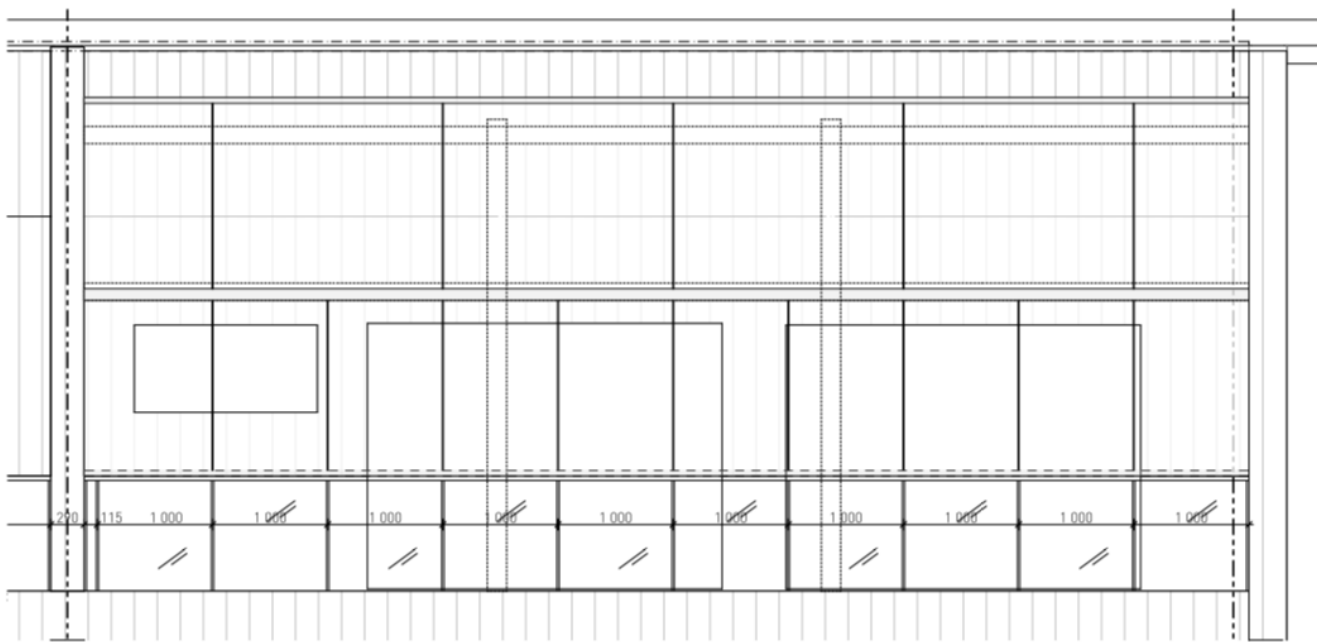

Lisävalintainen |
parvekelasitus

Yleiset materiaalit

Parvekelasitus

Alla periaatekuva parvekelasituksesta. Parvekelasitus vaatii näkyvät metalliset tukirakenteet, jotka esitetty periaatekuvassa.

Hinta A1, A2, A3, A4 ja A5 30 000 €

Hinta B7, B8, C11 ja C12 32 500 €

Hinta B6, B9, C10 ja C13 35 000 €