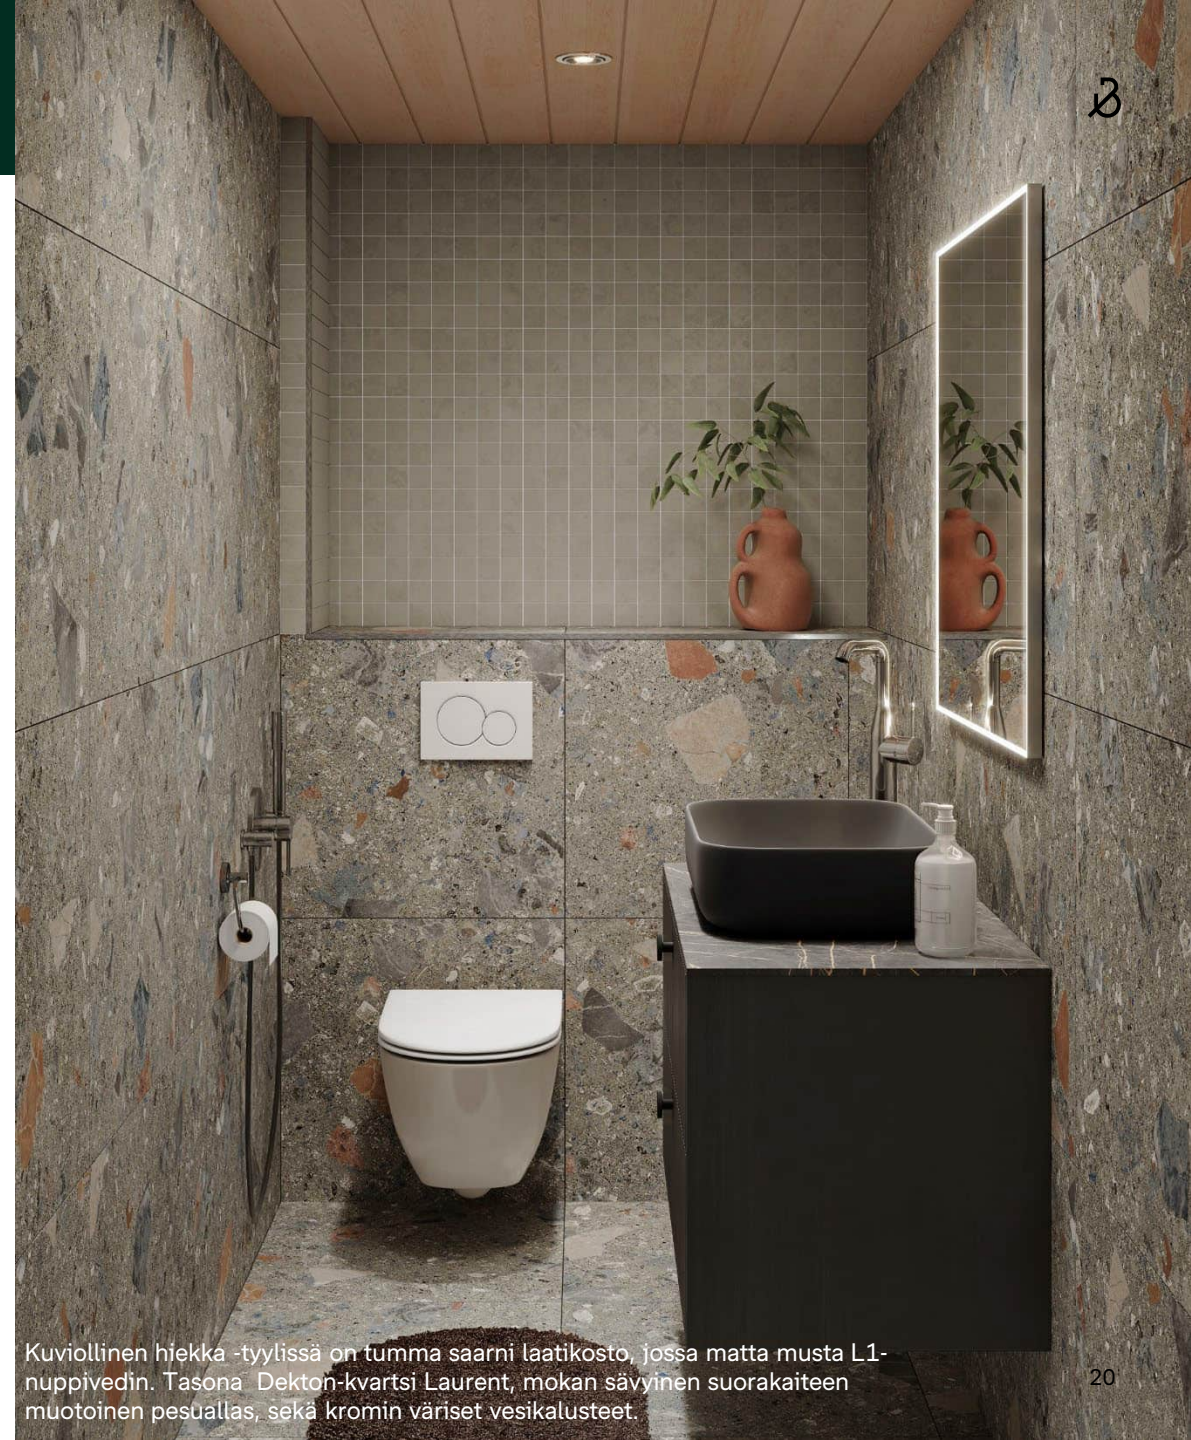

Kuviollinen hiekka

Lattialaatta

LPC NDK hiekka, porcelanato, matta,
leikattu, 5 x 5 cm, Laattapiste.

Väri vaihtelu V2: vähäinen.

Saumaus Mapei112 Medium Grey tai
vastaava.

Seinälaatta

LPC NDK, hiekka, porcelanato, rektifioitu,
matta, 60 x 60 cm, Laattapiste.

Väri vaihtelu V2: vähäinen.

Saumaus Mapei112 Medium Grey tai
vastaava.

Laattakulmalista Genesis TDP, 411 Granite.

Kylpyhuoneessa, saunassa ja kodinhoitohuoneessa lattialaatan koko aina
5 x 5 cm.

Mikäli erillis-wc on yhteydessä kodinhoitohuoneeseen on lattialaatan
koko 5 x 5 cm, muulloin 60 x 60 cm.

WC-istuimen yläpuolinen seinä laatoitettu tässä esimerkissä Tuhka-sävyn
5 x 5 cm laattalla.