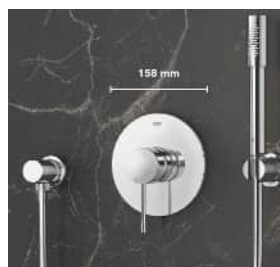

Saunallisiin kylpyhuoneisiin

Kromi
26507000

Brushed
Hard Graffite
26507AL0

Brushed
Cool Sunrise
26507GN0

Euphoria
Smartcontrol
system 310 DUO
suihkujärjestelmä
termostaattilla

Käsisuihku

Sijoitus kylpyhuonekaavion mukaisesti.