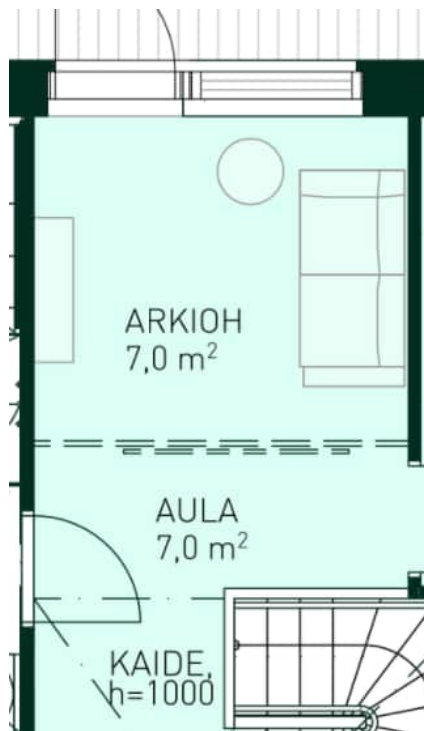

Hinta A1, A2, A3, A4 ja A5 30 000 €

Hinta B7, B8, C11 ja C12 32 500 €

Hinta B6, B9, C10 ja C13 35 000 €

Tilanjakaja

Yläkerran arkiolohuoneen voi halutessaan rajata vaihtoehtoisesti mustakehyksisellä lasiruudukkoseinällä, jossa tuplaliukuovet tai levyseinällä, jossa seinän sisään liukuvat tuplalaakaliukuovet.