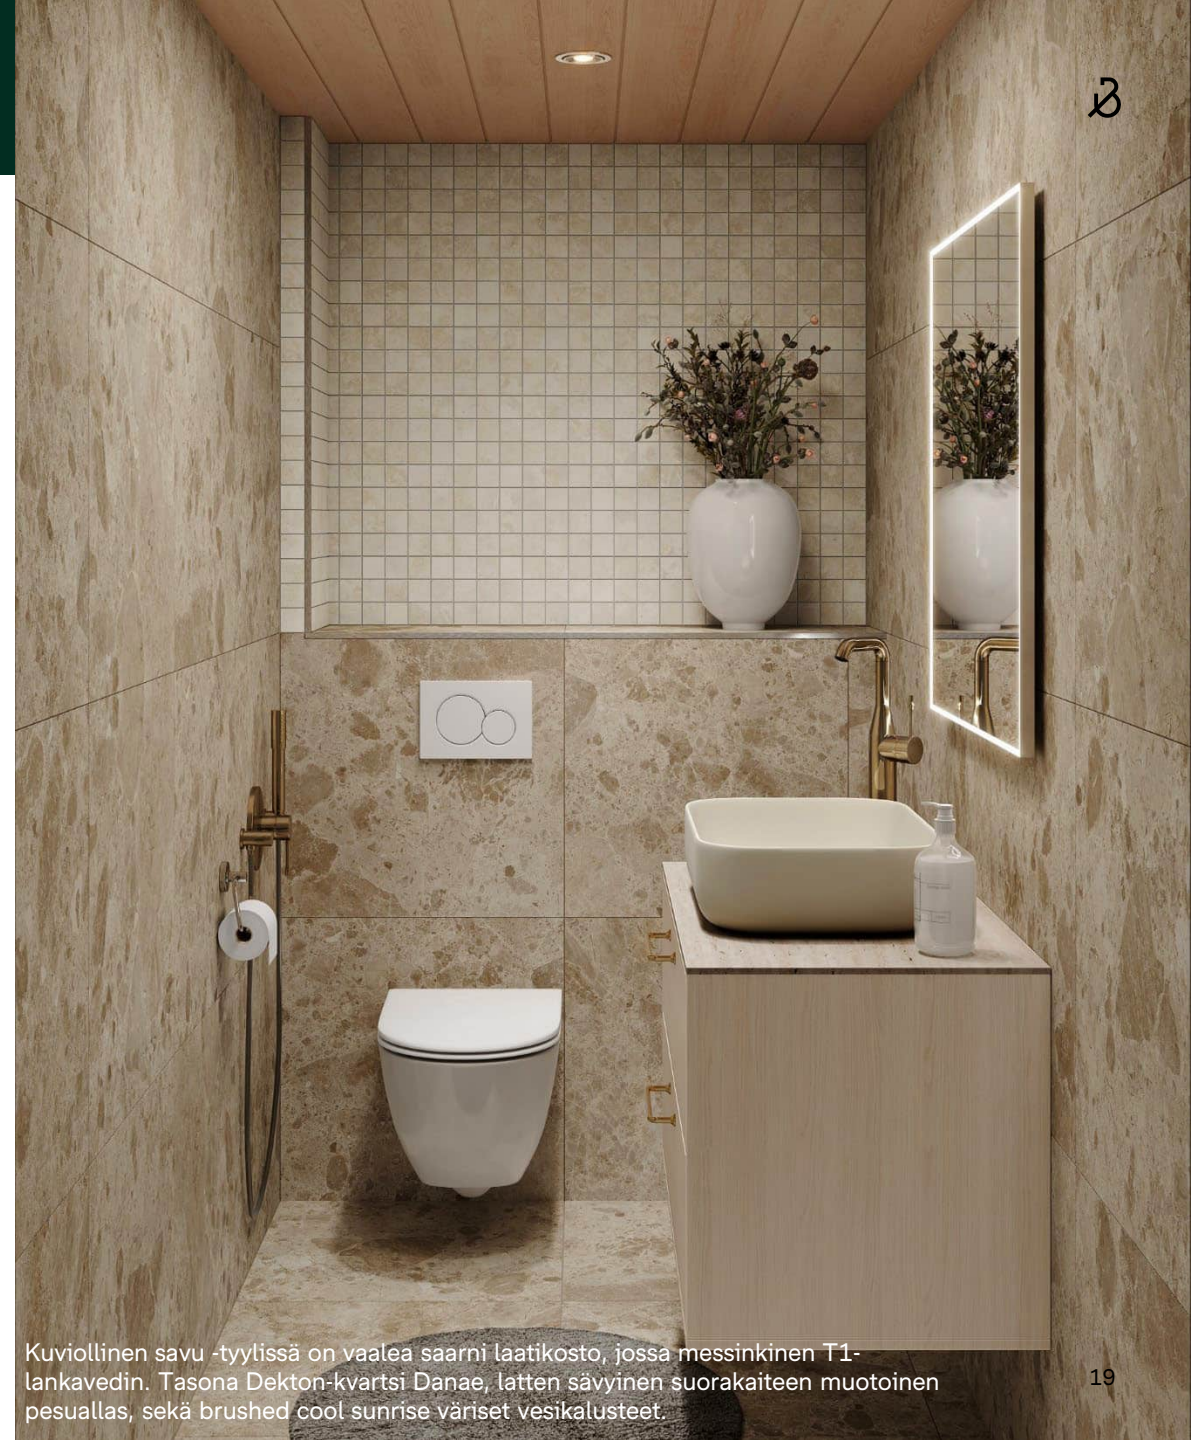

WC-istuimen yläpuolinen seinä laatoitettu tässä esimerkissä Aavikko-
sävyin 5 x 5 cm laattalla.

Bonava

Kuviollinen savu -tyylissä on vaalea saarni laatikosto, jossa messinkinen T1-lankavedin. Tasona Dekton-kvartsi Danae, lattian sävyinen suorakaiteen muotoinen pesuallas, sekä brushed cool sunrise väriset vesikalusteet.