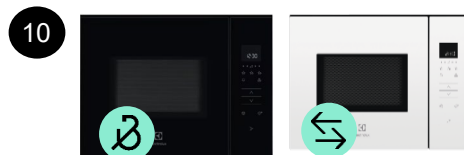

Electroluxin kodinkoneet keittiöön

1 **Liesikupu**
musta tai valkoinen
Suvi, Airfi

2 **Induktiotaso**
musta, EH60K12S

3 **Uuni**
Lämpömittari ja
automaattiohjelmat
EOK5B0B1, musta
EOK5B0V1, valkoinen

4 **Mikroaaltouuni**, 60 cm
EM170B musta
KMFE172TEW valkoinen

5 **Astianpesukone**
kalustepeitteinen
KEAF7200L, 60 cm

6 **Jääkaappipakastin**
KNT6ME33X, teräs
KNT6ME33WL/R,
valkoinen

7 **Jääkaappi**
KRR6EXR, teräs
KRR6EWL/R,
valkoinen

8 **Kaappipakastin**
KRF6EX1, teräs
KRF6EW1L/R,
valkoinen

9 **Induktiotaso**, 30 cm,
musta, HOI336F

10 **Mikroaaltouuni**, 50 cm,
LMF2171TEK, musta
KMFE171TEW, valkoinen

11 **Astianpesukone**
kalustepeitteinen
KEQC2200L, 45 cm

Asuntoon kuuluvien kodinkoneiden määrän, leveyden ja sijainnit voit tarkistaa kotisi pohjakuvasta.