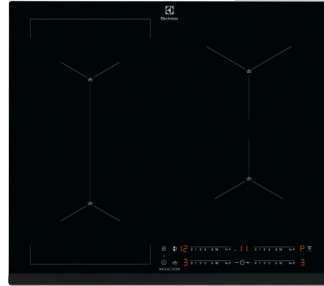

Lisähintainen |
keittiön kodinkoneet

Electroluxin kodinkoneet keittiöön

1

2

3

4

5

1

Uuni
Pyrolyyttinen
puhdistustoiminto
EOKPP2B0, musta
EOKPP2V0, valkoinen

Hinta 400 €

4

Astianpesukone
3-tasoinen
Kalustepeitteinen
EES48400L, 60 cm

Hinta 400 €

2

**Induktio-
taso**
Flex Induction -keittoalue
HOX660MF

Hinta 800 €

5

Astianpesukone
3-tasoinen
Kalustepeitteinen
EEG63420L, 45 cm

Hinta 400 €

3

**Induktio-
taso**
Flex Induction, Senseboil,
SaphirMatt naarmunkestävä
mattapinta
HOB660BSC

Hinta 800 €

Asuntoon kuuluvien kodinkoneiden määrän, leveyden ja sijainnit voit tarkistaa kotisi pohjakuvasta.