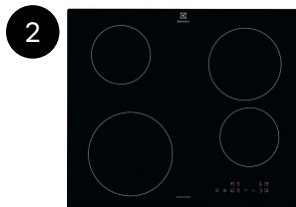

Electroluxin kodinkoneet keittiöön

1 **Liesikupu**
musta tai valkoinen
Suvi, Airfi

2 **Induktiotaso**
musta, EH60K12S

3 **Uuni**
Lämpömittari ja
automaattiohjelmat
EOK5B0B1, musta
EOK5B0V1, valkoinen

4 **Mikroaaltouuni**, 60 cm
EM170B musta
KMFE172TEW valkoinen

5 **Astianpesukone**
kalustepeitteinen
KEAF7200L, 60 cm

6 **Jääkaappipakastin**
KNT6ME33X, teräs
KNT6ME33WL/R,
valkoinen

7 **Jääkaappi**
KRR6EXR, teräs
KRR6EWL/R,
valkoinen

8 **Kaappipakastin**
KRF6EX1, teräs
KRF6EW1L/R,
valkoinen

9 **Induktiotaso**, 30 cm,
musta, HOI336F

10 **Mikroaaltouuni**, 50 cm,
LMF2171TEK, musta
KMFE171TEW, valkoinen

11 **Astianpesukone**
kalustepeitteinen
KEQC2200L, 45 cm

Asuntoon kuuluvien kodinkoneiden määrän, leveyden ja sijainnit voit tarkistaa kotisi pohjakuvasta.