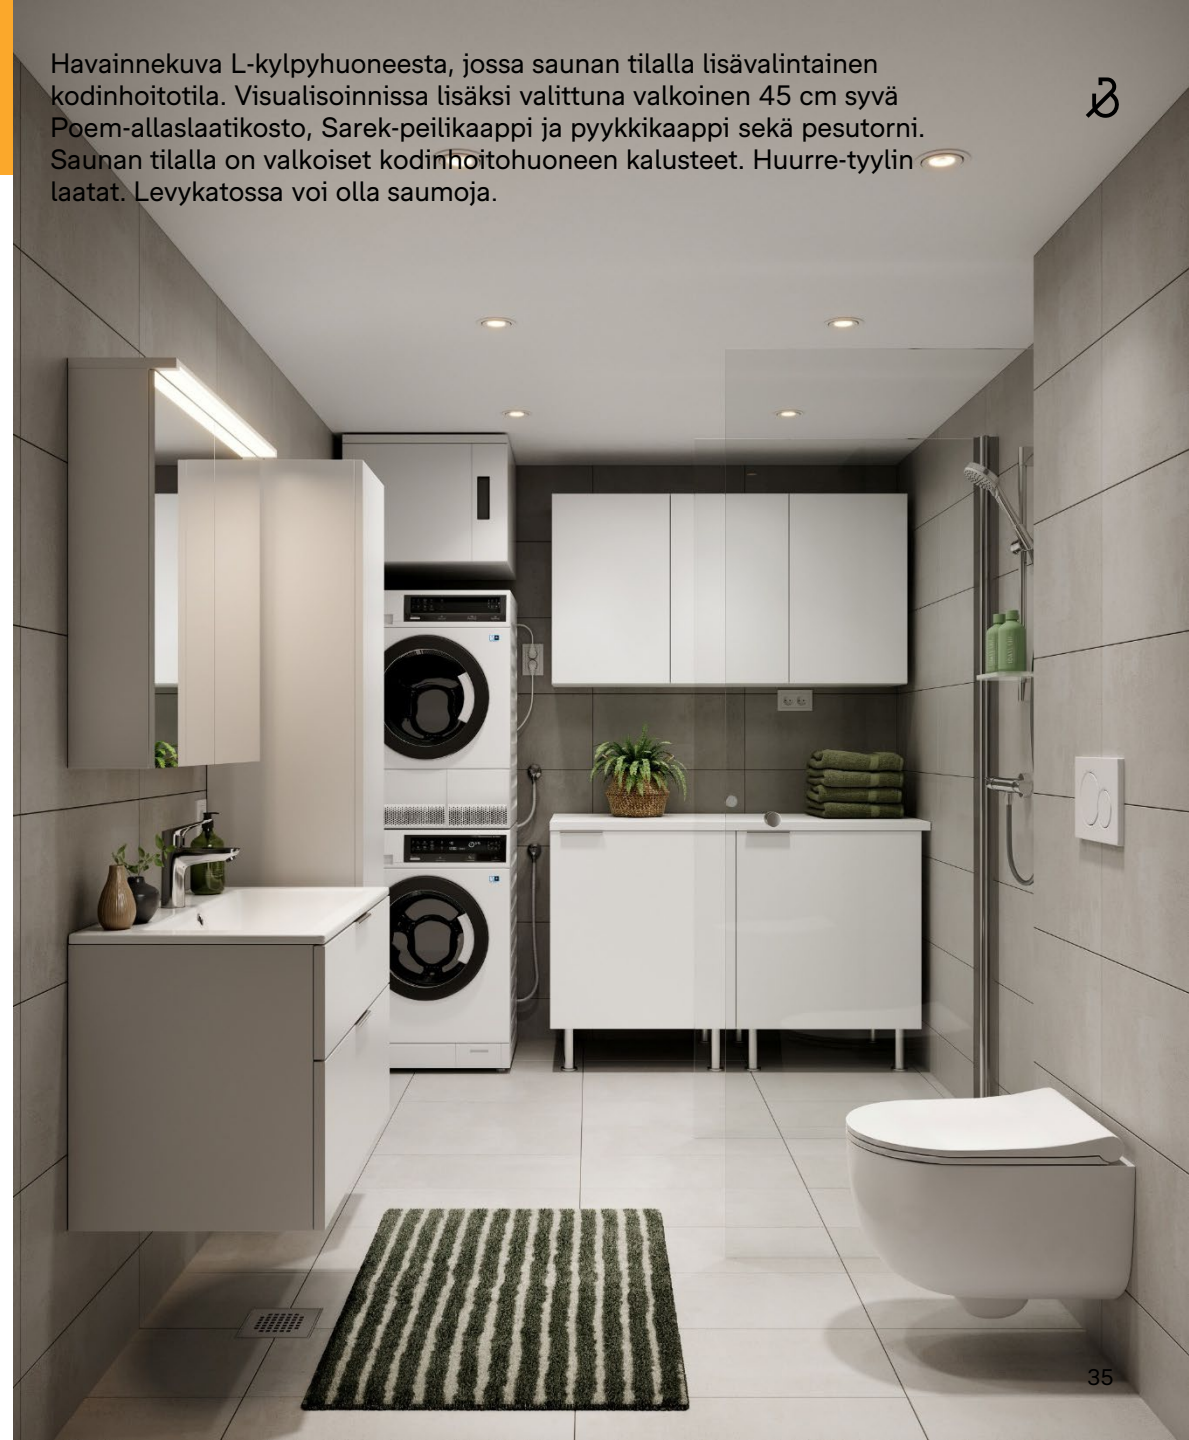

Havainnekuva L-kylpyhuoneesta, jossa saunan tilalla lisävalintainen kodinhoitotila. Visualisoinnissa lisäksi valittuna valkoinen 45 cm syvä Poem-allaslaatikosto, Sarek-peilikaappi ja pyykkikaappi sekä pesutorni. Saunan tilalla on valkoiset kodinhoitohuoneen kalusteet. Huurre-tyylin laatat. Levykatossa voi olla saumoja.