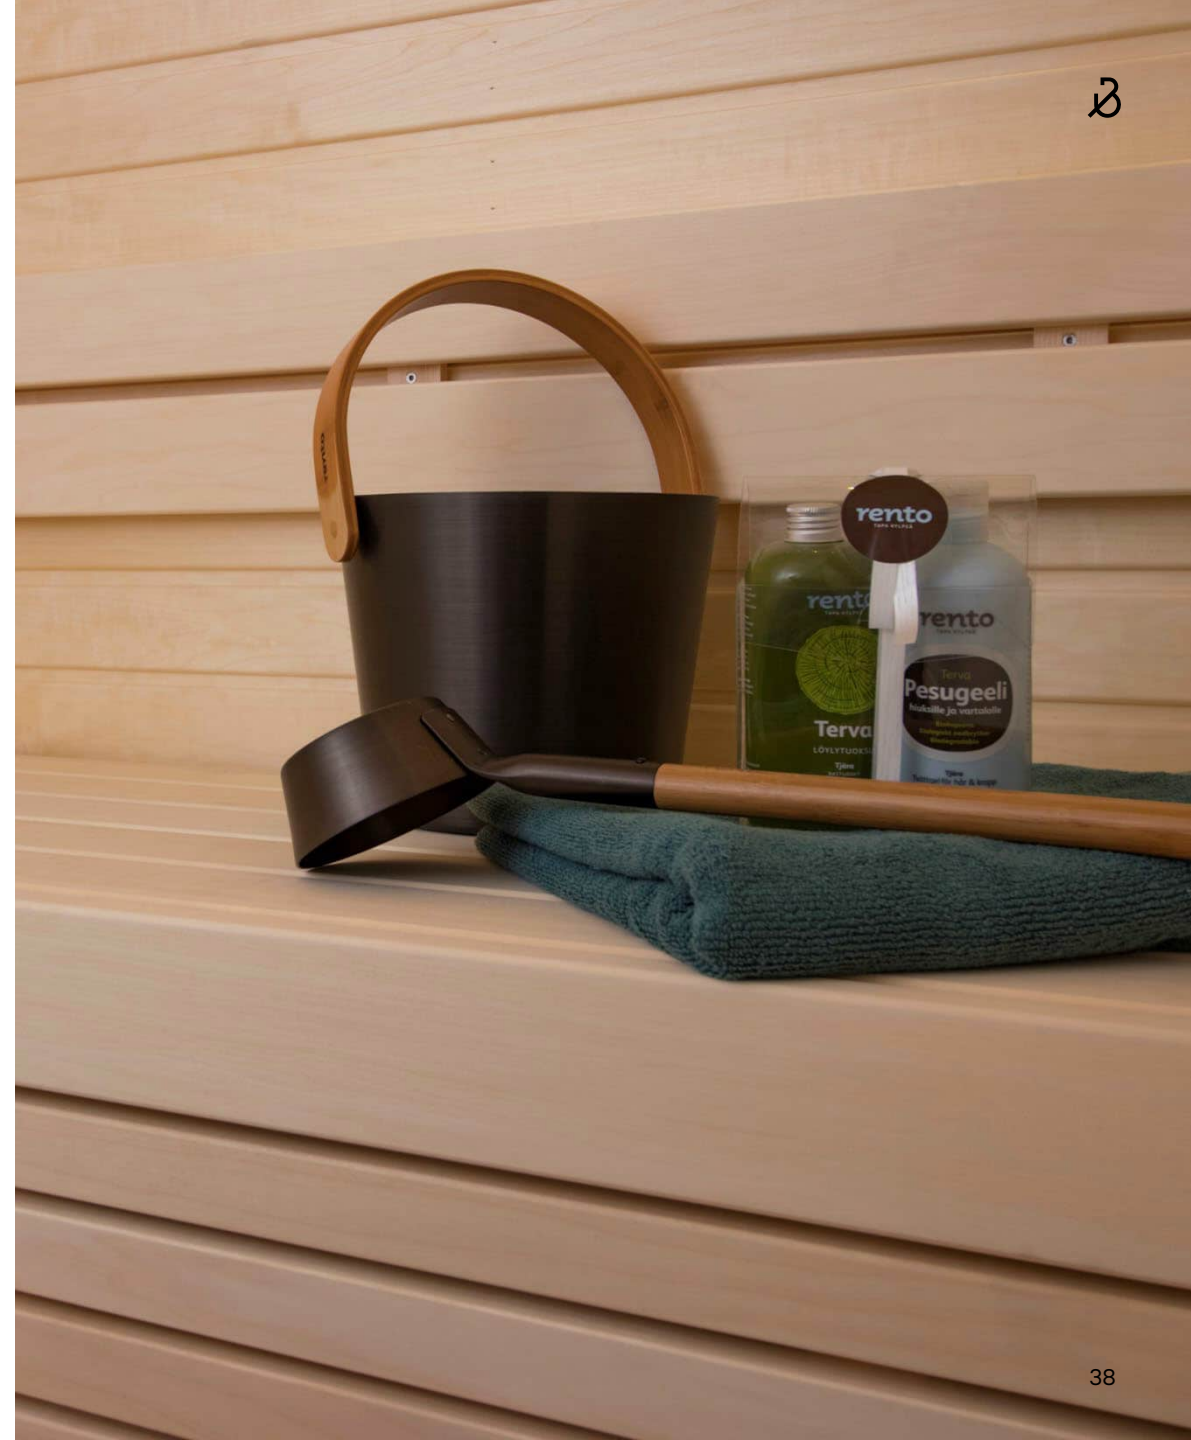

Heatline, led-
valotanko, asennetaan
lauteiden alapuolelle,
2700 K, Hide-a-lite

L-saunan kiuas

The Wall, 8 KW, Harvia

Lauteet

Tervaleppä

Saunan ovi

Kirkas lasi, kromivedin

05