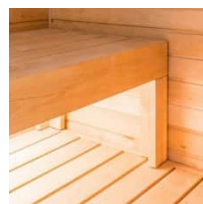

Lauteet

Tervaleppä