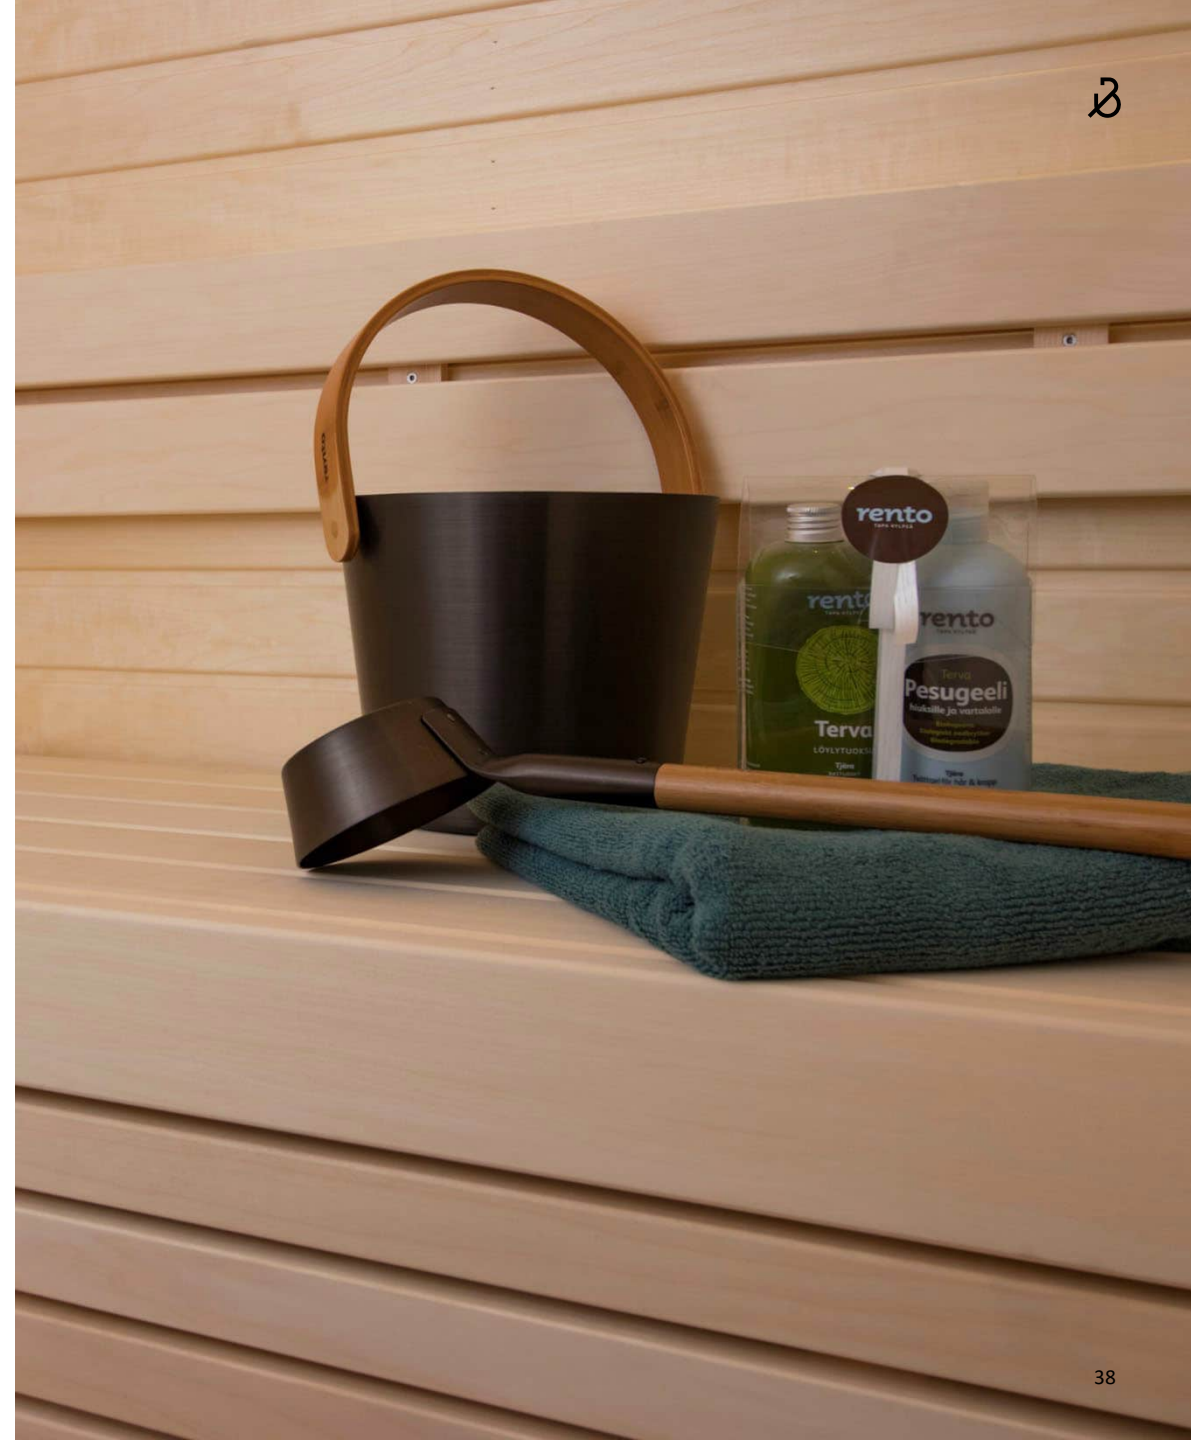

Heatline, led-valotanko,
asennetaan lauteiden
alapuolelle, 2700 K, Hide-
a-lite

L-saunan kiuas

The Wall, 8 KW, Harvia

Lauteet

Tervaleppä

Saunan ovi

Kirkas lasi, kromivedin

05