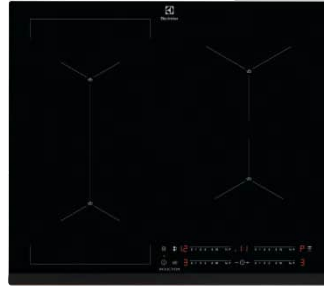

Lisävalintainen |
keittiön kodinkoneet

Electroluxin kodinkoneet keittiöön

1

2

1

Uuni
Pyrolyyttinen puhdistustoiminto
EOK8P2B0, musta
EOK8P2V0, valkoinen

Hinta 400 €

2

Induktiotaso
Flex Induction- keittoalue
HOX660MF

Hinta 800 €

3

4

3

Astianpesukone
3-tasoinen
Kalustepeitteinen
EES48400L, 60cm

Hinta 400 €

4

Astianpesukone
3-tasoinen
Kalustepeitteinen
EEM63310L, 45cm

Hinta 400 €

Asuntoon kuuluvien kodinkoneiden määrän, leveyden ja sijainnit voit tarkistaa kotisi pohjakuvasta.