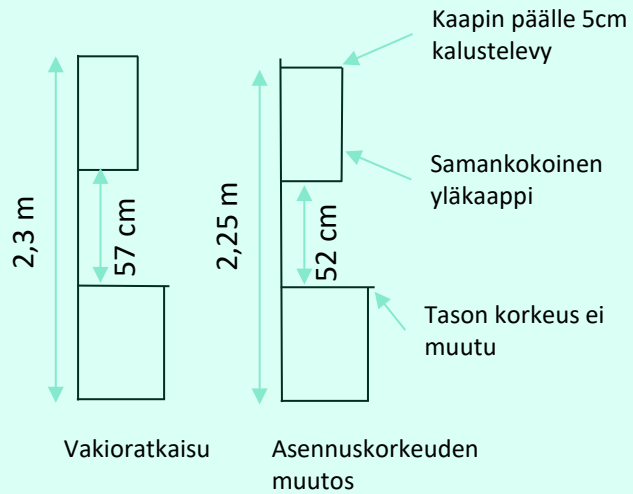

Hana

Kromi

Antrasiitti

Kulta

- Kromi 400 €
- Antrasiitti 500 €
- Kulta 600 €

Lino-A, astianpesukone-liitäntä, Lapetek

Valitse yläkaappien asennuskorkeus

Valittavissa asuntoihin joissa keittiön
alakatn korkeus on 2,3 metriä