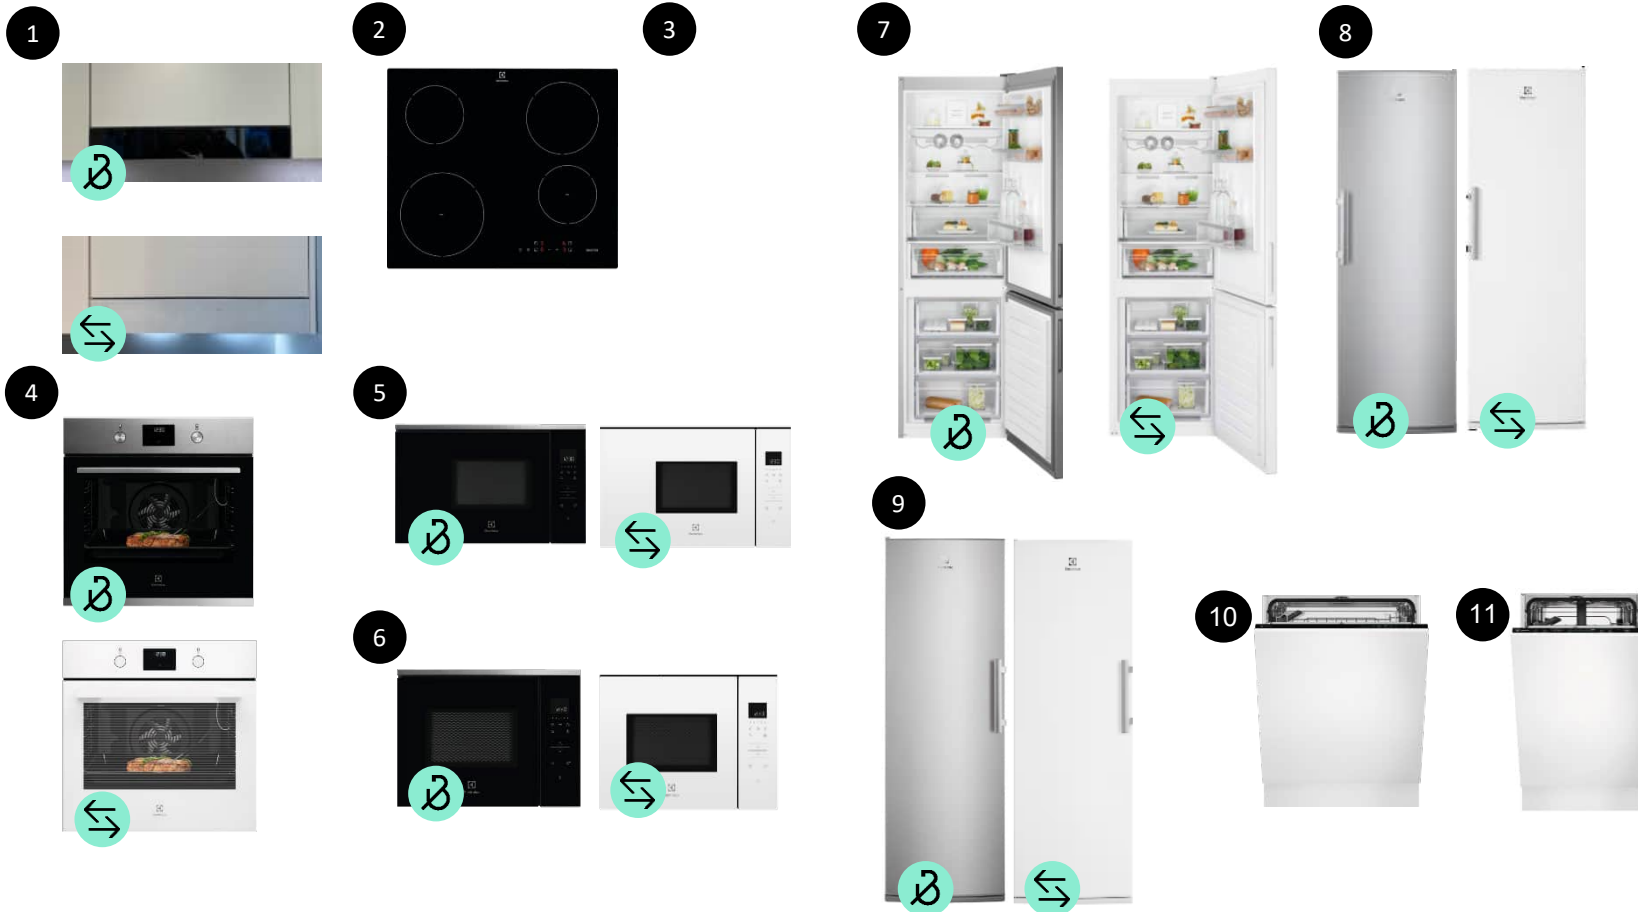

Bell BCX 610-45, rst, päältä asennettava, Franke

Electroluxin kodinkoneet keittiöön

- 1 **Liesikupu**
musta tai valkoinen
Suvi, Airfi
- 2 **Induktiotaso**
musta, HOI624S
- 3
- 4 **Uuni**
Paistolämpömittari ja
automaattiohjelmot
CKB400X, musta/teräs
CKB400W, valkoinen
- 5 **Mikroaaltouuni**, 60 cm
KMFE172TEX, musta
KMFE172TEW, valkoinen
- 6 **Mikroaaltouuni**, 50 cm,
KMFE171TEX, musta
KMFE171TEW, valkoinen
- 7 **Jääkaappipakastin**
KNT6ME33X, teräs
KNT6ME33WR/L,
valkoinen
- 8 **Jääkaappi**
KRR6EXR, teräs
KRR6EWR/L, valkoinen
- 9 **Kaappipakastin**
KRF6EXL, teräs
KRF6EWR/L, valkoinen
- 10 **Astianpesukone**
kalustepeitteinen
KEAF7200L, 60 cm
- 11 **Astianpesukone**
kalustepeitteinen
KEQC2200L, 45 cm