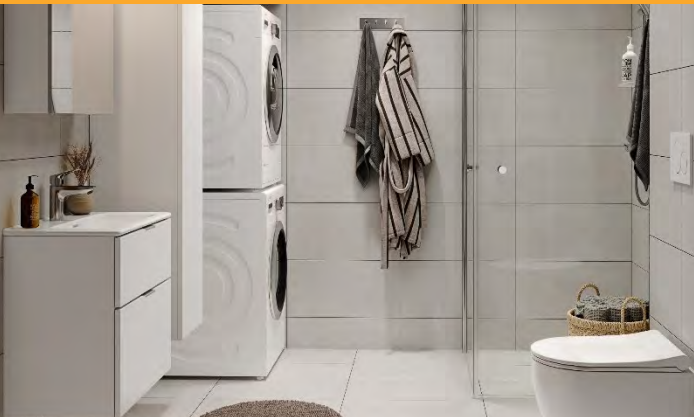

# Svedbergsin kylpyhuone ja erillis-wc kalusteet

Sarek-peilikaappi led-valaisimella ja pistorasialla, syvyys 15 cm, korkeus 72 cm, leveys 60 cm tai 80 cm.  
Poem-allaskaluste, kahdella laatikolla, syvyys 35 cm, korkeus 57 cm, leveys 60 cm tai 80 cm, krominen S5-lippavedin 120 mm ja Hav posliiniallas.  
Korkea kaappi (pyykkikaappi), push open -avausmekanismi, sisältää yhden lankakorin, syvyys ja leveys 35 cm, korkeus 160 cm. Pyykkikaappi pohjakuvien mukaisesti.