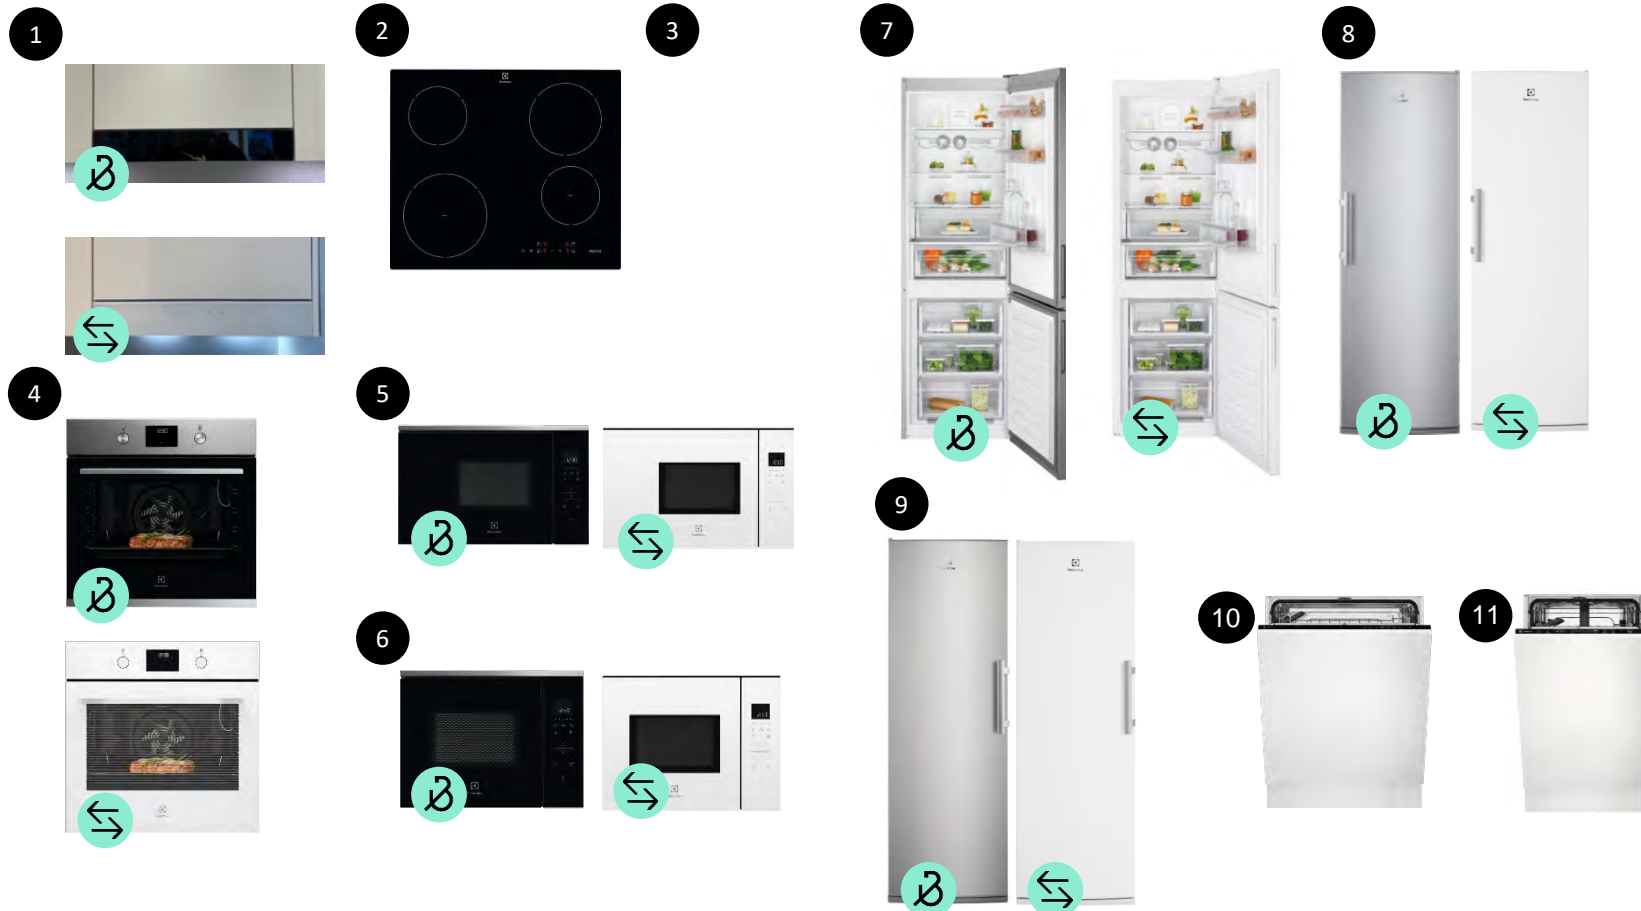

Electroluxin kodinkoneet keittiöön

- 1 **Liesikupu**
  musta tai valkoinen
  Suvi, Airfi
- 2 **Induktiotaso**
  musta, HOI624S
- 3
- 4 **Uuni**
  Paistolämpömittari ja
  automaattiohjelmat
  CKB400X, musta/teräs
  CKB400W, valkoinen
- 5 **Mikroaaltouuni**, 60 cm
  KMFE172TEX, musta
  KMFE172TEW, valkoinen
- 6 **Mikroaaltouuni**, 50 cm,
  KMFE171TEX, musta
  KMFE171TEW, valkoinen
- 7 **Jääkaappipakastin**
  KNT6ME33X, teräs
  KNT6ME33WR/L,
  valkoinen
- 8 **Jääkaappi**
  KRR6EXR, teräs
  KRR6EWR/L, valkoinen
- 9 **Kaappipakastin**
  KRF6EXL, teräs
  KRF6EWR/L, valkoinen
- 10 **Astianpesukone**
  kalustepeitteinen
  KEAF7200L, 60 cm
- 11 **Astianpesukone**
  kalustepeitteinen
  KEQC2200L, 45 cm

Asuntoon kuuluvien kodinkoneiden määrän, leveyden ja sijainnit voit tarkistaa kotisi pohjakuvasta.