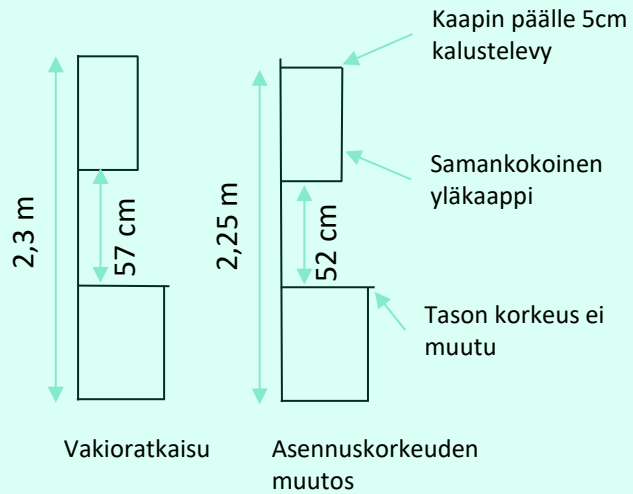

Valitse yläkaappien asennuskorkeus

Valittavissa asuntoihin joissa keittiön
alakatn korkeus on 2,3 metriä

Hinta 300 €

Löydät asuntoosi tarjottavat vaihtoehdot Oma Bonavasta