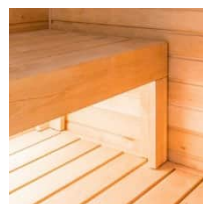

Valaistus

Heatline, led-
valotanko, asennetaan
lauteiden alapuolelle,
2700 K, Hide-a-lite

L-saunan kiuas

The Wall, 8 KW, Harvia

Lauteet

Tervaleppä

Saunan ovi

Kirkas lasi, kromivedin