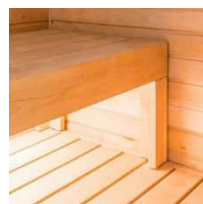

Valaistus

Heatline, led-
valotanko, asennetaan
lauteiden alapuolelle,
2700 K, Hide-a-lite

L-saunan kiuas

The Wall, 8 KW, Harvia

Lauteet

Tervaleppä

Saunan ovi

Kirkas lasi, kromivedin