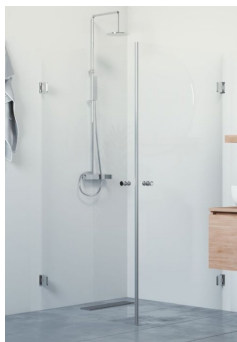

Suihkunurkkaus

Suihkunurkkaus, kirkas
lasi, nuppivedin,
90 x 90 cm

Heloituksen sävy
asukasvalinnan mukaan.