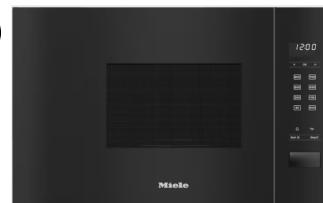

Hinta 150 €

2

Pyrolyysi uuni, 60 cm
H 7262 BP, selkeä tekstinäyttö ja
hipaisuohjaus, teleskooppikiskot,
musta

Hinta 670 €

3

Mikroaaltouuni, 60 cm
M 2230 SC, Obsidian-musta,
ruokien lämpimänäpito-toiminto,
automaattiohjelmat, mikron sisätila
ruostumatonta terästä