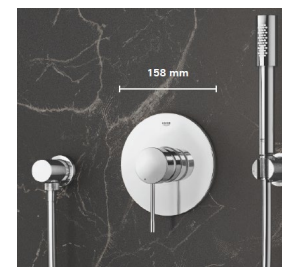

Essence vipuhana,
Grohe

Kromi
24189000

Brushed Hard
Graffite
24232AL1

Brushed Cool
Sunrise
24232GN1

Etäbidee

Sijoitus kylpyhuonekaavion mukaisesti ja vain osassa märkätiloja: A22 kph,
A24 kph alakerta, C68 kph, C72 kph, C74 kph ala- ja yläkerta, C75, C76 kph
ja C77