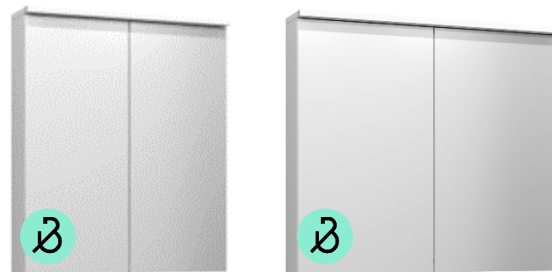

Peilikaappi

Sarek-peilikaappi led-valaisimella ja pistorasialla, valkoinen, leveys 60 cm tai 80 cm, korkeus 72 cm, syvyys 15 cm

Laatikosto ja allas

Poem-allaskaluste ja Munka-allas, valkoinen, yhdellä laatikolla, syvyys 35 cm, korkeus 45 cm, leveys 60 cm tai 80 cm, vedin 48 cm.