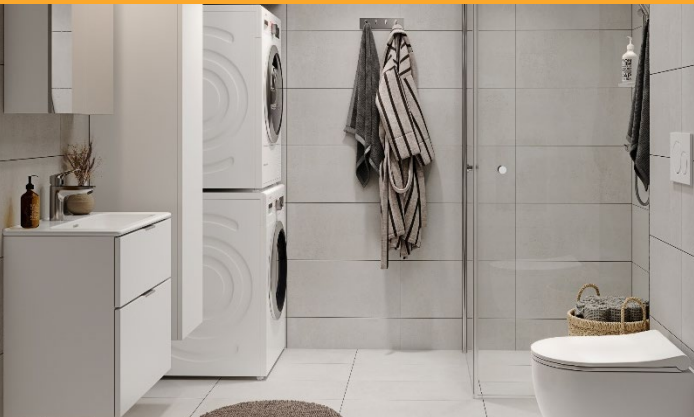

Varusteet

Wc-
paperiteline:
A03, kromi,
Svedbergs

Pyyhekoukut:
A04, kromi,
4 koukkuja,
Svedbergs

Svedbergsin kylpyhuone ja erillis-wc kalusteet

Sarek-peilikaappi led-valaisimella ja pistorasialla, syvyys 15 cm, korkeus 72 cm, leveys 60 cm tai 80 cm.
Poem-allaskaluste, kahdella laatikolla, syvyys 35 cm, korkeus 57 cm, leveys 60 cm tai 80 cm, krominen S5-lippavedin 120 mm ja Hav posliiniallas.
Korkea kaappi (pyykkikaappi), push open -avausmekanismi, sisältää yhden lankakorin, syvyys ja leveys 35 cm, korkeus 160 cm. Pyykkikaappi ei valittavissa erillis-wc:hen.