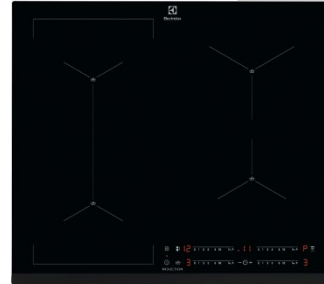

Lisävalintainen |
keittiön kodinkoneet

Electroluxin kodinkoneet keittiöön

1

2

4

5

3

1

Uuni
Pyrolyyttinen puhdistustoiminto
EOK8P2B0, musta
EOK8P2V0, valkoinen

Hinta 390 €

4

Astianpesukone
3-tasoinen
Kalustepeitteinen
EES48400L, 60 cm

Hinta 390 €

2

Induktio-alue
Flex Induction -keittoalue
HOX660MF

Hinta 790 €

5

Astianpesukone
3-tasoinen
Kalustepeitteinen
EEM63310L, 45 cm

Hinta 390 €

3

Induktio-alue
Flex Induction, Senseboil,
SaphirMatt naarmunkestävä
mattapinta
HOB660BCS

Hinta 790 €

Asuntoon kuuluvien kodinkoneiden määrän, leveyden ja sijainnit voit tarkistaa kotisi pohjakuvasta.