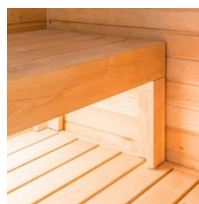

Lauteet

Tervaleppä