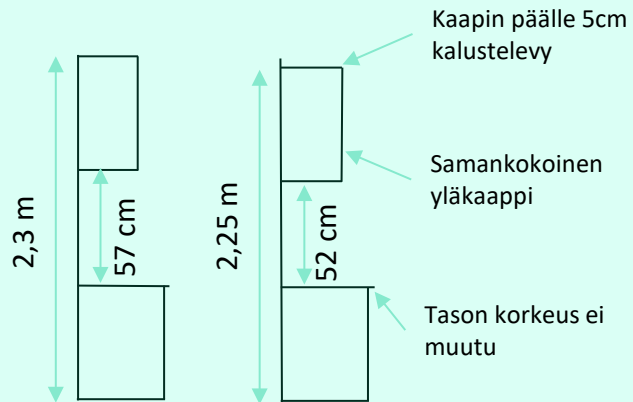

Lisävalintainen |
keittiömateriaalit

Valitse yläkaappien asennuskorkeus

Valittavissa asuntoihin joissa keittiön
alakaton korkeus on 2,3 metriä