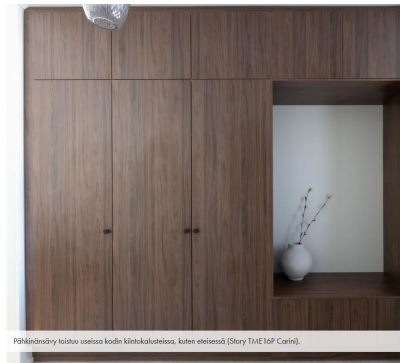

Säilytyskalusteet

Säilytyskalusteen pois jättäminen eteisestä ja/tai makuuhuoneesta

- Pohjakuvassa mahdollisesti näkyvä säilytyskalusteen yläpuoleinen alakattoalue säilyy, mutta sen koko saattaa muuttua.

Hinta 0 €

Peililiukuovet makuuhuoneeseen

- Voit vaihtaa makuuhuoneen valkoiset liukuovet peililiukuoviin kapealla alumiinikehyksellä, malli sama kuin eteisessä.

Hinta 300–600 €/ryhmä

Vaatehuoneet sävyllisillä rungoilla

- Pyydä meiltä tarjous. Suunnittelemme sinulle sopivan kokonaisuuden. Puustellin runkosävyt valkoinen, harmaa, vaalea tammi, tammi ja musta.

Pyydä tarjous

Komerot voi muuttaa ovellisiksi ja valita oven useista eri sävyistä.

- Pyydä meiltä tarjous. Voit vaihtaa vakiokalusteen sävyä ja sisältöä.

Pyydä tarjous

Lisäsäilytyskaluste

- Yksion alkovin päätyseinälle, 3 kpl 50 cm seinäkaappi korkeus 71,5 cm ja syvyys 33 cm, alla yhtenäinen pohjalevy.

Hinta 860 €