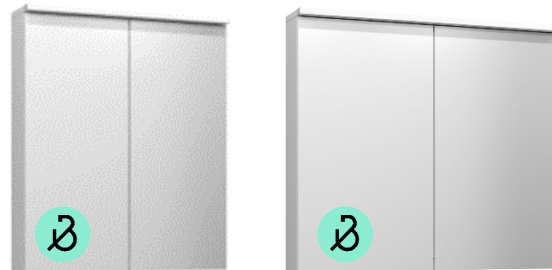

Peilikaappi

Sarek-peilikaappi led-valaisimella ja pistorasialla, valkoinen, leveys 60 cm tai 80 cm, korkeus 72 cm, syvyys 15 cm.

Peili

Project Line-peili led-valaisimella, leveys 60 cm tai 80 cm, korkeus 70 cm, syvyys 3 cm.