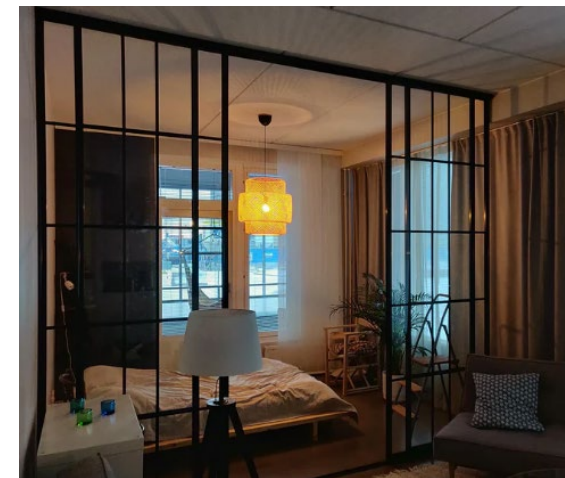

Hinta 6 500 € /
pyydä tarjous

Lasiovi

Voit valita lasioven tavallisen oven tilalle.

Pyydä meiltä
tarjous

Esimerkkejä:

Frame Laine – yläkantinen liukuovi

Frame Selkä – pariovi saranoilla

Sähkökalusteiden lisäykset