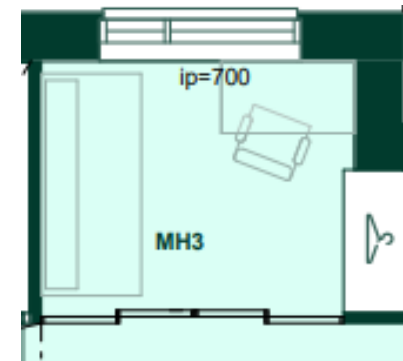

Asuntokohtaiset vaihtoehtopohjat löydät esitteestä

Asunto	Vaihtoehtopohja	
A38	VE1: lisätty Mh3 ovella ja kaapistolla	4 800 €
A38	VE2: Mh3 liukulasioviseinällä ja kaapistolla	8 600 €
A38	VE3: U-keittotila, enemmän pöytätasotilaa	3 700 €