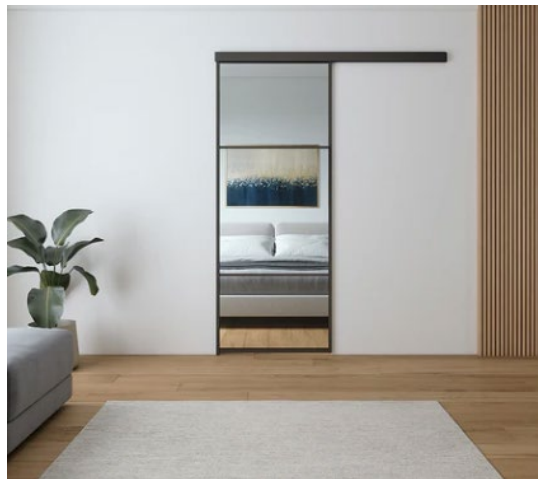

Ideakuva saareketaustasta / Puustelli Stone Grey -ovi

Lisähintainen

Muutostyöehdotuksia

Lasiseinä liukuovilla

Valitaan vaihtoehtopohjan valinnan yhteydessä kaupanteossa.
Mahdollista vaihtoehtopohjien aikataulun mukaisesti.
Esimerkiksi mustaruutuinen lasiliuku-oviseinä 4 ovea,
keskimmäiset ovet aukeavat sivuille. Sisältää suunnitelmapäivityksen.

Hinta 6 500 € /
pyydä tarjous

Lasiovi

Voit valita lasioven tavallisen oven tilalle.

Pyydä meiltä
tarjous

Esimerkkejä:

Frame Laine – yläkantinen liukuovi

Frame Selkä – pariovi saranoilla

Sähkökalusteiden lisäykset