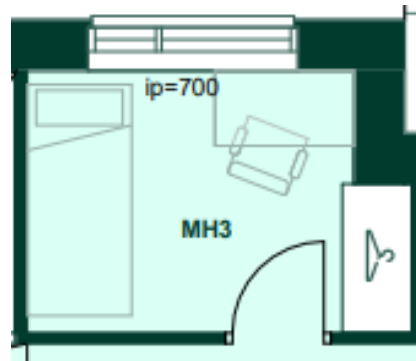

Asuntokohtaiset vaihtoehtopohjat löydät esitteestä

Asunto	Vaihtoehtopohja	
A38	VE1: lisätty Mh3 ovella ja kaapistolla	4 800 €
A38	VE2: Mh3 liukulasioviseinällä ja kaapistolla	8 600 €
A38	VE3: U-keittotila, enemmän pöytätasotilaa	3 700 €