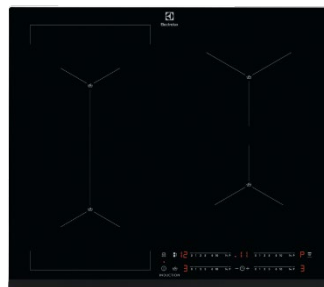

Lisähintainen |
keittiön kodinkoneet

Electroluxin kodinkoneet keittiöön

1

2

3

4

5

1

Uuni
Pyrolyyttinen
puhdistustoiminto
EOK8P2B0, musta
EOK8P2V0, valkoinen

Hinta 390 €

2

**Induktio-
taso**
Flex Induction -keittoalue
HOX660MF

Hinta 790 €

3

**Induktio-
taso**
Flex Induction, Senseboil,
SaphirMatt naarmunkestävä
mattapinta
HOB660BCS

Hinta 790 €

4

Astianpesukone
3-tasoinen
Kalustepeitteinen
EES48400L, 60 cm

Hinta 390 €

5

Astianpesukone
3-tasoinen
Kalustepeitteinen
EEM63310L, 45 cm

Hinta 390 €

Asuntoon kuuluvien kodinkoneiden määrän, leveyden ja sijainnit voit tarkistaa kotisi pohjakuvasta.