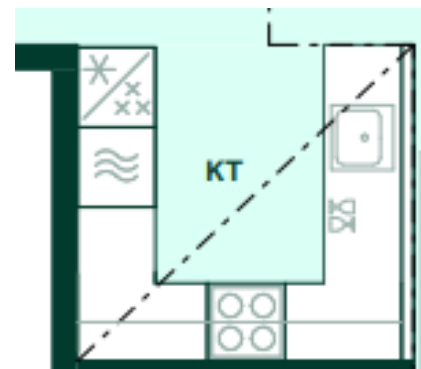

Asuntokohtaiset vaihtoehtopohjat löydät esitteestä

Asunto	Vaihtoehtopohja	
A38	VE1: lisätty Mh3 ovella ja kaapistolla	4 800 €
A38	VE2: Mh3 liukulasioviseinällä ja kaapistolla	8 600 €
A38	VE3: U-keittotila, enemmän pöytätasotilaa	3 700 €