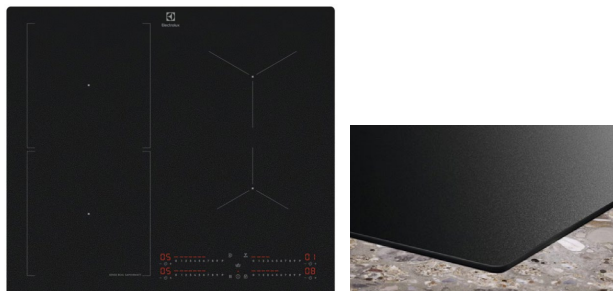

Lisähintainen |
keittiön kodinkoneet

Electroluxin kodinkoneet keittiöön

1

2

3

4

5

1

Uuni
Pyrolyyttinen
puhdistustoiminto
EOK8P2B0, musta
EOK8P2V0, valkoinen

Hinta 390 €

2

**Induktio-
taso**
Flex Induction -keittoalue
HOX660MF

Hinta 790 €

3

**Induktio-
taso**
Flex Induction, Senseboil,
SaphirMatt naarmunkestävä
mattapinta
HOB660BCS

Hinta 790 €

4

Astianpesukone
3-tasoinen
Kalustepeitteinen
EES48400L, 60 cm

Hinta 390 €

5

Astianpesukone
3-tasoinen
Kalustepeitteinen
EEM63310L, 45 cm

Hinta 390 €

Asuntoon kuuluvien kodinkoneiden määrän, leveyden ja sijainnit voit tarkistaa kotisi pohjakuvasta.