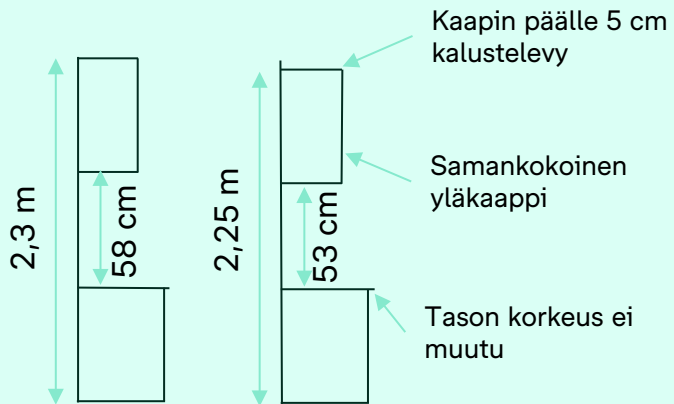

Lisähintainen |
keittiömateriaalit

Valitse yläkaappien asennuskorkeus

Valittavissa asuntoihin joissa keittiön
alakatn korkeus on vähintään 2,3 metriä

Vakioratkaisu

Asennuskorkeuden
muutos

Hinta 298 €

Löydät asuntoosi tarjottavat vaihtoehdot Oma Bonavasta